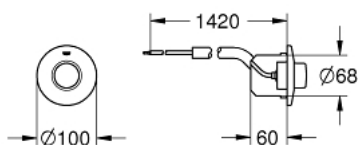

37 060 000 PNEUMATSKA AKTIVACIJA

PRODUCT DESCRIPTION

- Colour: chrome
- GROHE LongLife premaz
- aktivacija pritiskom na dugme sa rozetom Ø 100 mm
- pneumatsko crevo 1,50 m
- bez zidne ploče

37 060 000 PNEUMATSKA AKTIVACIJA