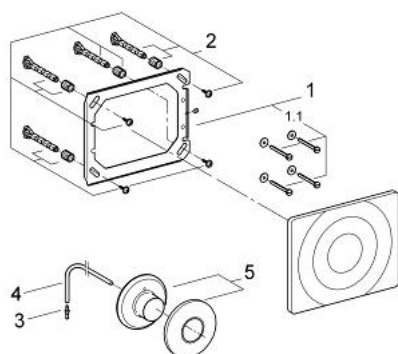

37 059 000 SURF PNEUMATSKA AKTIVACIJA

PRODUCT DESCRIPTION

- Colour: chrome
- GROHE LongLife premaz
- daljinska ručna aktivacija
- aktivacija pritiskom na dugme sa rozetom Ø 100 mm
- vertikalna i horizontalna instalacija
- zidna ploča Surf 156 x 197 mm
- pneumatsko crevo 1,50 m

37 059 000 SURF PNEUMATSKA AKTIVACIJA

SPARE PARTS, јануар 2006 – now

- 1: Instalacioni ram (Spare part-nr. 43215000)
- 1.1: Set za učvršćivanje (Spare part-nr. 4308500M)
- 2: Set za učvršćivanje (Spare part-nr. 4215800M)
- 3: Nipl (Spare part-nr. 4227100M)
- 4: Cev za dotok vazduha (Spare part-nr. 43505000)
- 5: Daljinski upravljač (Spare part-nr. 43470000)