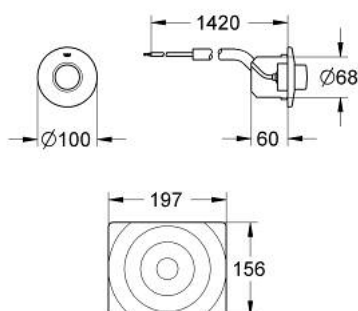

37 059 000 SURF PNEUMATSKA AKTIVACIJA

PRODUCT DESCRIPTION

- Colour: chrome
- GROHE LongLife premaz
- daljinska ručna aktivacija
- aktivacija pritiskom na dugme sa rozetom Ø 100 mm
- vertikalna i horizontalna instalacija
- zidna ploča Surf 156 x 197 mm
- pneumatsko crevo 1,50 m

37 059 000 SURF PNEUMATSKA AKTIVACIJA

SPARE PARTS, јануар 2006 – now

- 1: Instalacioni ram (Spare part-nr. 43215000)
- 1.1: Set za učvršćivanje (Spare part-nr. 4308500M)
- 2: Set za učvršćivanje (Spare part-nr. 4215800M)
- 3: Nipl (Spare part-nr. 4227100M)
- 4: Cev za dotok vazduha (Spare part-nr. 43505000)
- 5: Daljinski upravljač (Spare part-nr. 43470000)