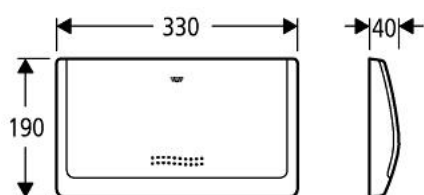

37 053 P00 CLASSIC AKTIVACIONA PLOČA

PRODUCT DESCRIPTION

- Colour: matt chrome
- 330 x 190 mm
- napravljeno od ABS-a
- GROHE LongLife premaz

37 053 P00 CLASSIC AKTIVACIONA PLOČA

SPARE PARTS, јануар 1995 – now