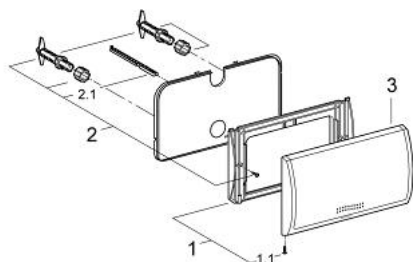

37 053 P00 CLASSIC AKTIVACIONA PLOČA

PRODUCT DESCRIPTION

- Colour: matt chrome
- 330 x 190 mm
- napravljeno od ABS-a
- GROHE LongLife premaz

37 053 P00 CLASSIC AKTIVACIONA PLOČA

SPARE PARTS, јануар 1995 – now

- 1: Instalacioni ram (Spare part-nr. 43199000)
- 1.1: Navoj, 2 kom (Spare part-nr. 4302900M)
- 2: Aktivacija (Spare part-nr. 43520000)
- 2.1: Aktivacioni ventil (Spare part-nr. 43546000)
- 3: Aktivaciona ploča i okvir (Spare part-nr. 42259000)
- 3: Aktivaciona ploča i okvir (Spare part-nr. 42259P00)
- 3: Aktivaciona ploča i okvir (Spare part-nr. 42259SH0)