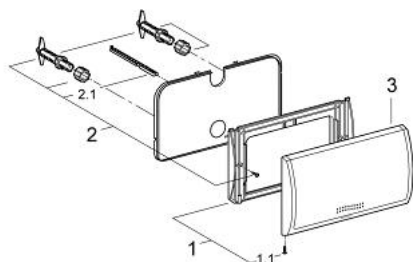

37 053 000 CLASSIC AKTIVACIONA PLOČA

SPARE PARTS, јануар 1995 – now

- 1: Instalacioni ram (Spare part-nr. 43199000)
- 1.1: Navoj, 2 kom (Spare part-nr. 4302900M)
- 2: Aktivacija (Spare part-nr. 43520000)
- 2.1: Aktivacioni ventil (Spare part-nr. 43546000)
- 3: Aktivaciona ploča i okvir (Spare part-nr. 42259000)
- 3: Aktivaciona ploča i okvir (Spare part-nr. 42259P00)
- 3: Aktivaciona ploča i okvir (Spare part-nr. 42259SH0)