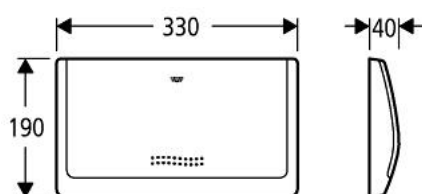

37 053 000 **CLASSIC AKTIVACIONA PLOČA**

**PRODUCT DESCRIPTION**

- Colour: chrome
- 330 x 190 mm
- napravljeno od ABS-a
- GROHE LongLife premaz