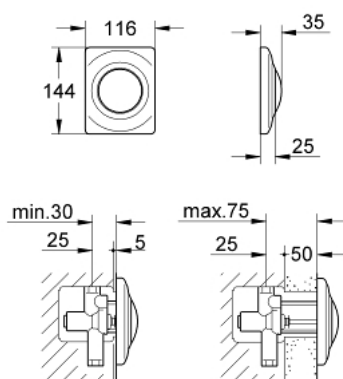

## 37 018 SH0 SURF AKTIVACIONA PLOČA

### PRODUCT DESCRIPTION

- Colour: alpine white
- 116 x 144 mm
- sa aktivacijom pritiskom na dugme
- GROHE LongLife premaz