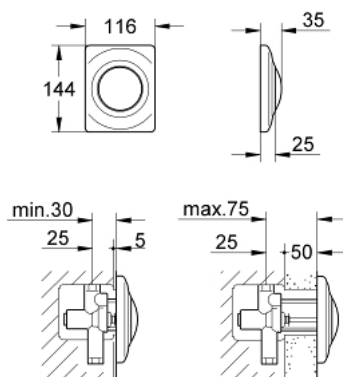

37 018 P00 SURF AKTIVACIONA PLOČA

PRODUCT DESCRIPTION

- Colour: matt chrome
- 116 x 144 mm
- sa aktivacijom pritiskom na dugme
- GROHE LongLife premaz

37 018 P00 SURF AKTIVACIONA PLOČA

SPARE PARTS, јануар 1995 – now

- 1: Opruga, 5 komada (Spare part-nr. 4309700M)
- 2: Poluga za upravljanje (Spare part-nr. 43038000)
- 3: Instalacioni ram (Spare part-nr. 43210000)