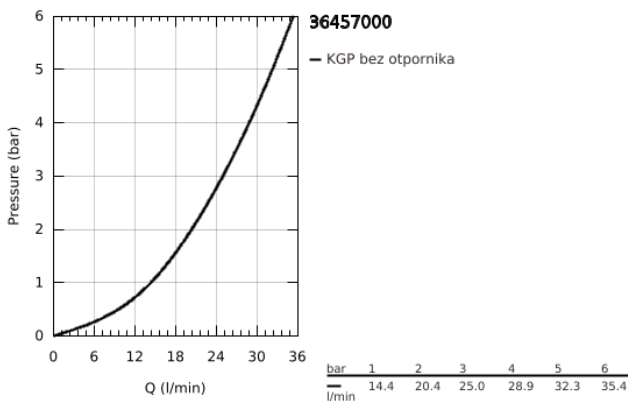

36 457 000 EUROSMART COSMOPOLITAN E SPECIAL INFRA-RED ELECTRONIC SHOWER MIXER WITH THERMOSTATIC TEMPERATURE CONTROL

PRODUCT DESCRIPTION

- Colour: chrome
- with infrared sensor for bi-directional communication for monitoring, configuration and servicing
- 6V litijumska baterija, tip CR-P2
- battery lifetime: approx. 7 years (150 actuations a day)
- metalna ergonomska ručica
- GROHE LongLife premaz
- GROHE CoolTouch
- nepovratni ventil
- filter za nečistoću
- GROHE SafetyPlus
- ručica sa temperaturnom skalom sa unapred podešenim dugmetom za sigurnosno zaustavljanje između 35°C i 43°C
- metal temperature safety stop
- full unmixed hot or cold water in extreme handle position for legionella sampling
- izlaz za tuš na dnu 1/2" s integrisanim nepovratnim ventilom
- with S-unions and with covers
- self-sealing escutcheons
- ekran sa pokazateljem statusa baterije
- 7 pre-set programs:
- auto flush
- thermal disinfection
- cleaning mode
- additional functions and precise settings by remote control 36 407
- CE odobrenje
- akustična grupa I koja se slaže sa DIN 4109