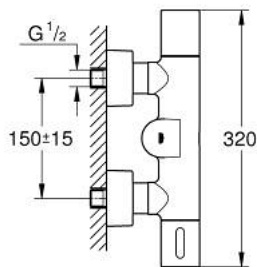

36 457 000 EUROSMART COSMOPOLITAN E SPECIAL INFRA-RED ELECTRONIC SHOWER MIXER WITH THERMOSTATIC TEMPERATURE CONTROL

PRODUCT DESCRIPTION

- Colour: chrome
- with infrared sensor for bi-directional communication for monitoring, configuration and servicing
- 6V litijumska baterija, tip CR-P2
- battery lifetime: approx. 7 years (150 actuations a day)
- metalna ergonomska ručica
- GROHE LongLife premaz
- GROHE CoolTouch
- nepovratni ventil
- filter za nečistoću
- GROHE SafetyPlus
- ručica sa temperaturnom skalom sa unapred podešenim dugmetom za sigurnosno zaustavljanje između 35°C i 43°C
- metal temperature safety stop
- full unmixed hot or cold water in extreme handle position for legionella sampling
- izlaz za tuš na dnu 1/2" s integrisanim nepovratnim ventilom
- with S-unions and with covers
- self-sealing escutcheons
- ekran sa pokazateljem statusa baterije
- 7 pre-set programs:
- auto flush
- thermal disinfection
- cleaning mode
- additional functions and precise settings by remote control 36 407
- CE odobrenje
- akustična grupa I koja se slaže sa DIN 4109