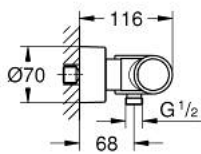

36 457 000 EUROSMART COSMOPOLITAN E SPECIAL INFRA-RED ELECTRONIC SHOWER MIXER WITH THERMOSTATIC TEMPERATURE CONTROL

PRODUCT DESCRIPTION

- Colour: chrome
- with infrared sensor for bi-directional communication for monitoring, configuration and servicing
- 6V litijumska baterija, tip CR-P2
- battery lifetime: approx. 7 years (150 actuations a day)
- metalna ergonomska ručica
- GROHE LongLife premaz
- GROHE CoolTouch
- nepovratni ventil
- filter za nečistoću
- GROHE SafetyPlus
- ručica sa temperaturnom skalom sa unapred podešenim dugmetom za sigurnosno zaustavljanje između 35°C i 43°C
- metal temperature safety stop
- full unmixed hot or cold water in extreme handle position for legionella sampling
- izlaz za tuš na dnu 1/2" s integrisanim nepovratnim ventilom
- with S-unions and with covers
- self-sealing escutcheons
- ekran sa pokazateljem statusa baterije
- 7 pre-set programs:
- auto flush
- thermal disinfection
- cleaning mode
- additional functions and precise settings by remote control 36 407
- CE odobrenje
- akustična grupa I koja se slaže sa DIN 4109