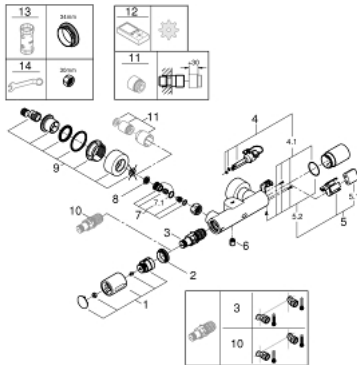

36 457 000 EUROSMART COSMOPOLITAN E SPECIAL INFRA-RED ELECTRONIC SHOWER MIXER WITH THERMOSTATIC TEMPERATURE CONTROL

SPARE PARTS, април 2018 – now

- 1: Ručica za kontrolu temperature (Spare part-nr. 49124000)
- 2: Prsten armature (Spare part-nr. 47743000)
- 3: Termostatski kompaktni mešač 1/2" (Spare part-nr. 47439000)
- 4: Elektromagnetni ventil (Spare part-nr. 42424000)
- 4.1: Set navoja (Spare part-nr. 42422000)
- 5: Kućište baterije (Spare part-nr. 42425000)
- 5.1: Baterija (Spare part-nr. 42886000)
- 5.2: Set navoja (Spare part-nr. 42422000)
- 6: Nepovratni ventil (Spare part-nr. 08565000)
- 7: Nepovratni ventil (Spare part-nr. 48277000)
- 7.1: O-prsten $\varnothing 17 \times \varnothing 2$ (Spare part-nr. 0305500M)
- 8: Filter za nečistoće (Spare part-nr. 0726400M)
- 9: S-spojnica (Spare part-nr. 12693000)
- 10: GROHE TurboStat cartridge 1/2" (Spare part-nr. 47175000)*
- 11: Produžni set, 30 mm (Spare part-nr. 46238000)*
- 12: Daljinski upravljač (Spare part-nr. 36407001)*
- 13: Gedor ključ (Spare part-nr. 19332000)*
- 14: Specijalni ključ (Spare part-nr. 19377000)*