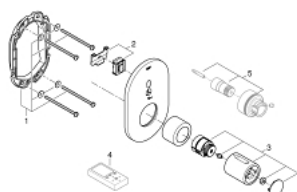

36 456 000 EUROSMART COSMOPOLITAN E SPECIAL INFRA-RED ELECTRONIC FOR CONCEALED SHOWER THERMOSTAT

SPARE PARTS, април 2018 – now

- 1: Instalacioni ram (Spare part-nr. 42419000)
- 2: Elektronika (Spare part-nr. 42597000)
- 3: Ručica za kontrolu temperature (Spare part-nr. 49124000)
- 4: Produžni-set 27.5 mm (Spare part-nr. 47780000)*

* Optional accessories