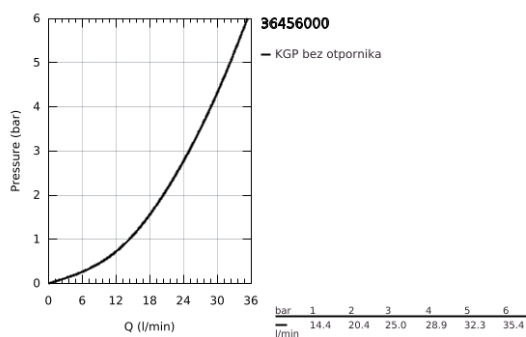

## 36 456 000 EUROSMART COSMOPOLITAN E SPECIAL INFRA-RED ELECTRONIC FOR CONCEALED SHOWER THERMOSTAT

### PRODUCT DESCRIPTION

- Colour: chrome
- with infrared sensor for bi-directional communication for monitoring, configuration and servicing
- for concealed installation box 36 458 000 and 36 459 000
- metalna ergonomska ručica
- GROHE LongLife premaz
- GROHE SafetyPlus
- ručica sa temperaturnom skalom sa unapred podešenim dugmetom za sigurnosno zaustavljanje između 35°C i 43°C
- metal temperature safety stop
- full unmixed hot or cold water in extreme handle position for legionella sampling
- 7 pre-set programs:
- auto flush
- thermal disinfection
- cleaning mode
- additional functions and precise settings by remote control 36 407
- CE odobrenje
- akustična grupa I koja se slaže sa DIN 4109