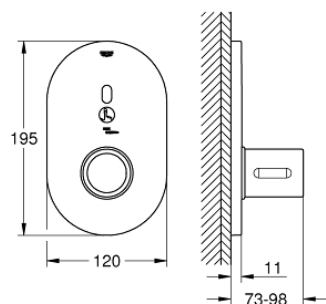

### PRODUCT DESCRIPTION

- Colour: chrome
- with infrared sensor for bi-directional communication for monitoring, configuration and servicing
- for concealed installation box 36 458 000 and 36 459 000
- metalna ergonomska ručica
- GROHE LongLife premaz
- GROHE SafetyPlus
- ručica sa temperaturnom skalom sa unapred podešenim dugmetom za sigurnosno zaustavljanje između 35°C i 43°C
- metal temperature safety stop
- full unmixed hot or cold water in extreme handle position for legionella sampling
- 7 pre-set programs:
- auto flush
- thermal disinfection
- cleaning mode
- additional functions and precise settings by remote control 36 407
- CE odobrenje
- akustična grupa I koja se slaže sa DIN 4109