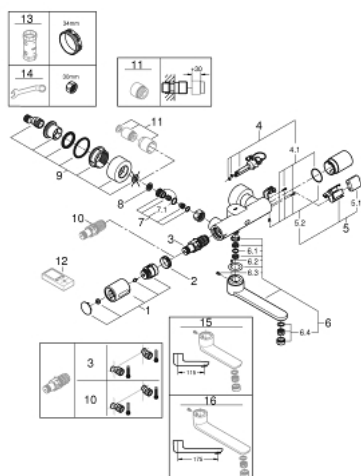

36 455 000 EUROSMART COSMOPOLITAN E SPECIAL INFRA-RED ELECTRONIC WALL BASIN MIXER WITH THERMOSTATIC TEMPERATURE CONTROL

SPARE PARTS, април 2018 – now

- 1: Ručica za kontrolu temperature (Spare part-nr. 49124000)
 - 2: Prsten armature (Spare part-nr. 47743000)
 - 3: Termostatski kompaktni mešač 1/2" (Spare part-nr. 47439000)
 - 4: Elektromagnetni ventil (Spare part-nr. 42424000)
 - 4.1: Set navoja (Spare part-nr. 42422000)
 - 5: Kućište baterije (Spare part-nr. 42425000)
 - 5.1: Baterija (Spare part-nr. 42886000)
 - 5.2: Set navoja (Spare part-nr. 42422000)
 - 6: Izlivna cev (Spare part-nr. 42423000)
 - 6.1: O-prsten (Spare part-nr. 0128500M)
 - 6.2: Set navoja (Spare part-nr. 46670000)
 - 6.3: Regulator mlaza vode (Spare part-nr. 13960000)
 - 7: Nepovratni ventil (Spare part-nr. 48277000)
 - 7.1: O-prsten $\varnothing 17 \times \varnothing 2$ (Spare part-nr. 0305500M)
 - 8: Filter za nečistoće (Spare part-nr. 0726400M)
 - 9: S-spojnica (Spare part-nr. 12693000)
 - 10: GROHE TurboStat cartridge 1/2" (Spare part-nr. 47175000)*
 - 11: Produžni set, 30 mm (Spare part-nr. 46238000)*
 - 12: Daljinski upravljač (Spare part-nr. 36407001)*
 - 13: Gedor ključ (Spare part-nr. 19332000)*
 - 14: Specijalni ključ (Spare part-nr. 19377000)*
 - 15: Livena zaokretna izlivna cev (Spare part-nr. 13378000)*
 - 16: Livena zaokretna izlivna cev (Spare part-nr. 13380000)*
- * Optional accessories