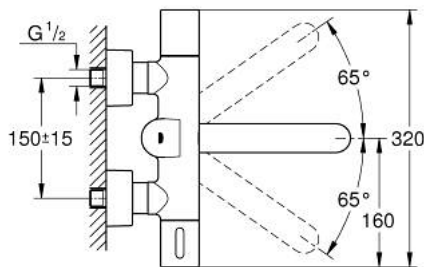

### PRODUCT DESCRIPTION

- Colour: chrome
- with infrared sensor for bi-directional communication for monitoring, configuration and servicing
- 6V litijumska baterija, tip CR-P2
- battery lifetime: approx. 7 years (150 actuations a day)
- activation by hand, deactivation automatically when leaving detection zone (hand-body detection mode)
- two additional detection modes adjustable (hand-hand or body-body)
- GROHE LongLife premaz
- maximum flow rate (at 3 bar): 8 l/min
- GROHE CoolTouch
- nepovratni ventil
- filter za nečistoću
- GROHE SafetyPlus
- ručica sa temperaturnom skalom sa unapred podešenim dugmetom za sigurnosno zaustavljanje između 35°C i 43°C
- metal temperature safety stop
- full unmixed hot or cold water in extreme handle position for legionella sampling
- rotaciona izlivna cev 219 mm
- projekcija 287 mm
- rotacija do 130°, na zaključavanje
- with S-unions and with covers
- self-sealing escutcheons
- ekran sa pokazateljem statusa baterije
- 7 pre-set programs:
  - auto flush
  - thermal disinfection
  - cleaning mode
- additional functions and precise settings by remote control 36 407
- CE odobrenje
- akustična grupa I koja se slaže sa DIN 4109