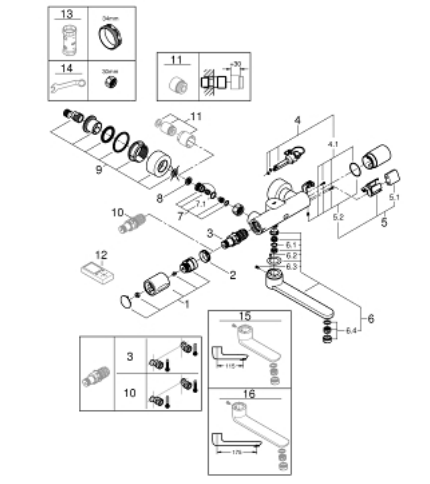

### SPARE PARTS, април 2018 – now

- 1: Ručica za kontrolu temperature (Spare part-nr. 49124000)
  - 2: Prsten armature (Spare part-nr. 47743000)
  - 3: Termostatski kompaktni mešač 1/2" (Spare part-nr. 47439000)
  - 4: Elektromagnetni ventil (Spare part-nr. 42424000)
  - 4.1: Set navoja (Spare part-nr. 42422000)
  - 5: Kućište baterije (Spare part-nr. 42425000)
  - 5.1: Baterija (Spare part-nr. 42886000)
  - 5.2: Set navoja (Spare part-nr. 42422000)
  - 6: Izlivna cev (Spare part-nr. 42423000)
  - 6.1: O-prsten (Spare part-nr. 0128500M)
  - 6.2: Set navoja (Spare part-nr. 46670000)
  - 6.3: Regulator mlaza vode (Spare part-nr. 13960000)
  - 7: Nepovratni ventil (Spare part-nr. 48277000)
  - 7.1: O-prsten  $\varnothing 17 \times \varnothing 2$  (Spare part-nr. 0305500M)
  - 8: Filter za nečistoće (Spare part-nr. 0726400M)
  - 9: S-spojnica (Spare part-nr. 12693000)
  - 10: GROHE TurboStat cartridge 1/2" (Spare part-nr. 47175000)\*
  - 11: Produžni set, 30 mm (Spare part-nr. 46238000)\*
  - 12: Daljinski upravljač (Spare part-nr. 36407001)\*
  - 13: Gedor ključ (Spare part-nr. 19332000)\*
  - 14: Specijalni ključ (Spare part-nr. 19377000)\*
  - 15: Livena zaokretna izlivna cev (Spare part-nr. 13378000)\*
  - 16: Livena zaokretna izlivna cev (Spare part-nr. 13380000)\*
- \* Optional accessories