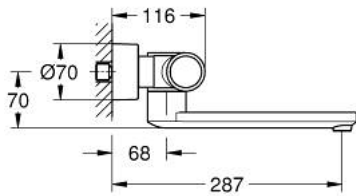

### PRODUCT DESCRIPTION

- Colour: chrome
- with infrared sensor for bi-directional communication for monitoring, configuration and servicing
- 6V litijumska baterija, tip CR-P2
- battery lifetime: approx. 7 years (150 actuations a day)
- activation by hand, deactivation automatically when leaving detection zone (hand-body detection mode)
- two additional detection modes adjustable (hand-hand or body-body)
- GROHE LongLife premaz
- maximum flow rate (at 3 bar): 8 l/min
- GROHE CoolTouch
- nepovratni ventil
- filter za nečistoću
- GROHE SafetyPlus
- ručica sa temperaturnom skalom sa unapred podešenim dugmetom za sigurnosno zaustavljanje između 35°C i 43°C
- metal temperature safety stop
- full unmixed hot or cold water in extreme handle position for legionella sampling
- rotaciona izlivna cev 219 mm
- projekcija 287 mm
- rotacija do 130°, na zaključavanje
- with S-unions and with covers
- self-sealing escutcheons
- ekran sa pokazateljem statusa baterije
- 7 pre-set programs:
  - auto flush
  - thermal disinfection
  - cleaning mode
- additional functions and precise settings by remote control 36 407
- CE odobrenje
- akustična grupa I koja se slaže sa DIN 4109