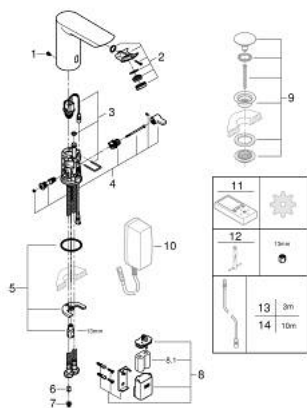

36 451 000 BAU COSMOPOLITAN E INFRA-RED ELECTRONIC BASIN MIXER 1/2" WITH MIXING DEVICE AND TEMPERATURE LIMITER

PRODUCT DESCRIPTION

- Colour: chrome
- with infrared sensor for bi-directional communication for monitoring, configuration and servicing
- 6V litijumska baterija, tip CR-P2
- battery lifetime: approx. 7 years (150 actuations a day)
- GROHE LongLife premaz
- GROHE EcoJoy tehnologija za manju potrošnju vode i savršen protok
- maximum flow rate (at 3 bar): 5 l/min
- izolisani unutarnji tokovi vode - ne sadrži nikal i olovo
- body made of composite polymer
- fleksibilna spojna creva
- nepovratni ventil
- filter za nečistoću
- integrisani el. mag. ventil
- spoljna baterija
- brzi instalacijski sistem
- ekran sa pokazateljem statusa baterije
- 7 pre-set programs:
- auto flush
- thermal disinfection
- cleaning mode
- additional functions and precise settings by remote control 36 407
- CE odobrenje
- akustična grupa I koja se slaže sa DIN 4109
- type of protection faucet IP 59

36 451 000 BAU COSMOPOLITAN E INFRA-RED ELECTRONIC BASIN MIXER 1/2" WITH MIXING DEVICE AND TEMPERATURE LIMITER

SPARE PARTS, април 2023 – now

- 1: Navoji (Spare part-nr. 4283100M)
 - 2: Perlator (Spare part-nr. 42582000)
 - 3: Elektromagnetni ventil (Spare part-nr. 42479000)
 - 4: Ručica (Spare part-nr. 42581000)
 - 5: Pribor za učvršćivanje (Spare part-nr. 46249000)
 - 6: Nepovratni ventil (Spare part-nr. 4257200M)
 - 7: Filter (Spare part-nr. 4241300M)
 - 8: Kućište baterije (Spare part-nr. 42393000)
 - 8.1: Baterija (Spare part-nr. 42886000)
 - 9: Waste set with push-open plug (Spare part-nr. 65807000)*
 - 10: Adapter za napajanje (Spare part-nr. 42388000)*
 - 11: Daljinski upravljač (Spare part-nr. 36407001)*
 - 12: Instalacioni ključ (Spare part-nr. 19017000)*
 - 13: Power extension cable (Spare part-nr. 36340000)*
 - 14: Power extension cable (Spare part-nr. 36341000)*
- * Optional accessories