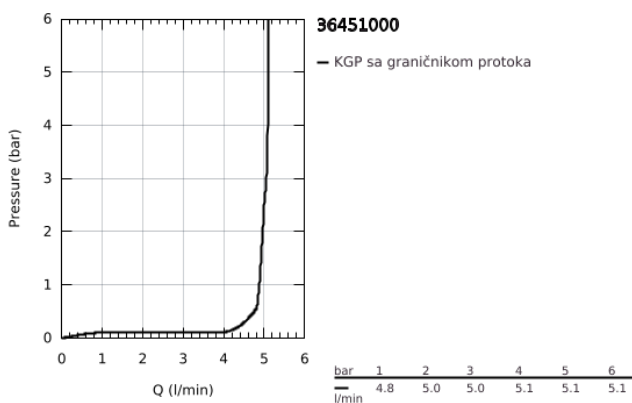

36 451 000 BAU COSMOPOLITAN E INFRA-RED ELECTRONIC BASIN MIXER 1/2" WITH MIXING DEVICE AND TEMPERATURE LIMITER

PRODUCT DESCRIPTION

- Colour: chrome
- with infrared sensor for bi-directional communication for monitoring, configuration and servicing
- 6V litijumska baterija, tip CR-P2
- battery lifetime: approx. 7 years (150 actuations a day)
- GROHE LongLife premaz
- GROHE EcoJoy tehnologija za manju potrošnju vode i savršen protok
- maximum flow rate (at 3 bar): 5 l/min
- izolisani unutarnji tokovi vode - ne sadrži nikal i olovo
- body made of composite polymer
- fleksibilna spojna creva
- nepovratni ventil
- filter za nečistoću
- integrisani el. mag. ventil
- spoljna baterija
- brzi instalacijski sistem
- ekran sa pokazateljem statusa baterije
- 7 pre-set programs:
- auto flush
- thermal disinfection
- cleaning mode
- additional functions and precise settings by remote control 36 407
- CE odobrenje
- akustična grupa I koja se slaže sa DIN 4109
- type of protection faucet IP 59

36 451 000 BAU COSMOPOLITAN E INFRA-RED ELECTRONIC BASIN MIXER 1/2" WITH MIXING DEVICE AND TEMPERATURE LIMITER

SPARE PARTS, април 2023 – now

- 1: Navoji (Spare part-nr. 4283100M)
 - 2: Perlator (Spare part-nr. 42582000)
 - 3: Elektromagnetni ventil (Spare part-nr. 42479000)
 - 4: Ručica (Spare part-nr. 42581000)
 - 5: Pribor za učvršćivanje (Spare part-nr. 46249000)
 - 6: Nepovratni ventil (Spare part-nr. 4257200M)
 - 7: Filter (Spare part-nr. 4241300M)
 - 8: Kućište baterije (Spare part-nr. 42393000)
 - 8.1: Baterija (Spare part-nr. 42886000)
 - 9: Waste set with push-open plug (Spare part-nr. 65807000)*
 - 10: Adapter za napajanje (Spare part-nr. 42388000)*
 - 11: Daljinski upravljač (Spare part-nr. 36407001)*
 - 12: Instalacioni ključ (Spare part-nr. 19017000)*
 - 13: Power extension cable (Spare part-nr. 36340000)*
 - 14: Power extension cable (Spare part-nr. 36341000)*
- * Optional accessories