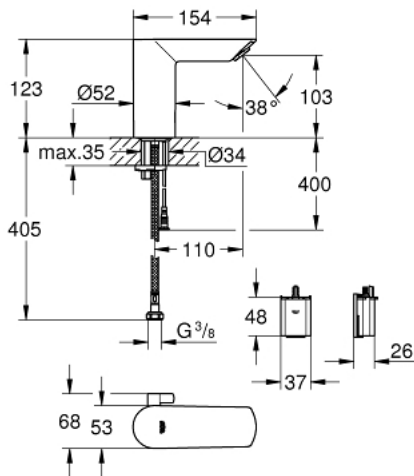

36 451 000 BAU COSMOPOLITAN E INFRA-RED ELECTRONIC BASIN MIXER 1/2" WITH MIXING DEVICE AND TEMPERATURE LIMITER

PRODUCT DESCRIPTION

- Colour: chrome
- with infrared sensor for bi-directional communication for monitoring, configuration and servicing
- 6V litijumska baterija, tip CR-P2
- battery lifetime: approx. 7 years (150 actuations a day)
- GROHE LongLife premaz
- GROHE EcoJoy tehnologija za manju potrošnju vode i savršen protok
- maximum flow rate (at 3 bar): 5 l/min
- izolisani unutarnji tokovi vode - ne sadrži nikal i olovo
- body made of composite polymer
- fleksibilna spojna creva
- nepovratni ventil
- filter za nečistoću
- integrisani el. mag. ventil
- spoljna baterija
- brzi instalacijski sistem
- ekran sa pokazateljem statusa baterije
- 7 pre-set programs:
- auto flush
- thermal disinfection
- cleaning mode
- additional functions and precise settings by remote control 36 407
- CE odobrenje
- akustična grupa I koja se slaže sa DIN 4109
- type of protection faucet IP 59

36 451 000 BAU COSMOPOLITAN E INFRA-RED ELECTRONIC BASIN MIXER 1/2" WITH MIXING DEVICE AND TEMPERATURE LIMITER

SPARE PARTS, април 2023 – now

- 1: Navoji (Spare part-nr. 4283100M)
 - 2: Perlator (Spare part-nr. 42582000)
 - 3: Elektromagnetni ventil (Spare part-nr. 42479000)
 - 4: Ručica (Spare part-nr. 42581000)
 - 5: Pribor za učvršćivanje (Spare part-nr. 46249000)
 - 6: Nepovratni ventil (Spare part-nr. 4257200M)
 - 7: Filter (Spare part-nr. 4241300M)
 - 8: Kućište baterije (Spare part-nr. 42393000)
 - 8.1: Baterija (Spare part-nr. 42886000)
 - 9: Waste set with push-open plug (Spare part-nr. 65807000)*
 - 10: Adapter za napajanje (Spare part-nr. 42388000)*
 - 11: Daljinski upravljač (Spare part-nr. 36407001)*
 - 12: Instalacioni ključ (Spare part-nr. 19017000)*
 - 13: Power extension cable (Spare part-nr. 36340000)*
 - 14: Power extension cable (Spare part-nr. 36341000)*
- * Optional accessories