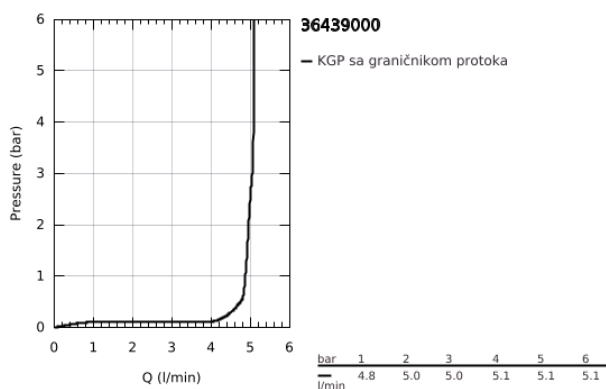

## 36 439 000 EUROSMART COSMOPOLITAN E INFRA-CRVENA ELEKTRONSKA BATERIJA 1/2", BEZ MEŠAČA

### PRODUCT DESCRIPTION

- Colour: chrome
- with infrared sensor for bi-directional communication for monitoring, configuration and servicing
- za hladnu ili predmešanu vodu
- 6V litijumska baterija, tip CR-P2
- battery lifetime: approx. 7 years (150 actuations a day)
- GROHE LongLife premaz
- perlator 5.7 l/min
- fleksibilno spojno crevo
- filter za nečistoću
- integrisani el. mag. ventil
- spoljna baterija
- brzi instalacijski sistem
- ekran sa pokazateljem statusa baterije
- 7 pre-set programs:
- auto flush
- thermal disinfection
- cleaning mode
- additional functions and precise settings by remote control 36 407
- CE odobrenje
- akustična grupa I koja se slaže sa DIN 4109
- tip zaštite baterije IP 59K
- min. preporučeni pritisak 1.0 bar