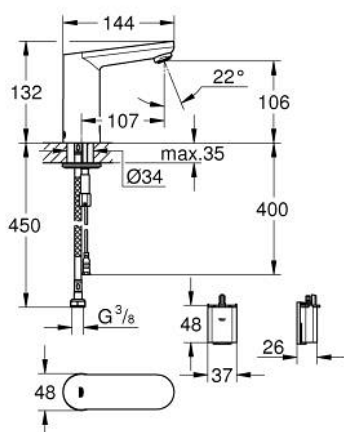

36 439 000 EUROSMART COSMOPOLITAN E INFRA-CRVENA ELEKTRONSKA BATERIJA 1/2", BEZ MEŠAČA