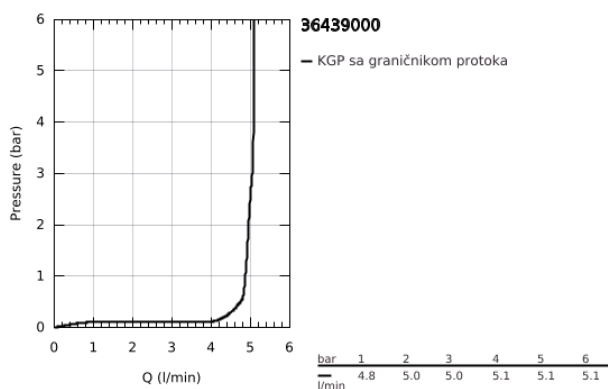

PRODUCT DESCRIPTION

- Colour: chrome
- with infrared sensor for bi-directional communication for monitoring, configuration and servicing
- za hladnu ili predmešanu vodu
- 6V litijumska baterija, tip CR-P2
- battery lifetime: approx. 7 years (150 actuations a day)
- GROHE LongLife premaz
- GROHE EcoJoy perlator 5.7 l/min
- fleksibilno spojno crevo
- filter za nečistoću
- integrisani el. mag. ventil
- spoljna baterija
- brzi instalacijski sistem
- ekran sa pokazateljem statusa baterije
- 7 pre-set programs:
- auto flush
- thermal disinfection
- cleaning mode
- additional functions and precise settings by remote control 36 407
- CE odobrenje
- akustična grupa I koja se slaže sa DIN 4109
- tip zaštite baterije IP 59K
- min. preporučeni pritisak 1.0 bar