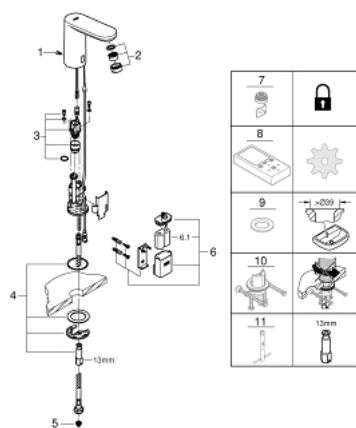

### SPARE PARTS, jyh 2016 – now

- 1: Automatska šipka (Spare part-nr. 46739000)
- 2: Perlator (Spare part-nr. 48159000)
- 3: Elektromagnetni ventil (Spare part-nr. 42479000)
- 4: Set za instalaciju (Spare part-nr. 42400000)
- 5: Filter (Spare part-nr. 4241300M)
- 6: Kućište baterije (Spare part-nr. 42393000)
- 6.1: Baterija (Spare part-nr. 42886000)
- 7: Perlator (Spare part-nr. 36133000)\*
- 8: Daljinski upravljač (Spare part-nr. 36407001)\*
- 9: Rozeta (Spare part-nr. 36370000)\*
- 10: Brava protiv okretanja (Spare part-nr. 36276000)\*
- 11: Instalacioni ključ (Spare part-nr. 19017000)\*