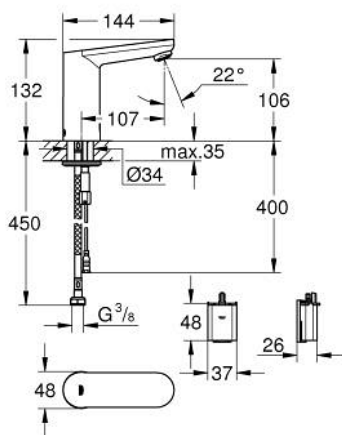

### PRODUCT DESCRIPTION

- Colour: chrome
- with infrared sensor for bi-directional communication for monitoring, configuration and servicing
- za hladnu ili predmešanu vodu
- 6V litijumska baterija, tip CR-P2
- battery lifetime: approx. 7 years (150 actuations a day)
- GROHE LongLife premaz
- perlator 5.7 l/min
- fleksibilno spojno crevo
- filter za nečistoću
- integrisani el. mag. ventil
- spoljna baterija
- brzi instalacijski sistem
- ekran sa pokazateljem statusa baterije
- 7 pre-set programs:
- auto flush
- thermal disinfection
- cleaning mode
- additional functions and precise settings by remote control 36 407
- CE odobrenje
- akustična grupa I koja se slaže sa DIN 4109
- tip zaštite baterije IP 59K
- min. preporučeni pritisak 1.0 bar