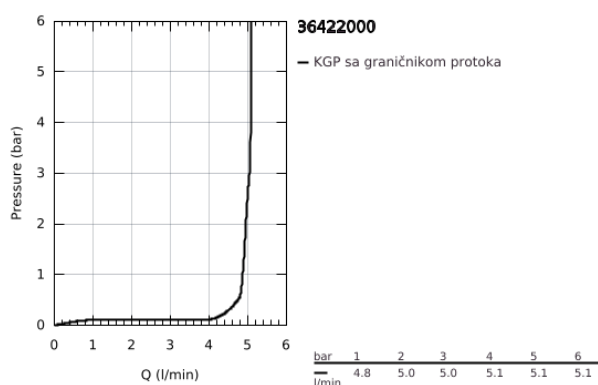

36 422 000 EUROSMART COSMOPOLITAN E INFRA-RED ELECTRONIC BASIN MIXER 1/2" L-SIZE WITH MIXING DEVICE AND ADJUSTABLE TEMPERATURE LIMITER

PRODUCT DESCRIPTION

- Colour: chrome
- with infrared sensor for bi-directional communication for monitoring, configuration and servicing
- 6V litijumska baterija, tip CR-P2
- battery lifetime: approx. 7 years (150 actuations a day)
- GROHE LongLife premaz
- perlator 5.7 l/min
- fleksibilna spojna creva
- nepovratni ventil
- filter za nečistoću
- integrisani el. mag. ventil
- spoljna baterija
- brzi instalacijski sistem
- ekran sa pokazateljem statusa baterije
- 7 pre-set programs:
- auto flush
- thermal disinfection
- cleaning mode
- additional functions and precise settings by remote control 36 407
- CE odobrenje
- akustična grupa I koja se slaže sa DIN 4109
- tip zaštite baterije IP 59K
- min. preporučeni pritisak 1.0 bar

36 422 000 EUROSMART COSMOPOLITAN E INFRA-RED ELECTRONIC BASIN MIXER 1/2" L-SIZE WITH MIXING DEVICE AND ADJUSTABLE TEMPERATURE LIMITER

SPARE PARTS, maj 2023 – now

- 1: Navoji (Spare part-nr. 4283100M)
 - 2: Perlator (Spare part-nr. 48159000)
 - 3: Elektromagnetni ventil (Spare part-nr. 42479000)
 - 4: Mešač (Spare part-nr. 42401000)
 - 4.1: O-prsten (Spare part-nr. 4284000M)
 - 5: Mounting set (Spare part-nr. 42400000)
 - 6: Nepovratni ventil (Spare part-nr. 4257200M)
 - 7: Filter (Spare part-nr. 4241300M)
 - 8: Kućište baterije (Spare part-nr. 42393000)
 - 8.1: Baterija (Spare part-nr. 42886000)
 - 9: Perlator (Spare part-nr. 36133000)*
 - 10: Daljinski upravljač (Spare part-nr. 36407001)*
 - 11: Rozeta (Spare part-nr. 36370000)*
 - 12: Brava protiv okretanja (Spare part-nr. 36276000)*
 - 13: Instalacioni ključ (Spare part-nr. 19017000)*
 - 14: Waste set with push-open plug (Spare part-nr. 65807000)*
- * Optional accessories