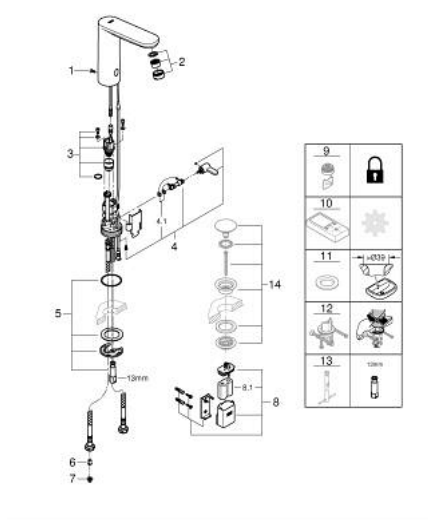

## 36 422 000 EUROSMART COSMOPOLITAN E INFRA-RED ELECTRONIC BASIN MIXER 1/2" L-SIZE WITH MIXING DEVICE AND ADJUSTABLE TEMPERATURE LIMITER

### PRODUCT DESCRIPTION

- Colour: chrome
- with infrared sensor for bi-directional communication for monitoring, configuration and servicing
- 6V litijumska baterija, tip CR-P2
- battery lifetime: approx. 7 years (150 actuations a day)
- GROHE LongLife premaz
- GROHE EcoJoy perlator 5.7 l/min
- fleksibilna spojna creva
- nepovratni ventil
- filter za nečistoću
- integrisani el. mag. ventil
- spoljna baterija
- brzi instalacijski sistem
- ekran sa pokazateljem statusa baterije
- 7 pre-set programs:
- auto flush
- thermal disinfection
- cleaning mode
- additional functions and precise settings by remote control 36 407
- CE odobrenje
- akustična grupa I koja se slaže sa DIN 4109
- tip zaštite baterije IP 59K
- min. preporučeni pritisak 1.0 bar

### SPARE PARTS, maj 2023 – now

- 1: Navoji (Spare part-nr. 4283100M)
  - 2: Perlator (Spare part-nr. 48159000)
  - 3: Elektromagnetni ventil (Spare part-nr. 42479000)
  - 4: Mešač (Spare part-nr. 42401000)
  - 4.1: O-prsten (Spare part-nr. 4284000M)
  - 5: Mounting set (Spare part-nr. 42400000)
  - 6: Nepovratni ventil (Spare part-nr. 4257200M)
  - 7: Filter (Spare part-nr. 4241300M)
  - 8: Kućište baterije (Spare part-nr. 42393000)
  - 8.1: Baterija (Spare part-nr. 42886000)
  - 9: Perlator (Spare part-nr. 36133000)\*
  - 10: Daljinski upravljač (Spare part-nr. 36407001)\*
  - 11: Rozeta (Spare part-nr. 36370000)\*
  - 12: Brava protiv okretanja (Spare part-nr. 36276000)\*
  - 13: Instalacioni ključ (Spare part-nr. 19017000)\*
  - 14: Waste set with push-open plug (Spare part-nr. 65807000)\*
- \* Optional accessories