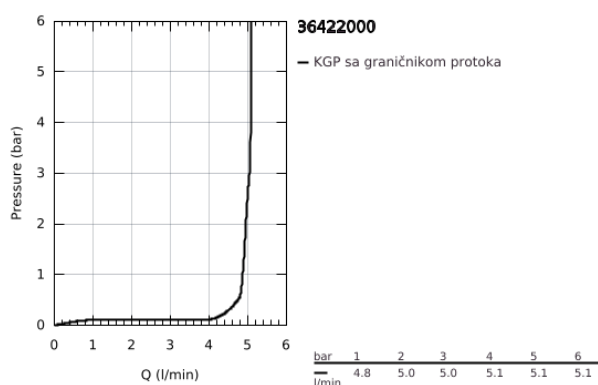

## 36 422 000 EUROSMART COSMOPOLITAN E INFRA-RED ELECTRONIC BASIN MIXER 1/2" L-SIZE WITH MIXING DEVICE AND ADJUSTABLE TEMPERATURE LIMITER

### PRODUCT DESCRIPTION

- Colour: chrome
- with infrared sensor for bi-directional communication for monitoring, configuration and servicing
- 6V litijumska baterija, tip CR-P2
- battery lifetime: approx. 7 years (150 actuations a day)
- GROHE LongLife premaz
- GROHE EcoJoy perlator 5.7 l/min
- fleksibilna spojna creva
- nepovratni ventil
- filter za nečistoću
- integrisani el. mag. ventil
- spoljna baterija
- brzi instalacijski sistem
- ekran sa pokazateljem statusa baterije
- 7 pre-set programs:
- auto flush
- thermal disinfection
- cleaning mode
- additional functions and precise settings by remote control 36 407
- CE odobrenje
- akustična grupa I koja se slaže sa DIN 4109
- tip zaštite baterije IP 59K
- min. preporučeni pritisak 1.0 bar