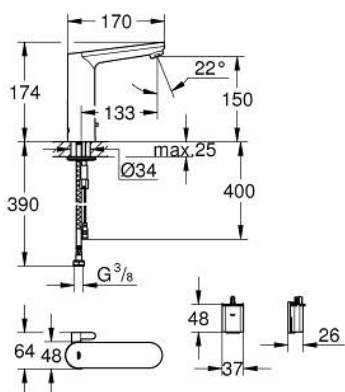

36 422 000 EUROSMART COSMOPOLITAN E INFRA-RED ELECTRONIC BASIN MIXER 1/2" L-SIZE WITH MIXING DEVICE AND ADJUSTABLE TEMPERATURE LIMITER

PRODUCT DESCRIPTION

- Colour: chrome
- with infrared sensor for bi-directional communication for monitoring, configuration and servicing
- 6V litijumska baterija, tip CR-P2
- battery lifetime: approx. 7 years (150 actuations a day)
- GROHE LongLife premaz
- perlator 5.7 l/min
- fleksibilna spojna creva
- nepovratni ventil
- filter za nečistoću
- integrisani el. mag. ventil
- spoljna baterija
- brzi instalacijski sistem
- ekran sa pokazateljem statusa baterije
- 7 pre-set programs:
- auto flush
- thermal disinfection
- cleaning mode
- additional functions and precise settings by remote control 36 407
- CE odobrenje
- akustična grupa I koja se slaže sa DIN 4109
- tip zaštite baterije IP 59K
- min. preporučeni pritisak 1.0 bar

36 422 000 EUROSMART COSMOPOLITAN E INFRA-RED ELECTRONIC BASIN MIXER 1/2" L-SIZE WITH MIXING DEVICE AND ADJUSTABLE TEMPERATURE LIMITER

SPARE PARTS, maj 2023 – now

- 1: Navoji (Spare part-nr. 4283100M)
 - 2: Perlator (Spare part-nr. 48159000)
 - 3: Elektromagnetni ventil (Spare part-nr. 42479000)
 - 4: Mešač (Spare part-nr. 42401000)
 - 4.1: O-prsten (Spare part-nr. 4284000M)
 - 5: Mounting set (Spare part-nr. 42400000)
 - 6: Nepovratni ventil (Spare part-nr. 4257200M)
 - 7: Filter (Spare part-nr. 4241300M)
 - 8: Kućište baterije (Spare part-nr. 42393000)
 - 8.1: Baterija (Spare part-nr. 42886000)
 - 9: Perlator (Spare part-nr. 36133000)*
 - 10: Daljinski upravljač (Spare part-nr. 36407001)*
 - 11: Rozeta (Spare part-nr. 36370000)*
 - 12: Brava protiv okretanja (Spare part-nr. 36276000)*
 - 13: Instalacioni ključ (Spare part-nr. 19017000)*
 - 14: Waste set with push-open plug (Spare part-nr. 65807000)*
- * Optional accessories