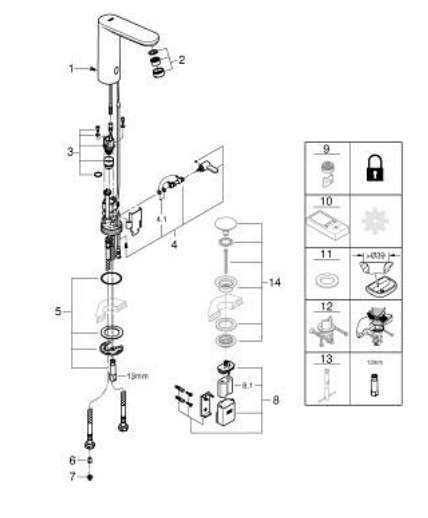

36 422 000 EUROSMART COSMOPOLITAN E INFRA-RED ELECTRONIC BASIN MIXER 1/2" L-SIZE WITH MIXING DEVICE AND ADJUSTABLE TEMPERATURE LIMITER

PRODUCT DESCRIPTION

- Colour: chrome
- with infrared sensor for bi-directional communication for monitoring, configuration and servicing
- 6V litijumska baterija, tip CR-P2
- battery lifetime: approx. 7 years (150 actuations a day)
- GROHE LongLife premaz
- perlator 5.7 l/min
- fleksibilna spojna creva
- nepovratni ventil
- filter za nečistoću
- integrisani el. mag. ventil
- spoljna baterija
- brzi instalacijski sistem
- ekran sa pokazateljem statusa baterije
- 7 pre-set programs:
- auto flush
- thermal disinfection
- cleaning mode
- additional functions and precise settings by remote control 36 407
- CE odobrenje
- akustična grupa I koja se slaže sa DIN 4109
- tip zaštite baterije IP 59K
- min. preporučeni pritisak 1.0 bar

36 422 000 EUROSMART COSMOPOLITAN E INFRA-RED ELECTRONIC BASIN MIXER 1/2" L-SIZE WITH MIXING DEVICE AND ADJUSTABLE TEMPERATURE LIMITER

SPARE PARTS, maj 2023 – now

- 1: Navoji (Spare part-nr. 4283100M)
 - 2: Perlator (Spare part-nr. 48159000)
 - 3: Elektromagnetni ventil (Spare part-nr. 42479000)
 - 4: Mešač (Spare part-nr. 42401000)
 - 4.1: O-prsten (Spare part-nr. 4284000M)
 - 5: Mounting set (Spare part-nr. 42400000)
 - 6: Nepovratni ventil (Spare part-nr. 4257200M)
 - 7: Filter (Spare part-nr. 4241300M)
 - 8: Kućište baterije (Spare part-nr. 42393000)
 - 8.1: Baterija (Spare part-nr. 42886000)
 - 9: Perlator (Spare part-nr. 36133000)*
 - 10: Daljinski upravljač (Spare part-nr. 36407001)*
 - 11: Rozeta (Spare part-nr. 36370000)*
 - 12: Brava protiv okretanja (Spare part-nr. 36276000)*
 - 13: Instalacioni ključ (Spare part-nr. 19017000)*
 - 14: Waste set with push-open plug (Spare part-nr. 65807000)*
- * Optional accessories