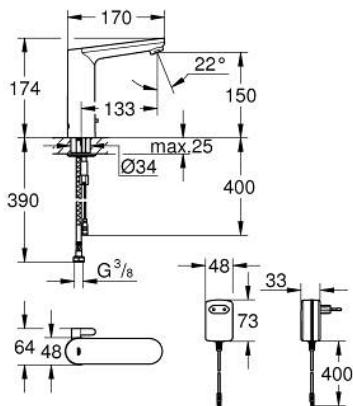

36 421 000 EUROSMART COSMOPOLITAN E INFRA-RED ELECTRONIC BASIN MIXER 1/2" L-SIZE WITH MIXING DEVICE AND ADJUSTABLE TEMPERATURE LIMITER

PRODUCT DESCRIPTION

- Colour: chrome
- with infrared sensor for bi-directional communication for monitoring, configuration and servicing
- with plug transformer 100-230 V AC, 50-60 Hz, 6 V DC
- GROHE LongLife premaz
- perlator 5.7 l/min
- fleksibilna spojna creva
- nepovratni ventil
- filter za nečistoću
- integrisani el. mag. ventil
- brzi instalacijski sistem
- 7 pre-set programs:
- auto flush
- thermal disinfection
- cleaning mode
- additional functions and precise settings by remote control 36 407
- CE odobrenje
- akustična grupa I koja se slaže sa DIN 4109
- tip zaštite baterije IP 59K
- min. preporučeni pritisak 1.0 bar

36 421 000 EUROSMART COSMOPOLITAN E INFRA-RED ELECTRONIC BASIN MIXER 1/2" L-SIZE WITH MIXING DEVICE AND ADJUSTABLE TEMPERATURE LIMITER

SPARE PARTS, maj 2023 – now

- 1: Navoji (Spare part-nr. 4283100M)
- 2: Perlator (Spare part-nr. 48159000)
- 3: Elektromagnetni ventil (Spare part-nr. 42479000)
- 4: Mešač (Spare part-nr. 42401000)
- 4.1: O-prsten (Spare part-nr. 4284000M)
- 5: Mounting set (Spare part-nr. 42400000)
- 6: Nepovratni ventil (Spare part-nr. 4257200M)
- 7: Filter (Spare part-nr. 4241300M)
- 8: Adapter za napajanje (Spare part-nr. 42388000)
- 9: Perlator (Spare part-nr. 36133000)*
- 10: Daljinski upravljač (Spare part-nr. 36407001)*
- 11: Rozeta (Spare part-nr. 36370000)*
- 12: Brava protiv okretanja (Spare part-nr. 36276000)*
- 13: Instalacioni ključ (Spare part-nr. 19017000)*
- 14: Prekidač napajanja (Spare part-nr. 36338000)*
- 15: Power extension cable (Spare part-nr. 36340000)*
- 16: Power extension cable (Spare part-nr. 36341000)*
- 17: Waste set with push-open plug (Spare part-nr. 65807000)*