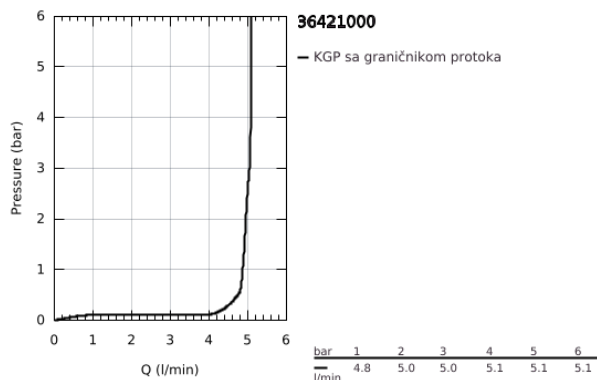

36 421 000 EUROSMART COSMOPOLITAN E INFRA-RED ELECTRONIC BASIN MIXER 1/2" L-SIZE WITH MIXING DEVICE AND ADJUSTABLE TEMPERATURE LIMITER

PRODUCT DESCRIPTION

- Colour: chrome
- with infrared sensor for bi-directional communication for monitoring, configuration and servicing
- with plug transformer 100-230 V AC, 50-60 Hz, 6 V DC
- GROHE LongLife premaz
- GROHE EcoJoy perlator 5.7 l/min
- fleksibilna spojna creva
- nepovratni ventil
- filter za nečistoću
- integrisani el. mag. ventil
- brzi instalacijski sistem
- 7 pre-set programs:
- auto flush
- thermal disinfection
- cleaning mode
- additional functions and precise settings by remote control 36 407
- CE odobrenje
- akustična grupa I koja se slaže sa DIN 4109
- tip zaštite baterije IP 59K
- min. preporučeni pritisak 1.0 bar

36 421 000 EUROSMART COSMOPOLITAN E INFRA-RED ELECTRONIC BASIN MIXER 1/2" L-SIZE WITH MIXING DEVICE AND ADJUSTABLE TEMPERATURE LIMITER

SPARE PARTS, maj 2023 – now

- 1: Navoji (Spare part-nr. 4283100M)
- 2: Perlator (Spare part-nr. 48159000)
- 3: Elektromagnetni ventil (Spare part-nr. 42479000)
- 4: Mešač (Spare part-nr. 42401000)
- 4.1: O-prsten (Spare part-nr. 4284000M)
- 5: Mounting set (Spare part-nr. 42400000)
- 6: Nepovratni ventil (Spare part-nr. 4257200M)
- 7: Filter (Spare part-nr. 4241300M)
- 8: Adapter za napajanje (Spare part-nr. 42388000)
- 9: Perlator (Spare part-nr. 36133000)*
- 10: Daljinski upravljač (Spare part-nr. 36407001)*
- 11: Rozeta (Spare part-nr. 36370000)*
- 12: Brava protiv okretanja (Spare part-nr. 36276000)*
- 13: Instalacioni ključ (Spare part-nr. 19017000)*
- 14: Prekidač napajanja (Spare part-nr. 36338000)*
- 15: Power extension cable (Spare part-nr. 36340000)*
- 16: Power extension cable (Spare part-nr. 36341000)*
- 17: Waste set with push-open plug (Spare part-nr. 65807000)*