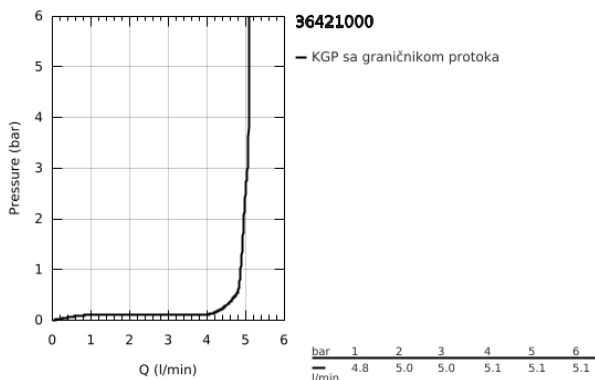

36 421 000 EUROSMART COSMOPOLITAN E INFRA-RED ELECTRONIC BASIN MIXER 1/2" L-SIZE WITH MIXING DEVICE AND ADJUSTABLE TEMPERATURE LIMITER

PRODUCT DESCRIPTION

- Colour: chrome
- with infrared sensor for bi-directional communication for monitoring, configuration and servicing
- with plug transformer 100-230 V AC, 50-60 Hz, 6 V DC
- GROHE LongLife premaz
- perlator 5.7 l/min
- fleksibilna spojna creva
- nepovratni ventil
- filter za nečistoću
- integrisani el. mag. ventil
- brzi instalacijski sistem
- 7 pre-set programs:
- auto flush
- thermal disinfection
- cleaning mode
- additional functions and precise settings by remote control 36 407
- CE odobrenje
- akustična grupa I koja se slaže sa DIN 4109
- tip zaštite baterije IP 59K
- min. preporučeni pritisak 1.0 bar

36 421 000 EUROSMART COSMOPOLITAN E INFRA-RED ELECTRONIC BASIN MIXER 1/2" L-SIZE WITH MIXING DEVICE AND ADJUSTABLE TEMPERATURE LIMITER

SPARE PARTS, maj 2023 – now

- 1: Navoji (Spare part-nr. 4283100M)
- 2: Perlator (Spare part-nr. 48159000)
- 3: Elektromagnetni ventil (Spare part-nr. 42479000)
- 4: Mešač (Spare part-nr. 42401000)
- 4.1: O-prsten (Spare part-nr. 4284000M)
- 5: Mounting set (Spare part-nr. 42400000)
- 6: Nepovratni ventil (Spare part-nr. 4257200M)
- 7: Filter (Spare part-nr. 4241300M)
- 8: Adapter za napajanje (Spare part-nr. 42388000)
- 9: Perlator (Spare part-nr. 36133000)*
- 10: Daljinski upravljač (Spare part-nr. 36407001)*
- 11: Rozeta (Spare part-nr. 36370000)*
- 12: Brava protiv okretanja (Spare part-nr. 36276000)*
- 13: Instalacioni ključ (Spare part-nr. 19017000)*
- 14: Prekidač napajanja (Spare part-nr. 36338000)*
- 15: Power extension cable (Spare part-nr. 36340000)*
- 16: Power extension cable (Spare part-nr. 36341000)*
- 17: Waste set with push-open plug (Spare part-nr. 65807000)*