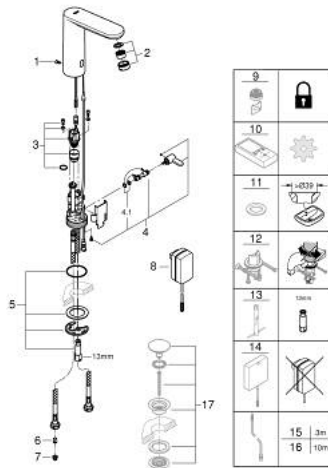

36 421 000 EUROSMART COSMOPOLITAN E INFRA-RED ELECTRONIC BASIN MIXER 1/2" L-SIZE WITH MIXING DEVICE AND ADJUSTABLE TEMPERATURE LIMITER

PRODUCT DESCRIPTION

- Colour: chrome
- with infrared sensor for bi-directional communication for monitoring, configuration and servicing
- with plug transformer 100-230 V AC, 50-60 Hz, 6 V DC
- GROHE LongLife premaz
- perlator 5.7 l/min
- fleksibilna spojna creva
- nepovratni ventil
- filter za nečistoću
- integrisani el. mag. ventil
- brzi instalacijski sistem
- 7 pre-set programs:
- auto flush
- thermal disinfection
- cleaning mode
- additional functions and precise settings by remote control 36 407
- CE odobrenje
- akustična grupa I koja se slaže sa DIN 4109
- tip zaštite baterije IP 59K
- min. preporučeni pritisak 1.0 bar

36 421 000 EUROSMART COSMOPOLITAN E INFRA-RED ELECTRONIC BASIN MIXER 1/2" L-SIZE WITH MIXING DEVICE AND ADJUSTABLE TEMPERATURE LIMITER

SPARE PARTS, maj 2023 – now

- 1: Navoji (Spare part-nr. 4283100M)
- 2: Perlator (Spare part-nr. 48159000)
- 3: Elektromagnetni ventil (Spare part-nr. 42479000)
- 4: Mešač (Spare part-nr. 42401000)
- 4.1: O-prsten (Spare part-nr. 4284000M)
- 5: Mounting set (Spare part-nr. 42400000)
- 6: Nepovratni ventil (Spare part-nr. 4257200M)
- 7: Filter (Spare part-nr. 4241300M)
- 8: Adapter za napajanje (Spare part-nr. 42388000)
- 9: Perlator (Spare part-nr. 36133000)*
- 10: Daljinski upravljač (Spare part-nr. 36407001)*
- 11: Rozeta (Spare part-nr. 36370000)*
- 12: Brava protiv okretanja (Spare part-nr. 36276000)*
- 13: Instalacioni ključ (Spare part-nr. 19017000)*
- 14: Prekidač napajanja (Spare part-nr. 36338000)*
- 15: Power extension cable (Spare part-nr. 36340000)*
- 16: Power extension cable (Spare part-nr. 36341000)*
- 17: Waste set with push-open plug (Spare part-nr. 65807000)*