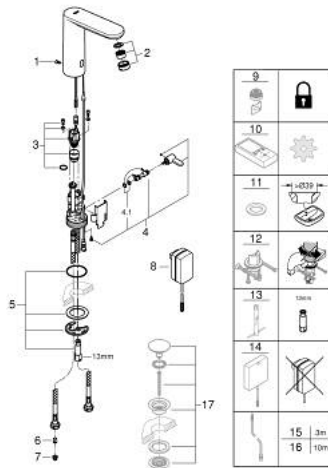

36 421 000 EUROSMART COSMOPOLITAN E INFRA-RED ELECTRONIC BASIN MIXER 1/2" L-SIZE WITH MIXING DEVICE AND ADJUSTABLE TEMPERATURE LIMITER

PRODUCT DESCRIPTION

- Colour: chrome
- with infrared sensor for bi-directional communication for monitoring, configuration and servicing
- with plug transformer 100-230 V AC, 50-60 Hz, 6 V DC
- GROHE LongLife premaz
- GROHE EcoJoy perlator 5.7 l/min
- fleksibilna spojna creva
- nepovratni ventil
- filter za nečistoću
- integrisani el. mag. ventil
- brzi instalacijski sistem
- 7 pre-set programs:
- auto flush
- thermal disinfection
- cleaning mode
- additional functions and precise settings by remote control 36 407
- CE odobrenje
- akustična grupa I koja se slaže sa DIN 4109
- tip zaštite baterije IP 59K
- min. preporučeni pritisak 1.0 bar

36 421 000 EUROSMART COSMOPOLITAN E INFRA-RED ELECTRONIC BASIN MIXER 1/2" L-SIZE WITH MIXING DEVICE AND ADJUSTABLE TEMPERATURE LIMITER

SPARE PARTS, maj 2023 – now

- 1: Navoji (Spare part-nr. 4283100M)
- 2: Perlator (Spare part-nr. 48159000)
- 3: Elektromagnetni ventil (Spare part-nr. 42479000)
- 4: Mešač (Spare part-nr. 42401000)
- 4.1: O-prsten (Spare part-nr. 4284000M)
- 5: Mounting set (Spare part-nr. 42400000)
- 6: Nepovratni ventil (Spare part-nr. 4257200M)
- 7: Filter (Spare part-nr. 4241300M)
- 8: Adapter za napajanje (Spare part-nr. 42388000)
- 9: Perlator (Spare part-nr. 36133000)*
- 10: Daljinski upravljač (Spare part-nr. 36407001)*
- 11: Rozeta (Spare part-nr. 36370000)*
- 12: Brava protiv okretanja (Spare part-nr. 36276000)*
- 13: Instalacioni ključ (Spare part-nr. 19017000)*
- 14: Prekidač napajanja (Spare part-nr. 36338000)*
- 15: Power extension cable (Spare part-nr. 36340000)*
- 16: Power extension cable (Spare part-nr. 36341000)*
- 17: Waste set with push-open plug (Spare part-nr. 65807000)*