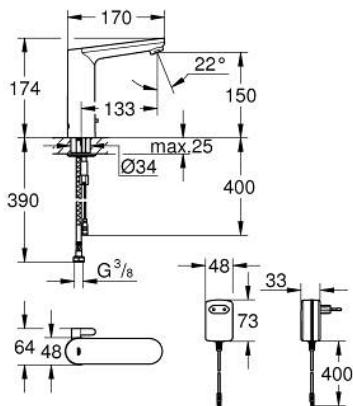

36 421 000 EUROSMART COSMOPOLITAN E INFRA-RED ELECTRONIC BASIN MIXER 1/2" L-SIZE WITH MIXING DEVICE AND ADJUSTABLE TEMPERATURE LIMITER

PRODUCT DESCRIPTION

- Colour: chrome
- with infrared sensor for bi-directional communication for monitoring, configuration and servicing
- with plug transformer 100-230 V AC, 50-60 Hz, 6 V DC
- GROHE LongLife premaz
- GROHE EcoJoy perlator 5.7 l/min
- fleksibilna spojna creva
- nepovratni ventil
- filter za nečistoću
- integrisani el. mag. ventil
- brzi instalacijski sistem
- 7 pre-set programs:
- auto flush
- thermal disinfection
- cleaning mode
- additional functions and precise settings by remote control 36 407
- CE odobrenje
- akustična grupa I koja se slaže sa DIN 4109
- tip zaštite baterije IP 59K
- min. preporučeni pritisak 1.0 bar

36 421 000 EUROSMART COSMOPOLITAN E INFRA-RED ELECTRONIC BASIN MIXER 1/2" L-SIZE WITH MIXING DEVICE AND ADJUSTABLE TEMPERATURE LIMITER

SPARE PARTS, maj 2023 – now

- 1: Navoji (Spare part-nr. 4283100M)
- 2: Perlator (Spare part-nr. 48159000)
- 3: Elektromagnetni ventil (Spare part-nr. 42479000)
- 4: Mešač (Spare part-nr. 42401000)
- 4.1: O-prsten (Spare part-nr. 4284000M)
- 5: Mounting set (Spare part-nr. 42400000)
- 6: Nepovratni ventil (Spare part-nr. 4257200M)
- 7: Filter (Spare part-nr. 4241300M)
- 8: Adapter za napajanje (Spare part-nr. 42388000)
- 9: Perlator (Spare part-nr. 36133000)*
- 10: Daljinski upravljač (Spare part-nr. 36407001)*
- 11: Rozeta (Spare part-nr. 36370000)*
- 12: Brava protiv okretanja (Spare part-nr. 36276000)*
- 13: Instalacioni ključ (Spare part-nr. 19017000)*
- 14: Prekidač napajanja (Spare part-nr. 36338000)*
- 15: Power extension cable (Spare part-nr. 36340000)*
- 16: Power extension cable (Spare part-nr. 36341000)*
- 17: Waste set with push-open plug (Spare part-nr. 65807000)*