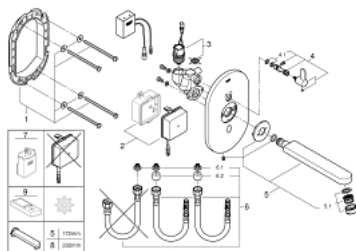

36 412 000 EUROSMART COSMOPOLITAN E BLUETOOTH INFRA-RED ELECTRONIC BASIN MIXER 1/2" WITH MIXING DEVICE AND ADJUSTABLE TEMPERATURE LIMITER

SPARE PARTS, октобар 2018 – now

- 1: Instalacioni ram (Spare part-nr. 42419000)
- 2: prekidanje napajanja (Spare part-nr. 42470000)
- 3: Elektromagnetni ventil (Spare part-nr. 42469000)
- 4: Ručica (Spare part-nr. 42441000)
- 4.1: O-prsten (Spare part-nr. 4284000M)
- 5: Izlivna cev (Spare part-nr. 42420000)
- 5.1: Ekonomični perlator (Spare part-nr. 13951000)
- 5.1: Regulator mlaza vode (Spare part-nr. 13960000)
- 6: Connection hose set (Spare part-nr. 42417000)
- 6.1: Filter (Spare part-nr. 4241300M)
- 6.2: Nepovratni ventil (Spare part-nr. 4240400M)
- 7: Kućište baterije (Spare part-nr. 42393000)*
- 8: Izlivna cev (Spare part-nr. 42418000)*
- 9: Daljinski upravljač (Spare part-nr. 36407001)*