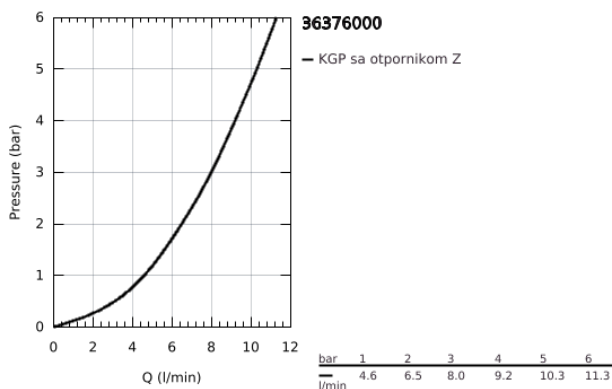

36 376 000 EUROSMART COSMOPOLITAN E INFRA-RED ELECTRONIC BASIN MIXER WITH MIXING DEVICE AND ADJUSTABLE TEMPERATURE LIMITER

PRODUCT DESCRIPTION

- Colour: chrome
- with infrared sensor for bi-directional communication for monitoring, configuration and servicing
- s transformatorom 100-230 V AC, 50-60 Hz, 6 V DC
- maximum flow rate (at 3 bar): 8 l/min
- laminarni regulator protoka vode
- hromirana rozeta
- hromirana izlivna
- projekcije 232 mm
- 7 pre-set programs:
 - auto flush
 - thermal disinfection
 - cleaning mode
- additional functions and precise settings by remote control 36 407
- set za završnu instalaciju za ugradnu kutiju
- 36 339 001
- CE odobrenje
- akustična grupa I koja se slaže sa DIN 4109
- min. preporučeni pritisak 1.0 bar

36 376 000 EUROSART COSMOPOLITAN E INFRA-RED ELECTRONIC BASIN MIXER WITH MIXING DEVICE AND ADJUSTABLE TEMPERATURE LIMITER

SPARE PARTS, октобар 2018 – now

- 1: Instalacioni ram (Spare part-nr. 42419000)
- 2: prekidanje napajanja (Spare part-nr. 42470000)
- 3: Elektromagnetni ventil (Spare part-nr. 42469000)
- 4: Ručica (Spare part-nr. 42441000)
- 4.1: O-prsten (Spare part-nr. 4284000M)
- 5: Izlivna cev (Spare part-nr. 42418000)
- 5.1: Regulator mlaza vode (Spare part-nr. 13960000)
- 6: Connection hose set (Spare part-nr. 42417000)
- 6.1: Filter (Spare part-nr. 4241300M)
- 6.2: Nepovratni ventil (Spare part-nr. 4240400M)
- 7: Kućište baterije (Spare part-nr. 42393000)*
- 8: Izlivna cev (Spare part-nr. 42420000)*
- 9: Daljinski upravljač (Spare part-nr. 36407001)*