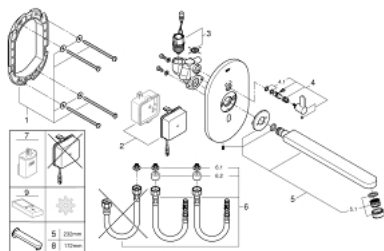

36 376 000 EUROSMART COSMOPOLITAN E INFRA-RED ELECTRONIC BASIN MIXER WITH MIXING DEVICE AND ADJUSTABLE TEMPERATURE LIMITER

PRODUCT DESCRIPTION

- Colour: chrome
- with infrared sensor for bi-directional communication for monitoring, configuration and servicing
- s transformatorom 100-230 V AC, 50-60 Hz, 6 V DC
- maximum flow rate (at 3 bar): 8 l/min
- laminarni regulator protoka vode
- hromirana rozeta
- hromirana izlivna
- projekcije 232 mm
- 7 pre-set programs:
 - auto flush
 - thermal disinfection
 - cleaning mode
- additional functions and precise settings by remote control 36 407
- set za završnu instalaciju za ugradnu kutiju
- 36 339 001
- CE odobrenje
- akustična grupa I koja se slaže sa DIN 4109
- min. preporučeni pritisak 1.0 bar

36 376 000 EUROSART COSMOPOLITAN E INFRA-RED ELECTRONIC BASIN MIXER WITH MIXING DEVICE AND ADJUSTABLE TEMPERATURE LIMITER

SPARE PARTS, октобар 2018 – now

- 1: Instalacioni ram (Spare part-nr. 42419000)
- 2: prekidanje napajanja (Spare part-nr. 42470000)
- 3: Elektromagnetni ventil (Spare part-nr. 42469000)
- 4: Ručica (Spare part-nr. 42441000)
- 4.1: O-prsten (Spare part-nr. 4284000M)
- 5: Izlivna cev (Spare part-nr. 42418000)
- 5.1: Regulator mlaza vode (Spare part-nr. 13960000)
- 6: Connection hose set (Spare part-nr. 42417000)
- 6.1: Filter (Spare part-nr. 4241300M)
- 6.2: Nepovratni ventil (Spare part-nr. 4240400M)
- 7: Kućište baterije (Spare part-nr. 42393000)*
- 8: Izlivna cev (Spare part-nr. 42420000)*
- 9: Daljinski upravljač (Spare part-nr. 36407001)*