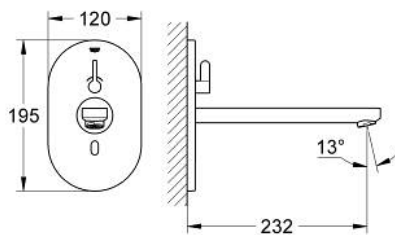

36 376 000 EUROSMART COSMOPOLITAN E INFRA-RED ELECTRONIC BASIN MIXER WITH MIXING DEVICE AND ADJUSTABLE TEMPERATURE LIMITER

PRODUCT DESCRIPTION

- Colour: chrome
- with infrared sensor for bi-directional communication for monitoring, configuration and servicing
- s transformatorom 100-230 V AC, 50-60 Hz, 6 V DC
- maximum flow rate (at 3 bar): 8 l/min
- laminarni regulator protoka vode
- hromirana rozeta
- hromirana izlivna
- projekcije 232 mm
- 7 pre-set programs:
 - auto flush
 - thermal disinfection
 - cleaning mode
- additional functions and precise settings by remote control 36 407
- set za završnu instalaciju za ugradnu kutiju
- 36 339 001
- CE odobrenje
- akustična grupa I koja se slaže sa DIN 4109
- min. preporučeni pritisak 1.0 bar

36 376 000 EUROSART COSMOPOLITAN E INFRA-RED ELECTRONIC BASIN MIXER WITH MIXING DEVICE AND ADJUSTABLE TEMPERATURE LIMITER

SPARE PARTS, октобар 2018 – now

- 1: Instalacioni ram (Spare part-nr. 42419000)
- 2: prekidanje napajanja (Spare part-nr. 42470000)
- 3: Elektromagnetni ventil (Spare part-nr. 42469000)
- 4: Ručica (Spare part-nr. 42441000)
- 4.1: O-prsten (Spare part-nr. 4284000M)
- 5: Izlivna cev (Spare part-nr. 42418000)
- 5.1: Regulator mlaza vode (Spare part-nr. 13960000)
- 6: Connection hose set (Spare part-nr. 42417000)
- 6.1: Filter (Spare part-nr. 4241300M)
- 6.2: Nepovratni ventil (Spare part-nr. 4240400M)
- 7: Kućište baterije (Spare part-nr. 42393000)*
- 8: Izlivna cev (Spare part-nr. 42420000)*
- 9: Daljinski upravljač (Spare part-nr. 36407001)*