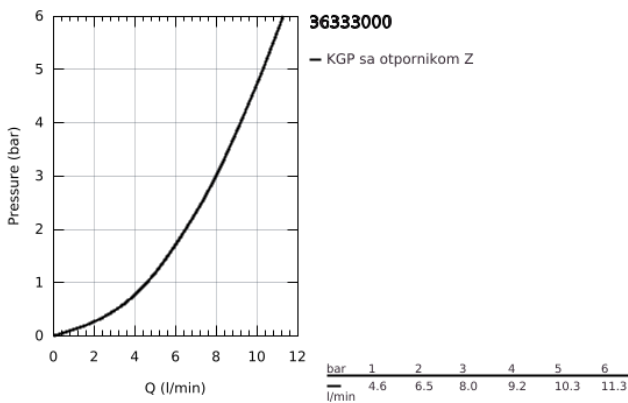

## 36 333 000 EUROSMART COSMOPOLITAN E INFRA-RED ELECTRONIC WALL BASIN MIXER WITH THERMOSTATIC TEMPERATURE CONTROL

### PRODUCT DESCRIPTION

- Colour: chrome
- with infrared sensor for bi-directional communication for monitoring, configuration and servicing
- 6V litijumska baterija, tip CR-P2
- battery lifetime: approx. 7 years (150 actuations a day)
- activation by hand, deactivation automatically when leaving detection zone (hand-body detection mode)
- two additional detection modes adjustable (hand-hand or body-body)
- GROHE LongLife premaz
- maximum flow rate (at 3 bar): 8 l/min
- nepovratni ventil
- filter za nečistoću
- ručica sa temperaturnom skalom sa GROHE SafeStop dugmetom na 38°C
- rotaciona izlivna cev
- 187 mm
- projekcije 255 mm
- rotacija do 130°, na zaključavanje
- self-sealing escutcheons
- ekran sa pokazateljem statusa baterije
- 7 pre-set programs:
- auto flush
- thermal disinfection
- cleaning mode
- additional functions and precise settings by remote control 36 407
- CE odobrenje
- akustična grupa I koja se slaže sa DIN 4109