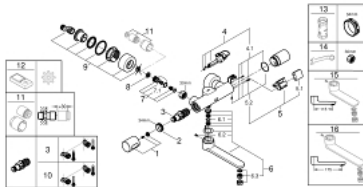

### SPARE PARTS, новембар 2019 – now

- 1: Ručica sa temperaturnom skalom (Spare part-nr. 47811000)
- 2: Prsten armature (Spare part-nr. 47743000)
- 3: Termostatski kompaktni mešač 1/2" (Spare part-nr. 47439000)
- 4: Elektromagnetni ventil (Spare part-nr. 42471000)
- 4.1: Set navoja (Spare part-nr. 42422000)
- 5: Kućište baterije (Spare part-nr. 42425000)
- 5.1: Baterija (Spare part-nr. 42886000)
- 5.2: Set navoja (Spare part-nr. 42422000)
- 6: Izlivna cev (Spare part-nr. 42426000)
- 6.1: O-prsten (Spare part-nr. 0128500M)
- 6.2: Set navoja (Spare part-nr. 46670000)
- 6.3: Regulator mlaza vode (Spare part-nr. 13960000)
- 7: Nepovratni ventil (Spare part-nr. 48277000)
- 7.1: O-prsten  $\varnothing 17 \times \varnothing 2$  (Spare part-nr. 0305500M)
- 8: Filter za nečistoće (Spare part-nr. 0726400M)
- 9: S-spojnica (Spare part-nr. 12693000)
- 10: GROHE TurboStat cartridge 1/2" (Spare part-nr. 47175000)\*
- 11: Produžni set, 30 mm (Spare part-nr. 46238000)\*
- 12: Daljinski upravljač (Spare part-nr. 36407001)\*
- 13: Gedor ključ (Spare part-nr. 19332000)\*
- 14: Specijalni ključ (Spare part-nr. 19377000)\*
- 15: Livena zaokretna izlivna cev (Spare part-nr. 13378000)\*
- 16: Livena zaokretna izlivna cev (Spare part-nr. 13380000)\*