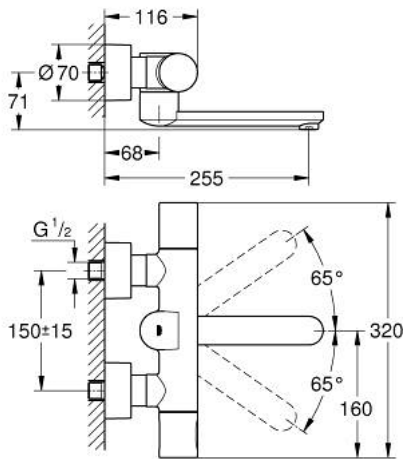

### PRODUCT DESCRIPTION

- Colour: chrome
- with infrared sensor for bi-directional communication for monitoring, configuration and servicing
- 6V litijumska baterija, tip CR-P2
- battery lifetime: approx. 7 years (150 actuations a day)
- activation by hand, deactivation automatically when leaving detection zone (hand-body detection mode)
- two additional detection modes adjustable (hand-hand or body-body)
- GROHE LongLife premaz
- maximum flow rate (at 3 bar): 8 l/min
- nepovratni ventil
- filter za nečistoću
- ručica sa temperaturnom skalom sa GROHE SafeStop dugmetom na 38°C
- rotaciona izlivna cev
- 187 mm
- projekcije 255 mm
- rotacija do 130°, na zaključavanje
- self-sealing escutcheons
- ekran sa pokazateljem statusa baterije
- 7 pre-set programs:
- auto flush
- thermal disinfection
- cleaning mode
- additional functions and precise settings by remote control 36 407
- CE odobrenje
- akustična grupa I koja se slaže sa DIN 4109