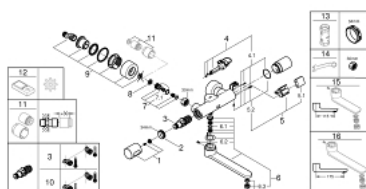

### SPARE PARTS, новембар 2019 – now

- 1: Ručica sa temperaturnom skalom (Spare part-nr. 47811000)
- 2: Prsten armature (Spare part-nr. 47743000)
- 3: Termostatski kompaktni mešač 1/2" (Spare part-nr. 47439000)
- 4: Elektromagnetni ventil (Spare part-nr. 42471000)
- 4.1: Set navoja (Spare part-nr. 42422000)
- 5: Kućište baterije (Spare part-nr. 42425000)
- 5.1: Baterija (Spare part-nr. 42886000)
- 5.2: Set navoja (Spare part-nr. 42422000)
- 6: Izlivna cev (Spare part-nr. 42423000)
- 6.1: O-prsten (Spare part-nr. 0128500M)
- 6.2: Set navoja (Spare part-nr. 46670000)
- 6.3: Regulator mlaza vode (Spare part-nr. 13960000)
- 7: Nepovratni ventil (Spare part-nr. 48277000)
- 8: Filter za nečistoće (Spare part-nr. 0726400M)
- 9: S-spojnicica (Spare part-nr. 12693000)
- 10: GROHE TurboStat cartridge 1/2" (Spare part-nr. 47175000)\*
- 11: Produžni set, 30 mm (Spare part-nr. 46238000)\*
- 12: Daljinski upravljač (Spare part-nr. 36407001)\*
- 13: Gedor ključ (Spare part-nr. 19332000)\*
- 14: Specijalni ključ (Spare part-nr. 19377000)\*
- 15: Livena zaokretna izlivna cev (Spare part-nr. 13378000)\*
- 16: Livena zaokretna izlivna cev (Spare part-nr. 13380000)\*