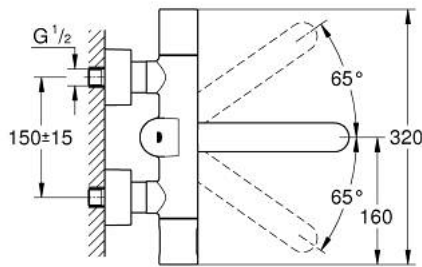

### PRODUCT DESCRIPTION

- Colour: chrome
- with infrared sensor for bi-directional communication for monitoring, configuration and servicing
- 6V litijumska baterija, tip CR-P2
- battery lifetime: approx. 7 years (150 actuations a day)
- activation by hand, deactivation automatically when leaving detection zone (hand-body detection mode)
- two additional detection modes adjustable (hand-hand or body-body)
- GROHE LongLife premaz
- maximum flow rate (at 3 bar): 8 l/min
- nepovratni ventil
- filter za nečistoću
- ručica sa temperaturnom skalom sa GROHE SafeStop dugmetom na 38°C
- rotaciona izlivna cev 219 mm
- projekcija 287 mm
- rotacija do 130°, na zaključavanje
- self-sealing escutcheons
- ekran sa pokazateljem statusa baterije
- 7 pre-set programs:
  - auto flush
  - thermal disinfection
  - cleaning mode
- additional functions and precise settings by remote control 36 407
- CE odobrenje
- akustična grupa I koja se slaže sa DIN 4109