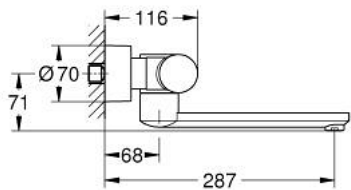

### PRODUCT DESCRIPTION

- Colour: chrome
- with infrared sensor for bi-directional communication for monitoring, configuration and servicing
- 6V litijumska baterija, tip CR-P2
- battery lifetime: approx. 7 years (150 actuations a day)
- activation by hand, deactivation automatically when leaving detection zone (hand-body detection mode)
- two additional detection modes adjustable (hand-hand or body-body)
- GROHE LongLife premaz
- maximum flow rate (at 3 bar): 8 l/min
- nepovratni ventil
- filter za nečistoću
- ručica sa temperaturnom skalom sa GROHE SafeStop dugmetom na 38°C
- rotaciona izlivna cev 219 mm
- projekcija 287 mm
- rotacija do 130°, na zaključavanje
- self-sealing escutcheons
- ekran sa pokazateljem statusa baterije
- 7 pre-set programs:
  - auto flush
  - thermal disinfection
  - cleaning mode
- additional functions and precise settings by remote control 36 407
- CE odobrenje
- akustična grupa I koja se slaže sa DIN 4109