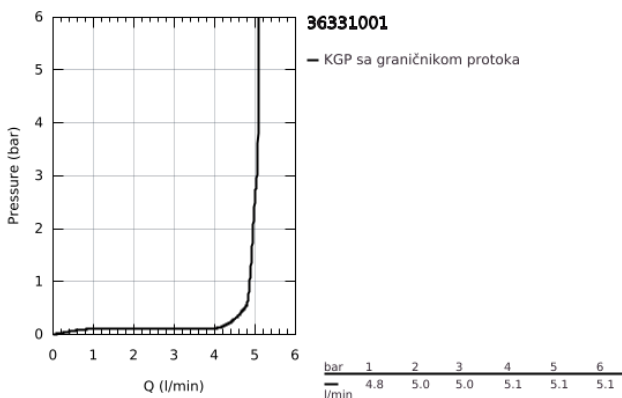

36 331 001 EUROSMART COSMOPOLITAN E INFRA-RED ELECTRONIC BASIN MIXER WITH MIXING DEVICE AND ADJUSTABLE TEMPERATURE LIMITER

PRODUCT DESCRIPTION

- Colour: chrome
- with infrared sensor for bi-directional communication for monitoring, configuration and servicing
- 6V litijumska baterija, tip CR-P2
- battery lifetime: approx. 7 years (150 actuations a day)
- GROHE EcoJoy tehnologija za manju potrošnju vode i savršen protok
- maximum flow rate (at 3 bar): 5 l/min
- automatski gornji deo za sifon 1 1/4"
- nepovratni ventil
- filter za nečistoću
- integrisani el. mag. ventil
- spoljna baterija
- brzi instalacijski sistem
- ekran sa pokazateljem statusa baterije
- 7 pre-set programs:
- auto flush
- thermal disinfection
- cleaning mode
- additional functions and precise settings by remote control 36 407
- CE odobrenje
- akustična grupa I koja se slaže sa DIN 4109
- tip zaštite baterije IP 59K
- min. preporučeni pritisak 1.0 bar