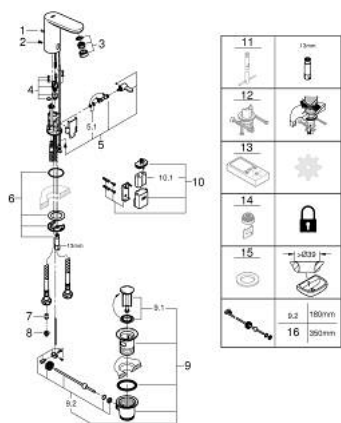

36 331 001 EUROSMART COSMOPOLITAN E INFRA-RED ELECTRONIC BASIN MIXER WITH MIXING DEVICE AND ADJUSTABLE TEMPERATURE LIMITER

SPARE PARTS, март 2021 – now

- 1: Automatska šipka (Spare part-nr. 46739000)
 - 2: Navoji (Spare part-nr. 4283100M)
 - 3: Perlator (Spare part-nr. 48159000)
 - 4: Elektromagnetni ventil (Spare part-nr. 42479000)
 - 5: Mešač (Spare part-nr. 42401000)
 - 5.1: O-prsten (Spare part-nr. 4284000M)
 - 6: Mounting set (Spare part-nr. 42400000)
 - 7: Nepovratni ventil (Spare part-nr. 4257200M)
 - 8: Filter (Spare part-nr. 4241300M)
 - 9: Set za odliv otpadne vode 1 1/4" (Spare part-nr. 28910000)
 - 9.1: Utikač (Spare part-nr. 07182000)
 - 9.2: Noseća osovina (Spare part-nr. 07052000)
 - 10: Kućište baterije (Spare part-nr. 42393000)
 - 10.1: Baterija (Spare part-nr. 42886000)
 - 11: Instalacioni ključ (Spare part-nr. 19017000)*
 - 12: Brava protiv okretanja (Spare part-nr. 36276000)*
 - 13: Daljinski upravljač (Spare part-nr. 36407001)*
 - 14: Perlator (Spare part-nr. 36133000)*
 - 15: Sakriveni mešač (Spare part-nr. 42408000)*
 - 16: Rozeta (Spare part-nr. 36370000)*
 - 17: Noseća osovina (Spare part-nr. 07341000)*
- * Optional accessories