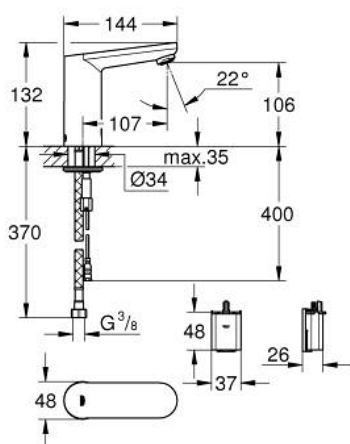

36 330 001 EUROSMART COSMOPOLITAN E INFRA-RED ELECTRONIC BASIN MIXER 1/2" WITH HIDDEN MIXING DEVICE AND ADJUSTABLE TEMPERATURE LIMITER

PRODUCT DESCRIPTION

- Colour: chrome
- with infrared sensor for bi-directional communication for monitoring, configuration and servicing
- 6V litijumska baterija, tip CR-P2
- battery lifetime: approx. 7 years (150 actuations a day)
- GROHE EcoJoy perlator 5.7 l/min
- fleksibilna spojna creva
- nepovratni ventil
- filter za nečistoću
- integrisani el. mag. ventil
- spoljna baterija
- brzi instalacijski sistem
- ekran sa pokazateljem statusa baterije
- 7 pre-set programs:
- CE odobrenje
- akustična grupa I koja se slaže sa DIN 4109
- tip zaštite baterije IP 59K
- min. preporučeni pritisak 1.0 bar

36 330 001 EUROSMART COSMOPOLITAN E INFRA-RED ELECTRONIC BASIN MIXER 1/2" WITH HIDDEN MIXING DEVICE AND ADJUSTABLE TEMPERATURE LIMITER

SPARE PARTS, март 2021 – now

- 1: Navoji (Spare part-nr. 4283100M)
 - 2: Perlator (Spare part-nr. 48159000)
 - 3: Elektromagnetni ventil (Spare part-nr. 42479000)
 - 4: Mešač (Spare part-nr. 42401000)
 - 4.1: O-prsten (Spare part-nr. 4284000M)
 - 5: Sakriveni mešač (Spare part-nr. 42408000)
 - 6: Mounting set (Spare part-nr. 42400000)
 - 7: Filter (Spare part-nr. 4241300M)
 - 8: Nepovratni ventil (Spare part-nr. 4257200M)
 - 9: Kućište baterije (Spare part-nr. 42393000)
 - 9.1: Baterija (Spare part-nr. 42886000)
 - 10: Instalacioni ključ (Spare part-nr. 19017000)*
 - 11: Brava protiv okretanja (Spare part-nr. 36276000)*
 - 12: Daljinski upravljač (Spare part-nr. 36407001)*
 - 13: Perlator (Spare part-nr. 36133000)*
 - 14: Rozeta (Spare part-nr. 36370000)*
- * Optional accessories