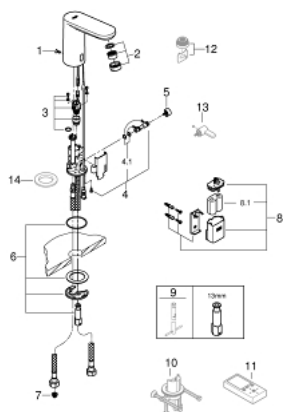

36 330 001 EUROSMART COSMOPOLITAN E INFRA-RED ELECTRONIC BASIN MIXER 1/2" WITH HIDDEN MIXING DEVICE AND ADJUSTABLE TEMPERATURE LIMITER

PRODUCT DESCRIPTION

- Colour: chrome
- with infrared sensor for bi-directional communication for monitoring, configuration and servicing
- 6V litijumska baterija, tip CR-P2
- battery lifetime: approx. 7 years (150 actuations a day)
- GROHE EcoJoy perlator 5.7 l/min
- fleksibilna spojna creva
- nepovratni ventil
- filter za nečistoću
- integrisani el. mag. ventil
- spoljna baterija
- brzi instalacijski sistem
- ekran sa pokazateljem statusa baterije
- 7 pre-set programs:
- CE odobrenje
- akustična grupa I koja se slaže sa DIN 4109
- tip zaštite baterije IP 59K
- min. preporučeni pritisak 1.0 bar

36 330 001 EUROSMART COSMOPOLITAN E INFRA-RED ELECTRONIC BASIN MIXER 1/2" WITH HIDDEN MIXING DEVICE AND ADJUSTABLE TEMPERATURE LIMITER

SPARE PARTS, март 2021 – now

- 1: Navoji (Spare part-nr. 4283100M)
 - 2: Perlator (Spare part-nr. 48159000)
 - 3: Elektromagnetni ventil (Spare part-nr. 42479000)
 - 4: Mešač (Spare part-nr. 42401000)
 - 4.1: O-prsten (Spare part-nr. 4284000M)
 - 5: Sakriveni mešač (Spare part-nr. 42408000)
 - 6: Mounting set (Spare part-nr. 42400000)
 - 7: Filter (Spare part-nr. 4241300M)
 - 8: Nepovratni ventil (Spare part-nr. 4257200M)
 - 9: Kućište baterije (Spare part-nr. 42393000)
 - 9.1: Baterija (Spare part-nr. 42886000)
 - 10: Instalacioni ključ (Spare part-nr. 19017000)*
 - 11: Brava protiv okretanja (Spare part-nr. 36276000)*
 - 12: Daljinski upravljač (Spare part-nr. 36407001)*
 - 13: Perlator (Spare part-nr. 36133000)*
 - 14: Rozeta (Spare part-nr. 36370000)*
- * Optional accessories