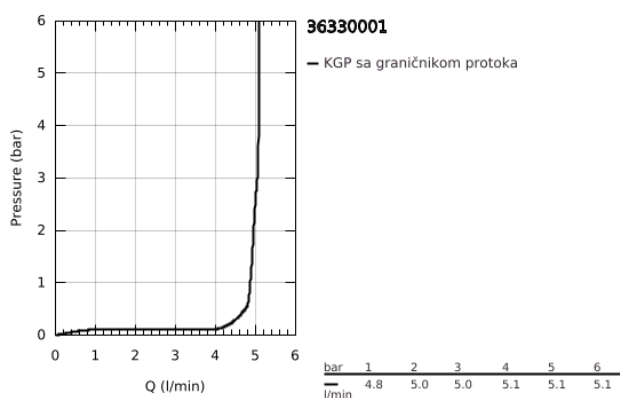

36 330 001 EUROSMART COSMOPOLITAN E INFRA-RED ELECTRONIC BASIN MIXER 1/2" WITH HIDDEN MIXING DEVICE AND ADJUSTABLE TEMPERATURE LIMITER

PRODUCT DESCRIPTION

- Colour: chrome
- with infrared sensor for bi-directional communication for monitoring, configuration and servicing
- 6V litijumska baterija, tip CR-P2
- battery lifetime: approx. 7 years (150 actuations a day)
- GROHE EcoJoy perlator 5.7 l/min
- fleksibilna spojna creva
- nepovratni ventil
- filter za nečistoću
- integrisani el. mag. ventil
- spoljna baterija
- brzi instalacijski sistem
- ekran sa pokazateljem statusa baterije
- 7 pre-set programs:
- CE odobrenje
- akustična grupa I koja se slaže sa DIN 4109
- tip zaštite baterije IP 59K
- min. preporučeni pritisak 1.0 bar

36 330 001 EUROSMART COSMOPOLITAN E INFRA-RED ELECTRONIC BASIN MIXER 1/2" WITH HIDDEN MIXING DEVICE AND ADJUSTABLE TEMPERATURE LIMITER

SPARE PARTS, март 2021 – now

- 1: Navoji (Spare part-nr. 4283100M)
 - 2: Perlator (Spare part-nr. 48159000)
 - 3: Elektromagnetni ventil (Spare part-nr. 42479000)
 - 4: Mešač (Spare part-nr. 42401000)
 - 4.1: O-prsten (Spare part-nr. 4284000M)
 - 5: Sakriveni mešač (Spare part-nr. 42408000)
 - 6: Mounting set (Spare part-nr. 42400000)
 - 7: Filter (Spare part-nr. 4241300M)
 - 8: Nepovratni ventil (Spare part-nr. 4257200M)
 - 9: Kućište baterije (Spare part-nr. 42393000)
 - 9.1: Baterija (Spare part-nr. 42886000)
 - 10: Instalacioni ključ (Spare part-nr. 19017000)*
 - 11: Brava protiv okretanja (Spare part-nr. 36276000)*
 - 12: Daljinski upravljač (Spare part-nr. 36407001)*
 - 13: Perlator (Spare part-nr. 36133000)*
 - 14: Rozeta (Spare part-nr. 36370000)*
- * Optional accessories