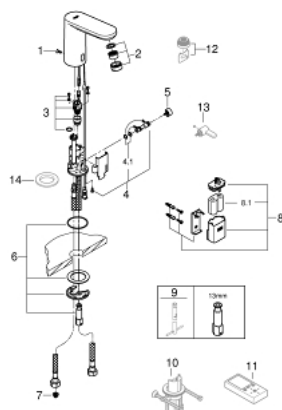

36 330 001 EUROSMART COSMOPOLITAN E INFRA-RED ELECTRONIC BASIN MIXER 1/2" WITH HIDDEN MIXING DEVICE AND ADJUSTABLE TEMPERATURE LIMITER

PRODUCT DESCRIPTION

- Colour: chrome
- with infrared sensor for bi-directional communication for monitoring, configuration and servicing
- 6V litijumska baterija, tip CR-P2
- battery lifetime: approx. 7 years (150 actuations a day)
- perlator 5.7 l/min
- fleksibilna spojna creva
- nepovratni ventil
- filter za nečistoću
- integrisani el. mag. ventil
- spoljna baterija
- brzi instalacijski sistem
- ekran sa pokazateljem statusa baterije
- 7 pre-set programs:
- CE odobrenje
- akustična grupa I koja se slaže sa DIN 4109
- tip zaštite baterije IP 59K
- min. preporučeni pritisak 1.0 bar

36 330 001 EUROSMART COSMOPOLITAN E INFRA-RED ELECTRONIC BASIN MIXER 1/2" WITH HIDDEN MIXING DEVICE AND ADJUSTABLE TEMPERATURE LIMITER

SPARE PARTS, март 2021 – now

- 1: Navoji (Spare part-nr. 4283100M)
 - 2: Perlator (Spare part-nr. 48159000)
 - 3: Elektromagnetni ventil (Spare part-nr. 42479000)
 - 4: Mešač (Spare part-nr. 42401000)
 - 4.1: O-prsten (Spare part-nr. 4284000M)
 - 5: Sakriveni mešač (Spare part-nr. 42408000)
 - 6: Mounting set (Spare part-nr. 42400000)
 - 7: Filter (Spare part-nr. 4241300M)
 - 8: Nepovratni ventil (Spare part-nr. 4257200M)
 - 9: Kućište baterije (Spare part-nr. 42393000)
 - 9.1: Baterija (Spare part-nr. 42886000)
 - 10: Instalacioni ključ (Spare part-nr. 19017000)*
 - 11: Brava protiv okretanja (Spare part-nr. 36276000)*
 - 12: Daljinski upravljač (Spare part-nr. 36407001)*
 - 13: Perlator (Spare part-nr. 36133000)*
 - 14: Rozeta (Spare part-nr. 36370000)*
- * Optional accessories