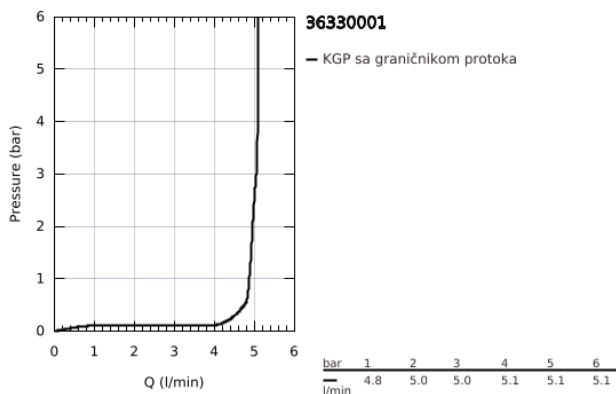

36 330 001 EUROSMART COSMOPOLITAN E INFRA-RED ELECTRONIC BASIN MIXER 1/2" WITH HIDDEN MIXING DEVICE AND ADJUSTABLE TEMPERATURE LIMITER

PRODUCT DESCRIPTION

- Colour: chrome
- with infrared sensor for bi-directional communication for monitoring, configuration and servicing
- 6V litijumska baterija, tip CR-P2
- battery lifetime: approx. 7 years (150 actuations a day)
- perlator 5.7 l/min
- fleksibilna spojna creva
- nepovratni ventil
- filter za nečistoću
- integrisani el. mag. ventil
- spoljna baterija
- brzi instalacijski sistem
- ekran sa pokazateljem statusa baterije
- 7 pre-set programs:
- CE odobrenje
- akustična grupa I koja se slaže sa DIN 4109
- tip zaštite baterije IP 59K
- min. preporučeni pritisak 1.0 bar

36 330 001 EUROSMART COSMOPOLITAN E INFRA-RED ELECTRONIC BASIN MIXER 1/2" WITH HIDDEN MIXING DEVICE AND ADJUSTABLE TEMPERATURE LIMITER

SPARE PARTS, март 2021 – now

- 1: Navoji (Spare part-nr. 4283100M)
 - 2: Perlator (Spare part-nr. 48159000)
 - 3: Elektromagnetni ventil (Spare part-nr. 42479000)
 - 4: Mešač (Spare part-nr. 42401000)
 - 4.1: O-prsten (Spare part-nr. 4284000M)
 - 5: Sakriveni mešač (Spare part-nr. 42408000)
 - 6: Mounting set (Spare part-nr. 42400000)
 - 7: Filter (Spare part-nr. 4241300M)
 - 8: Nepovratni ventil (Spare part-nr. 4257200M)
 - 9: Kućište baterije (Spare part-nr. 42393000)
 - 9.1: Baterija (Spare part-nr. 42886000)
 - 10: Instalacioni ključ (Spare part-nr. 19017000)*
 - 11: Brava protiv okretanja (Spare part-nr. 36276000)*
 - 12: Daljinski upravljač (Spare part-nr. 36407001)*
 - 13: Perlator (Spare part-nr. 36133000)*
 - 14: Rozeta (Spare part-nr. 36370000)*
- * Optional accessories