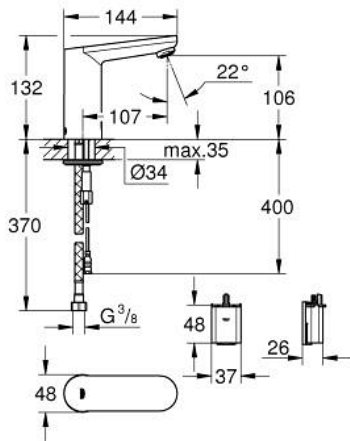

36 330 001 EUROSMART COSMOPOLITAN E INFRA-RED ELECTRONIC BASIN MIXER 1/2" WITH HIDDEN MIXING DEVICE AND ADJUSTABLE TEMPERATURE LIMITER

PRODUCT DESCRIPTION

- Colour: chrome
- with infrared sensor for bi-directional communication for monitoring, configuration and servicing
- 6V litijumska baterija, tip CR-P2
- battery lifetime: approx. 7 years (150 actuations a day)
- perlator 5.7 l/min
- fleksibilna spojna creva
- nepovratni ventil
- filter za nečistoću
- integrisani el. mag. ventil
- spoljna baterija
- brzi instalacijski sistem
- ekran sa pokazateljem statusa baterije
- 7 pre-set programs:
- CE odobrenje
- akustična grupa I koja se slaže sa DIN 4109
- tip zaštite baterije IP 59K
- min. preporučeni pritisak 1.0 bar

36 330 001 EUROSMART COSMOPOLITAN E INFRA-RED ELECTRONIC BASIN MIXER 1/2" WITH HIDDEN MIXING DEVICE AND ADJUSTABLE TEMPERATURE LIMITER

SPARE PARTS, март 2021 – now

- 1: Navoji (Spare part-nr. 4283100M)
 - 2: Perlator (Spare part-nr. 48159000)
 - 3: Elektromagnetni ventil (Spare part-nr. 42479000)
 - 4: Mešač (Spare part-nr. 42401000)
 - 4.1: O-prsten (Spare part-nr. 4284000M)
 - 5: Sakriveni mešač (Spare part-nr. 42408000)
 - 6: Mounting set (Spare part-nr. 42400000)
 - 7: Filter (Spare part-nr. 4241300M)
 - 8: Nepovratni ventil (Spare part-nr. 4257200M)
 - 9: Kućište baterije (Spare part-nr. 42393000)
 - 9.1: Baterija (Spare part-nr. 42886000)
 - 10: Instalacioni ključ (Spare part-nr. 19017000)*
 - 11: Brava protiv okretanja (Spare part-nr. 36276000)*
 - 12: Daljinski upravljač (Spare part-nr. 36407001)*
 - 13: Perlator (Spare part-nr. 36133000)*
 - 14: Rozeta (Spare part-nr. 36370000)*
- * Optional accessories