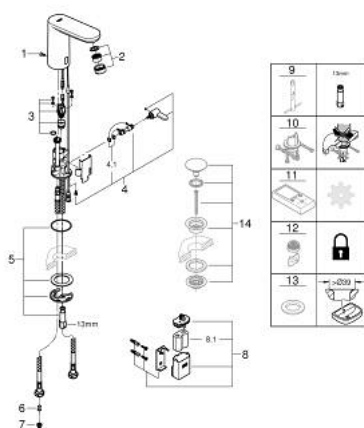

36 327 001 EUROSART COSMOPOLITAN E INFRA-RED ELECTRONIC BASIN MIXER 1/2" WITH MIXING DEVICE AND ADJUSTABLE TEMPERATURE LIMITER

PRODUCT DESCRIPTION

- Colour: chrome
- with infrared sensor for bi-directional communication for monitoring, configuration and servicing
- 6V litijumska baterija, tip CR-P2
- battery lifetime: approx. 7 years (150 actuations a day)
- perlator 5.7 l/min
- fleksibilna spojna creva
- nepovratni ventil
- filter za nečistoću
- integrisani el. mag. ventil
- spoljna baterija
- brzi instalacijski sistem
- ekran sa pokazateljem statusa baterije
- 7 pre-set programs:
 - auto flush
 - thermal disinfection
 - cleaning mode
- additional functions and precise settings by remote control 36 407
- CE odobrenje
- akustična grupa I koja se slaže sa DIN 4109
- tip zaštite baterije IP 59K
- min. preporučeni pritisak 1.0 bar

36 327 001 EUROSMART COSMOPOLITAN E INFRA-RED ELECTRONIC BASIN MIXER 1/2" WITH MIXING DEVICE AND ADJUSTABLE TEMPERATURE LIMITER

SPARE PARTS, maj 2023 – now

- 1: Navoji (Spare part-nr. 4283100M)
 - 2: Perlator (Spare part-nr. 48159000)
 - 3: Elektromagnetni ventil (Spare part-nr. 42479000)
 - 4: Mešač (Spare part-nr. 42401000)
 - 4.1: O-prsten (Spare part-nr. 4284000M)
 - 5: Mounting set (Spare part-nr. 42400000)
 - 6: Nepovratni ventil (Spare part-nr. 4257200M)
 - 7: Filter (Spare part-nr. 4241300M)
 - 8: Kućište baterije (Spare part-nr. 42393000)
 - 8.1: Baterija (Spare part-nr. 42886000)
 - 9: Instalacioni ključ (Spare part-nr. 19017000)*
 - 10: Brava protiv okretanja (Spare part-nr. 36276000)*
 - 11: Daljinski upravljač (Spare part-nr. 36407001)*
 - 12: Perlator (Spare part-nr. 36133000)*
 - 13: Rozeta (Spare part-nr. 36370000)*
 - 14: Waste set with push-open plug (Spare part-nr. 65807000)*
- * Optional accessories