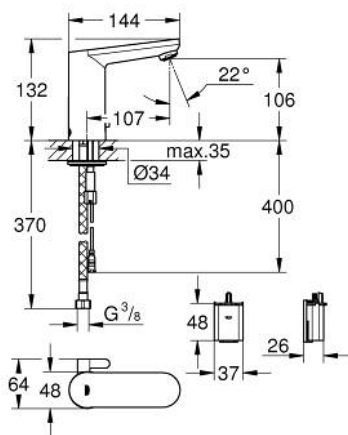

36 327 001 EUROSART COSMOPOLITAN E INFRA-RED ELECTRONIC BASIN MIXER 1/2" WITH MIXING DEVICE AND ADJUSTABLE TEMPERATURE LIMITER

PRODUCT DESCRIPTION

- Colour: chrome
- with infrared sensor for bi-directional communication for monitoring, configuration and servicing
- 6V litijumska baterija, tip CR-P2
- battery lifetime: approx. 7 years (150 actuations a day)
- perlator 5.7 l/min
- fleksibilna spojna creva
- nepovratni ventil
- filter za nečistoću
- integrisani el. mag. ventil
- spoljna baterija
- brzi instalacijski sistem
- ekran sa pokazateljem statusa baterije
- 7 pre-set programs:
 - auto flush
 - thermal disinfection
 - cleaning mode
- additional functions and precise settings by remote control 36 407
- CE odobrenje
- akustična grupa I koja se slaže sa DIN 4109
- tip zaštite baterije IP 59K
- min. preporučeni pritisak 1.0 bar

36 327 001 EUROSMART COSMOPOLITAN E INFRA-RED ELECTRONIC BASIN MIXER 1/2" WITH MIXING DEVICE AND ADJUSTABLE TEMPERATURE LIMITER

SPARE PARTS, maj 2023 – now

- 1: Navoji (Spare part-nr. 4283100M)
 - 2: Perlator (Spare part-nr. 48159000)
 - 3: Elektromagnetni ventil (Spare part-nr. 42479000)
 - 4: Mešač (Spare part-nr. 42401000)
 - 4.1: O-prsten (Spare part-nr. 4284000M)
 - 5: Mounting set (Spare part-nr. 42400000)
 - 6: Nepovratni ventil (Spare part-nr. 4257200M)
 - 7: Filter (Spare part-nr. 4241300M)
 - 8: Kućište baterije (Spare part-nr. 42393000)
 - 8.1: Baterija (Spare part-nr. 42886000)
 - 9: Instalacioni ključ (Spare part-nr. 19017000)*
 - 10: Brava protiv okretanja (Spare part-nr. 36276000)*
 - 11: Daljinski upravljač (Spare part-nr. 36407001)*
 - 12: Perlator (Spare part-nr. 36133000)*
 - 13: Rozeta (Spare part-nr. 36370000)*
 - 14: Waste set with push-open plug (Spare part-nr. 65807000)*
- * Optional accessories