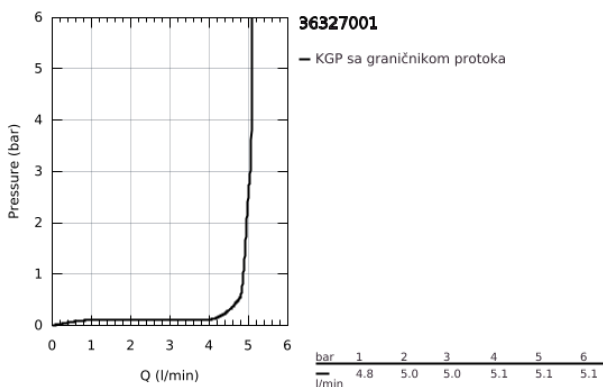

36 327 001 EUROSART COSMOPOLITAN E INFRA-RED ELECTRONIC BASIN MIXER 1/2" WITH MIXING DEVICE AND ADJUSTABLE TEMPERATURE LIMITER

PRODUCT DESCRIPTION

- Colour: chrome
- with infrared sensor for bi-directional communication for monitoring, configuration and servicing
- 6V litijumska baterija, tip CR-P2
- battery lifetime: approx. 7 years (150 actuations a day)
- perlator 5.7 l/min
- fleksibilna spojna creva
- nepovratni ventil
- filter za nečistoću
- integrisani el. mag. ventil
- spoljna baterija
- brzi instalacijski sistem
- ekran sa pokazateljem statusa baterije
- 7 pre-set programs:
 - auto flush
 - thermal disinfection
 - cleaning mode
- additional functions and precise settings by remote control 36 407
- CE odobrenje
- akustična grupa I koja se slaže sa DIN 4109
- tip zaštite baterije IP 59K
- min. preporučeni pritisak 1.0 bar

36 327 001 EUROSMART COSMOPOLITAN E INFRA-RED ELECTRONIC BASIN MIXER 1/2" WITH MIXING DEVICE AND ADJUSTABLE TEMPERATURE LIMITER

SPARE PARTS, maj 2023 – now

- 1: Navoji (Spare part-nr. 4283100M)
 - 2: Perlator (Spare part-nr. 48159000)
 - 3: Elektromagnetni ventil (Spare part-nr. 42479000)
 - 4: Mešač (Spare part-nr. 42401000)
 - 4.1: O-prsten (Spare part-nr. 4284000M)
 - 5: Mounting set (Spare part-nr. 42400000)
 - 6: Nepovratni ventil (Spare part-nr. 4257200M)
 - 7: Filter (Spare part-nr. 4241300M)
 - 8: Kućište baterije (Spare part-nr. 42393000)
 - 8.1: Baterija (Spare part-nr. 42886000)
 - 9: Instalacioni ključ (Spare part-nr. 19017000)*
 - 10: Brava protiv okretanja (Spare part-nr. 36276000)*
 - 11: Daljinski upravljač (Spare part-nr. 36407001)*
 - 12: Perlator (Spare part-nr. 36133000)*
 - 13: Rozeta (Spare part-nr. 36370000)*
 - 14: Waste set with push-open plug (Spare part-nr. 65807000)*
- * Optional accessories