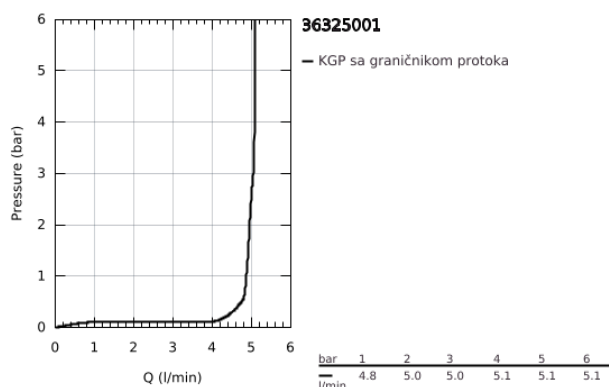

36 325 001 EUROSMART COSMOPOLITAN E INFRA-RED ELECTRONIC BASIN MIXER 1/2" WITH MIXING DEVICE AND ADJUSTABLE TEMPERATURE LIMITER

PRODUCT DESCRIPTION

- Colour: chrome
- with infrared sensor for bi-directional communication for monitoring, configuration and servicing
- with plug transformer 100-230 V AC, 50-60 Hz, 6 V DC
- perlator 5.7 l/min
- fleksibilna spojna creva
- nepovratni ventil
- filter za nečistoću
- integrisani el. mag. ventil
- brzi instalacijski sistem
- 7 pre-set programs:
- auto flush
- thermal disinfection
- cleaning mode
- additional functions and precise settings by remote control 36 407
- CE odobrenje
- akustična grupa I koja se slaže sa DIN 4109
- tip zaštite baterije IP 59K
- min. preporučeni pritisak 1.0 bar

36 325 001 EUROSMART COSMOPOLITAN E INFRA-RED ELECTRONIC BASIN MIXER 1/2" WITH MIXING DEVICE AND ADJUSTABLE TEMPERATURE LIMITER

SPARE PARTS, maj 2023 – now

- 1: Navoji (Spare part-nr. 4283100M)
- 2: Perlator (Spare part-nr. 48159000)
- 3: Elektromagnetni ventil (Spare part-nr. 42479000)
- 4: Mešač (Spare part-nr. 42401000)
- 4.1: O-prsten (Spare part-nr. 4284000M)
- 5: Mounting set (Spare part-nr. 42400000)
- 6: Nepovratni ventil (Spare part-nr. 4257200M)
- 7: Filter (Spare part-nr. 4241300M)
- 8: Adapter za napajanje (Spare part-nr. 42388000)
- 9: Instalacioni ključ (Spare part-nr. 19017000)*
- 10: Power extension cable (Spare part-nr. 36340000)*
- 11: Power extension cable (Spare part-nr. 36341000)*
- 12: Prekidač napajanja (Spare part-nr. 36338000)*
- 13: Brava protiv okretanja (Spare part-nr. 36276000)*
- 14: Daljinski upravljač (Spare part-nr. 36407001)*
- 15: Perlator (Spare part-nr. 36133000)*
- 16: Rozeta (Spare part-nr. 36370000)*
- 17: Waste set with push-open plug (Spare part-nr. 65807000)*