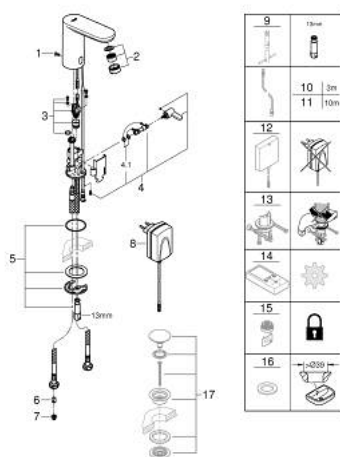

36 325 001 EUROSMART COSMOPOLITAN E INFRA-RED ELECTRONIC BASIN MIXER 1/2" WITH MIXING DEVICE AND ADJUSTABLE TEMPERATURE LIMITER

PRODUCT DESCRIPTION

- Colour: chrome
- with infrared sensor for bi-directional communication for monitoring, configuration and servicing
- with plug transformer 100-230 V AC, 50-60 Hz, 6 V DC
- perlator 5.7 l/min
- fleksibilna spojna creva
- nepovratni ventil
- filter za nečistoću
- integrisani el. mag. ventil
- brzi instalacijski sistem
- 7 pre-set programs:
- auto flush
- thermal disinfection
- cleaning mode
- additional functions and precise settings by remote control 36 407
- CE odobrenje
- akustična grupa I koja se slaže sa DIN 4109
- tip zaštite baterije IP 59K
- min. preporučeni pritisak 1.0 bar

36 325 001 EUROSMART COSMOPOLITAN E INFRA-RED ELECTRONIC BASIN MIXER 1/2" WITH MIXING DEVICE AND ADJUSTABLE TEMPERATURE LIMITER

SPARE PARTS, maj 2023 – now

- 1: Navoji (Spare part-nr. 4283100M)
- 2: Perlator (Spare part-nr. 48159000)
- 3: Elektromagnetni ventil (Spare part-nr. 42479000)
- 4: Mešač (Spare part-nr. 42401000)
- 4.1: O-prsten (Spare part-nr. 4284000M)
- 5: Mounting set (Spare part-nr. 42400000)
- 6: Nepovratni ventil (Spare part-nr. 4257200M)
- 7: Filter (Spare part-nr. 4241300M)
- 8: Adapter za napajanje (Spare part-nr. 42388000)
- 9: Instalacioni ključ (Spare part-nr. 19017000)*
- 10: Power extension cable (Spare part-nr. 36340000)*
- 11: Power extension cable (Spare part-nr. 36341000)*
- 12: Prekidač napajanja (Spare part-nr. 36338000)*
- 13: Brava protiv okretanja (Spare part-nr. 36276000)*
- 14: Daljinski upravljač (Spare part-nr. 36407001)*
- 15: Perlator (Spare part-nr. 36133000)*
- 16: Rozeta (Spare part-nr. 36370000)*
- 17: Waste set with push-open plug (Spare part-nr. 65807000)*