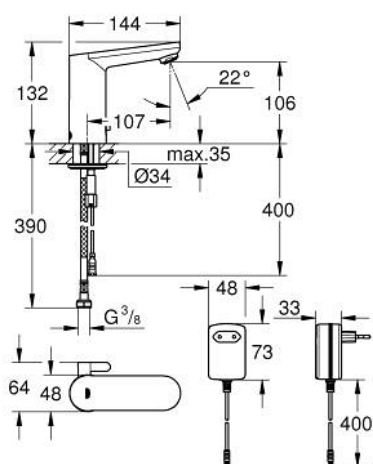

36 325 001 EUROSMART COSMOPOLITAN E INFRA-RED ELECTRONIC BASIN MIXER 1/2" WITH MIXING DEVICE AND ADJUSTABLE TEMPERATURE LIMITER

PRODUCT DESCRIPTION

- Colour: chrome
- with infrared sensor for bi-directional communication for monitoring, configuration and servicing
- with plug transformer 100-230 V AC, 50-60 Hz, 6 V DC
- perlator 5.7 l/min
- fleksibilna spojna creva
- nepovratni ventil
- filter za nečistoću
- integrisani el. mag. ventil
- brzi instalacijski sistem
- 7 pre-set programs:
- auto flush
- thermal disinfection
- cleaning mode
- additional functions and precise settings by remote control 36 407
- CE odobrenje
- akustična grupa I koja se slaže sa DIN 4109
- tip zaštite baterije IP 59K
- min. preporučeni pritisak 1.0 bar

36 325 001 EUROSMART COSMOPOLITAN E INFRA-RED ELECTRONIC BASIN MIXER 1/2" WITH MIXING DEVICE AND ADJUSTABLE TEMPERATURE LIMITER

SPARE PARTS, maj 2023 – now

- 1: Navoji (Spare part-nr. 4283100M)
- 2: Perlator (Spare part-nr. 48159000)
- 3: Elektromagnetni ventil (Spare part-nr. 42479000)
- 4: Mešač (Spare part-nr. 42401000)
- 4.1: O-prsten (Spare part-nr. 4284000M)
- 5: Mounting set (Spare part-nr. 42400000)
- 6: Nepovratni ventil (Spare part-nr. 4257200M)
- 7: Filter (Spare part-nr. 4241300M)
- 8: Adapter za napajanje (Spare part-nr. 42388000)
- 9: Instalacioni ključ (Spare part-nr. 19017000)*
- 10: Power extension cable (Spare part-nr. 36340000)*
- 11: Power extension cable (Spare part-nr. 36341000)*
- 12: Prekidač napajanja (Spare part-nr. 36338000)*
- 13: Brava protiv okretanja (Spare part-nr. 36276000)*
- 14: Daljinski upravljač (Spare part-nr. 36407001)*
- 15: Perlator (Spare part-nr. 36133000)*
- 16: Rozeta (Spare part-nr. 36370000)*
- 17: Waste set with push-open plug (Spare part-nr. 65807000)*