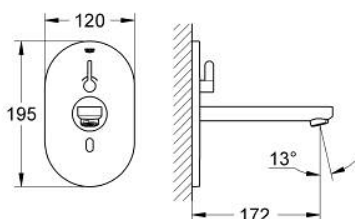

### PRODUCT DESCRIPTION

- Colour: chrome
- with infrared sensor for bi-directional communication for monitoring, configuration and servicing
- s transformatorom 100-230 V AC, 50-60 Hz, 6 V DC
- maximum flow rate (at 3 bar): 8 l/min
- laminarni regulator protoka vode
- hromirana rozeta
- hromirana izlivna
- projekcije 170 mm
- 7 pre-set programs:
  - auto flush
  - thermal disinfection
  - cleaning mode
- additional functions and precise settings by remote control 36 407
- set za završnu instalaciju za ugradnu kutiju
- 36 339 001
- CE odobrenje
- akustična grupa I koja se slaže sa DIN 4109