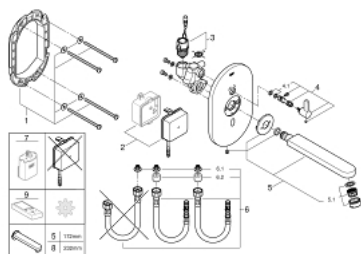

### PRODUCT DESCRIPTION

- Colour: chrome
- with infrared sensor for bi-directional communication for monitoring, configuration and servicing
- s transformatorom 100-230 V AC, 50-60 Hz, 6 V DC
- maximum flow rate (at 3 bar): 8 l/min
- laminarni regulator protoka vode
- hromirana rozeta
- hromirana izlivna
- projekcije 170 mm
- 7 pre-set programs:
  - auto flush
  - thermal disinfection
  - cleaning mode
- additional functions and precise settings by remote control 36 407
- set za završnu instalaciju za ugradnu kutiju
- 36 339 001
- CE odobrenje
- akustična grupa I koja se slaže sa DIN 4109

### SPARE PARTS, октобар 2018 – now

- 1: Instalacioni ram (Spare part-nr. 42419000)
- 2: prekidanje napajanja (Spare part-nr. 42470000)
- 3: Elektromagnetni ventil (Spare part-nr. 42469000)
- 4: Ručica (Spare part-nr. 42441000)
- 4.1: O-prsten (Spare part-nr. 4284000M)
- 5: Izlivna cev (Spare part-nr. 42420000)
- 5.1: Ekonomični perlator (Spare part-nr. 13951000)
- 5.1: Regulator mlaza vode (Spare part-nr. 13960000)
- 6: Connection hose set (Spare part-nr. 42417000)
- 6.1: Filter (Spare part-nr. 4241300M)
- 6.2: Nepovratni ventil (Spare part-nr. 4240400M)
- 7: Kućište baterije (Spare part-nr. 42393000)\*
- 8: Izlivna cev (Spare part-nr. 42418000)\*
- 9: Daljinski upravljač (Spare part-nr. 36407001)\*