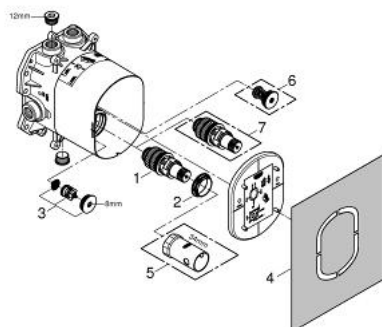

35 500 000 GROHE RAPIDO T TERMOSTATSKA BATERIJA, ZA UGRADNU INSTALACIJU

PRODUCT DESCRIPTION

- bez seta za završnu instalaciju
- ravna instalacija, dubina 70 mm - 95 mm
- lako za instalaciju, unapred montirana i testirana jedinica
- GROHE TurboStat kompaktni mešač sa voskiranim termoelementom
- dva gornja izlaza za vodu 1/2", moguće zatvoriti
- velika brzina protoka vode do 50 l/min uz upotrebu 3 izlazna mesta
- donji izlaz za vodu 1/2" - smije se koristiti samo sa zasebnim zaustavnim ventilom
- sigurno za ugradnju, stabilna ugradna kutija i i zaštitni poklopac
- mogućnosti fiksiranja na čvrste zidove i suve obloge
- uključen materijal za ugradnju u zid
- Aquadimmer - prebacivač baterije za kadu/tuš ili zaustavni ventil baterije za tuš - nalaze se u setu za završnu instalaciju
- telo iz DR mesinga
- ugrađeni nepovratni ventili i filteri za nečistoću
- GROHE EcoJoy tehnologija za manju potrošnju vode i savršen protok
- min. preporučeni pritisak 1.0 bar

35 500 000 GROHE RAPIDO T TERMOSTATSKA BATERIJA, ZA UGRADNU INSTALACIJU

SPARE PARTS, ноябрь 2005 – now

- 1: Termostatski kompaktni mešač 3/4" (Spare part-nr. 47483000)
 - 2: Prsten armature (Spare part-nr. 47765000)
 - 3: Nepovratni ventil (Spare part-nr. 47753000)
 - 4: Set dihtunga (Spare part-nr. 48263000)
 - 5: Gedor ključ (Spare part-nr. 19332000)*
 - 6: Sigurnosna kombinacija (EN 1717) (Spare part-nr. 29007000)*
 - 7: Termostatski kompaktni mešač 3/4" (Spare part-nr. 47186000)*
- * Optional accessories