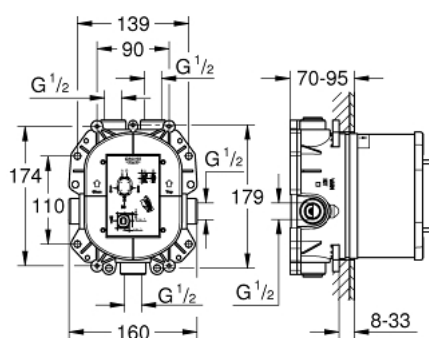

35 500 000 GROHE RAPIDO T TERMOSTATSKA BATERIJA, ZA UGRADNU INSTALACIJU

PRODUCT DESCRIPTION

- bez seta za završnu instalaciju
- ravna instalacija, dubina 70 mm - 95 mm
- lako za instalaciju, unapred montirana i testirana jedinica
- GROHE TurboStat kompaktni mešač sa voskiranim termoelementom
- dva gornja izlaza za vodu 1/2", moguće zatvoriti
- velika brzina protoka vode do 50 l/min uz upotrebu 3 izlazna mesta
- donji izlaz za vodu 1/2" - smije se koristiti samo sa zasebnim zaustavnim ventilom
- sigurno za ugradnju, stabilna ugradna kutija i i zaštitni poklopac
- mogućnosti fiksiranja na čvrste zidove i suve obloge
- uključen materijal za ugradnju u zid
- Aquadimmer - prebacivač baterije za kadu/tuš ili zaustavni ventil baterije za tuš - nalaze se u setu za završnu instalaciju
- telo iz DR mesinga
- ugrađeni nepovratni ventili i filteri za nečistoću
- GROHE EcoJoy tehnologija za manju potrošnju vode i savršen protok
- min. preporučeni pritisak 1.0 bar

35 500 000 GROHE RAPIDO T TERMOSTATSKA BATERIJA, ZA UGRADNU INSTALACIJU

SPARE PARTS, ноябрь 2005 – now

- 1: Termostatski kompaktni mešač 3/4" (Spare part-nr. 47483000)
 - 2: Prsten armature (Spare part-nr. 47765000)
 - 3: Nepovratni ventil (Spare part-nr. 47753000)
 - 4: Set dihtunga (Spare part-nr. 48263000)
 - 5: Gedor ključ (Spare part-nr. 19332000)*
 - 6: Sigurnosna kombinacija (EN 1717) (Spare part-nr. 29007000)*
 - 7: Termostatski kompaktni mešač 3/4" (Spare part-nr. 47186000)*
- * Optional accessories