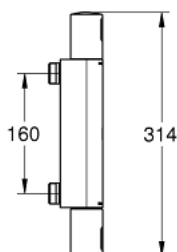

34 847 243 0 PRECISION START THERMOSTATIC SHOWER MIXER 1/2", 160CC

PRODUCT DESCRIPTION

- Colour: matte black
- zidna ugradnja
- GROHE SafeStop na 38°C
- GROHE SafeStop Plus optional temperature limiter at 43°C included
- GROHE TurboStat kompaktni mešač sa voskiranim termoelementom
- integrisani zaustavni ventil za mešanu vodu
- volume handle
- FlowControl Button - One-button switch to full water flow
- individualno podesivo zaustavno dugme
- keramička glava 1/2", 180°
- izlaz za tuš 1/2", dole
- ugrađeni nepovratni ventili
- filter za nečistoću
- zaštićeno protiv povrata vode
- rastojanje od centra 160 mm
- bez spojnice
-

34 847 243 0 **PRECISION START THERMOSTATIC SHOWER MIXER 1/2", 160CC**

SPARE PARTS, март 2022 – now

- 1: Ručica tuša (Spare part-nr. 477282430)
 - 1.1: Pokrovna kapica (Spare part-nr. 64585243M)
 - 2: Prsten armature (Spare part-nr. 47743000)
 - 3: Termostatski kompaktni mešač 1/2" (Spare part-nr. 47439000)
 - 4: Keramička glava 1/2" (Spare part-nr. 45346000)
 - 4.1: O-prsten Ø18,2 x Ø1,7 (Spare part-nr. 0392400M)
 - 5: Nepovratni ventil (Spare part-nr. 08565000)
 - 6: Spojnica (nipla) (Spare part-nr. 485992430)
 - 6.1: O-prsten ø17 x ø2 (Spare part-nr. 0305500M)
 - 7: Gedor ključ (Spare part-nr. 19332000)*
 - 8: GROHE TurboStat cartridge 1/2" (Spare part-nr. 47175000)*
 - 9: Swivel spout with built-in diverter (Spare part-nr. 134502430)*
 - 9.1: Nepovratni ventil (Spare part-nr. 08565000)
 - 9.2: Perlator (Spare part-nr. 139412430)
- * Optional accessories