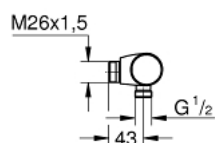

34 847 243 0 PRECISION START THERMOSTATIC SHOWER MIXER 1/2", 160CC

PRODUCT DESCRIPTION

- Colour: matte black
- zidna ugradnja
- GROHE SafeStop na 38°C
- GROHE SafeStop Plus optional temperature limiter at 43°C included
- GROHE TurboStat kompaktni mešač sa voskiranim termoelementom
- integrisani zaustavni ventil za mešanu vodu
- volume handle
- FlowControl Button - One-button switch to full water flow
- individualno podesivo zaustavno dugme
- keramička glava 1/2", 180°
- izlaz za tuš 1/2", dole
- ugrađeni nepovratni ventili
- filter za nečistoću
- zaštićeno protiv povrata vode
- rastojanje od centra 160 mm
- bez spojnice
-

34 847 243 0 **PRECISION START THERMOSTATIC SHOWER MIXER 1/2", 160CC**

SPARE PARTS, март 2022 – now

- 1: Ručica tuša (Spare part-nr. 477282430)
 - 1.1: Pokrovna kapica (Spare part-nr. 64585243M)
 - 2: Prsten armature (Spare part-nr. 47743000)
 - 3: Termostatski kompaktni mešač 1/2" (Spare part-nr. 47439000)
 - 4: Keramička glava 1/2" (Spare part-nr. 45346000)
 - 4.1: O-prsten Ø18,2 x Ø1,7 (Spare part-nr. 0392400M)
 - 5: Nepovratni ventil (Spare part-nr. 08565000)
 - 6: Spojnica (nipla) (Spare part-nr. 485992430)
 - 6.1: O-prsten ø17 x ø2 (Spare part-nr. 0305500M)
 - 7: Gedor ključ (Spare part-nr. 19332000)*
 - 8: GROHE TurboStat cartridge 1/2" (Spare part-nr. 47175000)*
 - 9: Swivel spout with built-in diverter (Spare part-nr. 134502430)*
 - 9.1: Nepovratni ventil (Spare part-nr. 08565000)
 - 9.2: Perlator (Spare part-nr. 139412430)
- * Optional accessories