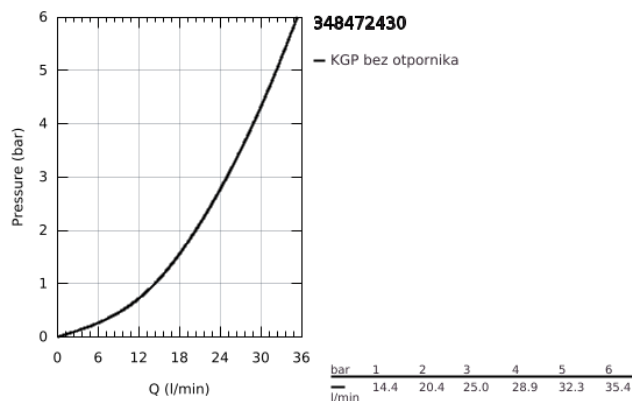

34 847 243 0 PRECISION START THERMOSTATIC SHOWER MIXER 1/2", 160CC

PRODUCT DESCRIPTION

- Colour: matte black
- zidna ugradnja
- GROHE SafeStop na 38°C
- GROHE SafeStop Plus optional temperature limiter at 43°C included
- GROHE TurboStat kompaktni mešač sa voskiranim termoelementom
- integrisani zaustavni ventil za mešanu vodu
- volume handle
- FlowControl Button - One-button switch to full water flow
- individualno podesivo zaustavno dugme
- keramička glava 1/2", 180°
- izlaz za tuš 1/2", dole
- ugrađeni nepovratni ventili
- filter za nečistoću
- zaštićeno protiv povrata vode
- rastojanje od centra 160 mm
- bez spojnice
-

34 847 243 0 **PRECISION START THERMOSTATIC SHOWER MIXER 1/2", 160CC**

SPARE PARTS, март 2022 – now

- 1: Ručica tuša (Spare part-nr. 477282430)
 - 1.1: Pokrovna kapica (Spare part-nr. 64585243M)
 - 2: Prsten armature (Spare part-nr. 47743000)
 - 3: Termostatski kompaktni mešač 1/2" (Spare part-nr. 47439000)
 - 4: Keramička glava 1/2" (Spare part-nr. 45346000)
 - 4.1: O-prsten Ø18,2 x Ø1,7 (Spare part-nr. 0392400M)
 - 5: Nepovratni ventil (Spare part-nr. 08565000)
 - 6: Spojnica (nipla) (Spare part-nr. 485992430)
 - 6.1: O-prsten ø17 x ø2 (Spare part-nr. 0305500M)
 - 7: Gedor ključ (Spare part-nr. 19332000)*
 - 8: GROHE TurboStat cartridge 1/2" (Spare part-nr. 47175000)*
 - 9: Swivel spout with built-in diverter (Spare part-nr. 134502430)*
 - 9.1: Nepovratni ventil (Spare part-nr. 08565000)
 - 9.2: Perlator (Spare part-nr. 139412430)
- * Optional accessories