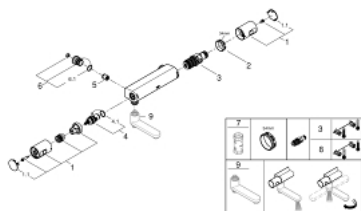

34 847 243 0 PRECISION START THERMOSTATIC SHOWER MIXER 1/2", 160CC

PRODUCT DESCRIPTION

- Colour: matte black
- zidna ugradnja
- GROHE SafeStop na 38°C
- GROHE SafeStop Plus optional temperature limiter at 43°C included
- GROHE TurboStat kompaktni mešač sa voskiranim termoelementom
- integrisani zaustavni ventil za mešanu vodu
- volume handle
- FlowControl Button - One-button switch to full water flow
- individualno podesivo zaustavno dugme
- keramička glava 1/2", 180°
- izlaz za tuš 1/2", dole
- ugrađeni nepovratni ventili
- filter za nečistoću
- zaštićeno protiv povrata vode
- rastojanje od centra 160 mm
- bez spojnice
-

34 847 243 0 **PRECISION START THERMOSTATIC SHOWER MIXER 1/2", 160CC**

SPARE PARTS, март 2022 – now

- 1: Ručica tuša (Spare part-nr. 477282430)
 - 1.1: Pokrovna kapica (Spare part-nr. 64585243M)
 - 2: Prsten armature (Spare part-nr. 47743000)
 - 3: Termostatski kompaktni mešač 1/2" (Spare part-nr. 47439000)
 - 4: Keramička glava 1/2" (Spare part-nr. 45346000)
 - 4.1: O-prsten Ø18,2 x Ø1,7 (Spare part-nr. 0392400M)
 - 5: Nepovratni ventil (Spare part-nr. 08565000)
 - 6: Spojnica (nipla) (Spare part-nr. 485992430)
 - 6.1: O-prsten ø17 x ø2 (Spare part-nr. 0305500M)
 - 7: Gedor ključ (Spare part-nr. 19332000)*
 - 8: GROHE TurboStat cartridge 1/2" (Spare part-nr. 47175000)*
 - 9: Swivel spout with built-in diverter (Spare part-nr. 134502430)*
 - 9.1: Nepovratni ventil (Spare part-nr. 08565000)
 - 9.2: Perlator (Spare part-nr. 139412430)
- * Optional accessories