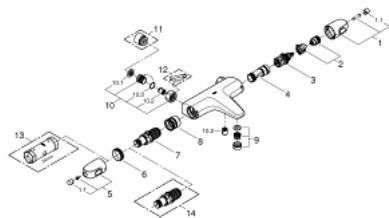

## 34 823 003 GROHTHERM 1000 TERMOSTATSKA BATERIJA ZA KADU 1/2"

### PRODUCT DESCRIPTION

- Colour: chrome
- zidna ugradnja
- GROHE CoolTouch sigurnosno kućište
- GROHE LongLife premaz
- GROHE MetalGrip ergonomska metalna ručica
- GROHE SafeStop na 38°C
- GROHE SafeStop Plus optional temperature limiter at 43°C included
- GROHE TurboStat kompaktni mešač sa voskiranim termoelementom
- integrisani zaustavni ventil za mešanu vodu
- GROHE AquaDimmer sa višestrukom funkcijom:
  - - regulacija protoka vode
  - - prebacivač: kada/tuš
- izlaz za tuš 1/2", dole
- ugrađeni nepovratni ventili
- perlator
- filter za nečistoću
- zaštićeno protiv povrata vode
- bez spojnice
- professional edition

### SPARE PARTS, август 2020 – now

- 1: Ručica ventila (Spare part-nr. 47976000)
- 1.1: Pokrovna kapica (Spare part-nr. 4797400M)
- 2: Stop (Spare part-nr. 47977000)
- 3: Aquadimmer (Spare part-nr. 12433000)
- 4: Protok vode (Spare part-nr. 47751000)
- 5: Ručica za kontrolu temperature (Spare part-nr. 47973000)
- 5.1: Pokrovna kapica (Spare part-nr. 4797400M)
- 6: Prsten armature (Spare part-nr. 47743000)
- 7: Termostatski kompaktni mešač 1/2" (Spare part-nr. 47439000)
- 8: Race (Spare part-nr. 47975000)
- 9: Perlator (Spare part-nr. 13952000)
- 10: Nepovratni ventil (Spare part-nr. 47189000)
- 10.1: Filter za nečistoće (Spare part-nr. 0726400M)
- 10.2: Nepovratni ventil (Spare part-nr. 08565000)
- 10.3: O-prsten  $\varnothing 17 \times \varnothing 2$  (Spare part-nr. 0305500M)
- 11: Produžetak 3/4", 20 mm (Spare part-nr. 0713000M)\*
- 12: Specijalni ključ (Spare part-nr. 19377000)\*
- 13: Gedor ključ (Spare part-nr. 19332000)\*
- 14: GROHE TurboStat cartridge 1/2" (Spare part-nr. 47175000)\*