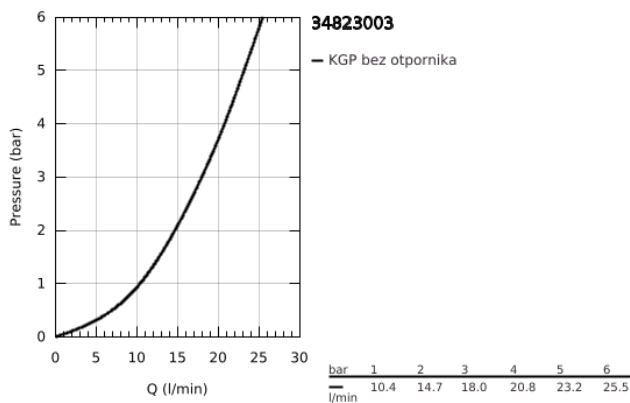

## 34 823 003 GROHTHERM 1000 TERMOSTATSKA BATERIJA ZA KADU 1/2"