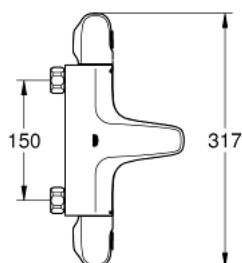

## 34 823 003 GROHTHERM 1000 TERMOSTATSKA BATERIJA ZA KADU 1/2"