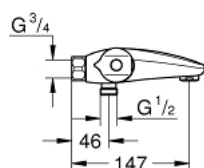

## 34 823 003 GROHTHERM 1000 TERMOSTATSKA BATERIJA ZA KADU 1/2"

### PRODUCT DESCRIPTION

- Colour: chrome
- zidna ugradnja
- GROHE CoolTouch sigurnosno kućište
- GROHE LongLife premaz
- GROHE MetalGrip ergonomska metalna ručica
- GROHE SafeStop na 38°C
- GROHE SafeStop Plus optional temperature limiter at 43°C included
- GROHE TurboStat kompaktni mešač sa voskiranim termoelementom
- integrisani zaustavni ventil za mešanu vodu
- GROHE AquaDimmer sa višestrukom funkcijom:
  - - regulacija protoka vode
  - - prebacivač: kada/tuš
- izlaz za tuš 1/2", dole
- ugrađeni nepovratni ventili
- perlator
- filter za nečistoću
- zaštićeno protiv povrata vode
- bez spojnice
- professional edition