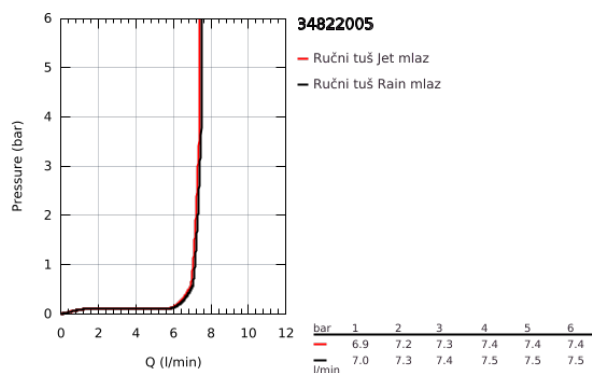

34 822 005 GROHTHERM 1000 TERMOSTATSKA BATERIJA ZA TUŠ 1/2"

PRODUCT DESCRIPTION

- Colour: chrome
- with shower rail set 2 sprays (Rain, Jet)
- sastoji se od:
 - Grotherm 1000 thermostatic shower mixer 1/2" (34 815) with centre distance 120 mm
 - Tempesta Cube shower rail set, 600 mm (26 748)
 - professional edition

34 822 005 GROHTHERM 1000 TERMOSTATSKA BATERIJA ZA TUŠ 1/2"

SPARE PARTS, новембар 2021 – now

- 1: Ručica ventila (Spare part-nr. 47972000)
- 1.1: Pokrovna kapica (Spare part-nr. 4797400M)
- 2: Keramička glava 1/2" (Spare part-nr. 45346000)
- 2.1: O-prsten Ø18,2 x Ø1,7 (Spare part-nr. 0392400M)
- 3: Ručica za kontrolu temperature (Spare part-nr. 47973000)
- 3.1: Pokrovna kapica (Spare part-nr. 4797400M)
- 4: Prsten armature (Spare part-nr. 47743000)
- 5: Termostatski kompaktni mešač 1/2" (Spare part-nr. 47439000)
- 6: Race (Spare part-nr. 47975000)
- 7: Nepovratni ventil (Spare part-nr. 08565000)
- 8: Nepovratni ventil (Spare part-nr. 47134000)
- 8.1: Filter za nečistoću (Spare part-nr. 47135000)
- 8.2: Nepovratni ventil (Spare part-nr. 08565000)
- 9: Držač tuš šipke (Spare part-nr. 48607000)
- 10: Klizač za tuša (Spare part-nr. 48609000)
- 11: Držač tuš šipke (Spare part-nr. 48608000)
- 12: Filter za nečistoću (Spare part-nr. 0700200M)
- 13: GROHE TurboStat cartridge 1/2" (Spare part-nr. 47175000)*
- 14: Kompenzaciona ploča (Spare part-nr. 48543001)*
- 15: Gedor ključ (Spare part-nr. 19332000)*
- 16: Imbus ključ (Spare part-nr. 19053000)*