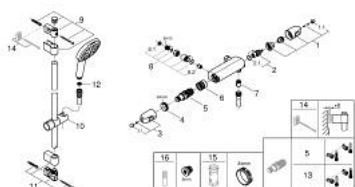

34 822 005 GROHTHERM 1000 TERMOSTATSKA BATERIJA ZA TUŠ 1/2"

PRODUCT DESCRIPTION

- Colour: chrome
- with shower rail set 2 sprays (Rain, Jet)
- sastoji se od:
 - Grotherm 1000 thermostatic shower mixer 1/2" (34 815) with centre distance 120 mm
 - Tempesta Cube shower rail set, 600 mm (26 748)
 - professional edition

34 822 005 GROHTHERM 1000 TERMOSTATSKA BATERIJA ZA TUŠ 1/2"

SPARE PARTS, новембар 2021 – now

- 1: Ručica ventila (Spare part-nr. 47972000)
- 1.1: Pokrovna kapica (Spare part-nr. 4797400M)
- 2: Keramička glava 1/2" (Spare part-nr. 45346000)
- 2.1: O-prsten Ø18,2 x Ø1,7 (Spare part-nr. 0392400M)
- 3: Ručica za kontrolu temperature (Spare part-nr. 47973000)
- 3.1: Pokrovna kapica (Spare part-nr. 4797400M)
- 4: Prsten armature (Spare part-nr. 47743000)
- 5: Termostatski kompaktni mešač 1/2" (Spare part-nr. 47439000)
- 6: Race (Spare part-nr. 47975000)
- 7: Nepovratni ventil (Spare part-nr. 08565000)
- 8: Nepovratni ventil (Spare part-nr. 47134000)
- 8.1: Filter za nečistoću (Spare part-nr. 47135000)
- 8.2: Nepovratni ventil (Spare part-nr. 08565000)
- 9: Držač tuš šipke (Spare part-nr. 48607000)
- 10: Klizač za tuša (Spare part-nr. 48609000)
- 11: Držač tuš šipke (Spare part-nr. 48608000)
- 12: Filter za nečistoću (Spare part-nr. 0700200M)
- 13: GROHE TurboStat cartridge 1/2" (Spare part-nr. 47175000)*
- 14: Kompenzaciona ploča (Spare part-nr. 48543001)*
- 15: Gedor ključ (Spare part-nr. 19332000)*
- 16: Imbus ključ (Spare part-nr. 19053000)*