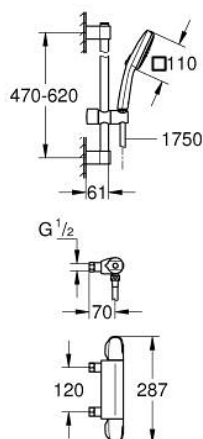

34 822 005 GROHTHERM 1000 TERMOSTATSKA BATERIJA ZA TUŠ 1/2"

PRODUCT DESCRIPTION

- Colour: chrome
- with shower rail set 2 sprays (Rain, Jet)
- sastoji se od:
 - Grotherm 1000 thermostatic shower mixer 1/2" (34 815) with centre distance 120 mm
 - Tempesta Cube shower rail set, 600 mm (26 748)
 - professional edition

34 822 005 GROHTHERM 1000 TERMOSTATSKA BATERIJA ZA TUŠ 1/2"

SPARE PARTS, новембар 2021 – now

- 1: Ručica ventila (Spare part-nr. 47972000)
- 1.1: Pokrovna kapica (Spare part-nr. 4797400M)
- 2: Keramička glava 1/2" (Spare part-nr. 45346000)
- 2.1: O-prsten Ø18,2 x Ø1,7 (Spare part-nr. 0392400M)
- 3: Ručica za kontrolu temperature (Spare part-nr. 47973000)
- 3.1: Pokrovna kapica (Spare part-nr. 4797400M)
- 4: Prsten armature (Spare part-nr. 47743000)
- 5: Termostatski kompaktni mešač 1/2" (Spare part-nr. 47439000)
- 6: Race (Spare part-nr. 47975000)
- 7: Nepovratni ventil (Spare part-nr. 08565000)
- 8: Nepovratni ventil (Spare part-nr. 47134000)
- 8.1: Filter za nečistoću (Spare part-nr. 47135000)
- 8.2: Nepovratni ventil (Spare part-nr. 08565000)
- 9: Držač tuš šipke (Spare part-nr. 48607000)
- 10: Klizač za tuša (Spare part-nr. 48609000)
- 11: Držač tuš šipke (Spare part-nr. 48608000)
- 12: Filter za nečistoću (Spare part-nr. 0700200M)
- 13: GROHE TurboStat cartridge 1/2" (Spare part-nr. 47175000)*
- 14: Kompenzaciona ploča (Spare part-nr. 48543001)*
- 15: Gedor ključ (Spare part-nr. 19332000)*
- 16: Imbus ključ (Spare part-nr. 19053000)*