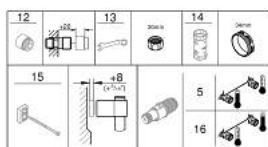

34 819 005 GROHTHERM 1000 TERMOSTATSKA BATERIJA ZA TUŠ 1/2"

PRODUCT DESCRIPTION

- Colour: chrome
- with shower rail set 2 sprays (Rain, Jet)
- sastoji se od:
 - Grohtherm 1000 thermostatic shower mixer 1/2" (34 817) without unions
 - Tempesta Cube shower rail set, 600 mm (26 748)
- professional edition

34 819 005 GROHTHERM 1000 TERMOSTATSKA BATERIJA ZA TUŠ 1/2"

SPARE PARTS, новембар 2021 – now

- 1: Ručica ventila (Spare part-nr. 47972000)
- 1.1: Pokrovna kapica (Spare part-nr. 4797400M)
- 2: Keramička glava 1/2" (Spare part-nr. 45346000)
- 2.1: O-prsten $\varnothing 18,2 \times \varnothing 1,7$ (Spare part-nr. 0392400M)
- 3: Ručica za kontrolu temperature (Spare part-nr. 47973000)
- 3.1: Pokrovna kapica (Spare part-nr. 4797400M)
- 4: Prsten armature (Spare part-nr. 47743000)
- 5: Termostatski kompaktni mešač 1/2" (Spare part-nr. 47439000)
- 6: Race (Spare part-nr. 47975000)
- 7: Nepovratni ventil (Spare part-nr. 47189000)
- 7.1: Filter za nečistoće (Spare part-nr. 0726400M)
- 7.2: Nepovratni ventil (Spare part-nr. 08565000)
- 7.3: O-prsten $\varnothing 17 \times \varnothing 2$ (Spare part-nr. 0305500M)
- 8: Klizač za tuša (Spare part-nr. 48609000)
- 9: Držač tuš šipke (Spare part-nr. 48607000)
- 10: Držač tuš šipke (Spare part-nr. 48608000)
- 11: Filter za nečistoću (Spare part-nr. 0700200M)
- 12: Produžetak 3/4", 20 mm (Spare part-nr. 0713000M)*
- 13: Specijalni ključ (Spare part-nr. 19377000)*
- 14: Gedor ključ (Spare part-nr. 19332000)*
- 15: Kompenzaciona ploča (Spare part-nr. 48543001)*
- 16: GROHE TurboStat cartridge 1/2" (Spare part-nr. 47175000)*