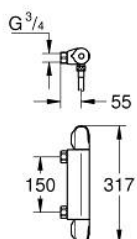

34 819 005 GROHTHERM 1000 TERMOSTATSKA BATERIJA ZA TUŠ 1/2"

PRODUCT DESCRIPTION

- Colour: chrome
- with shower rail set 2 sprays (Rain, Jet)
- sastoji se od:
 - Grohtherm 1000 thermostatic shower mixer 1/2" (34 817) without unions
 - Tempesta Cube shower rail set, 600 mm (26 748)
- professional edition

34 819 005 GROHTHERM 1000 TERMOSTATSKA BATERIJA ZA TUŠ 1/2"

SPARE PARTS, новембар 2021 – now

- 1: Ručica ventila (Spare part-nr. 47972000)
- 1.1: Pokrovna kapica (Spare part-nr. 4797400M)
- 2: Keramička glava 1/2" (Spare part-nr. 45346000)
- 2.1: O-prsten $\varnothing 18,2 \times \varnothing 1,7$ (Spare part-nr. 0392400M)
- 3: Ručica za kontrolu temperature (Spare part-nr. 47973000)
- 3.1: Pokrovna kapica (Spare part-nr. 4797400M)
- 4: Prsten armature (Spare part-nr. 47743000)
- 5: Termostatski kompaktni mešač 1/2" (Spare part-nr. 47439000)
- 6: Race (Spare part-nr. 47975000)
- 7: Nepovratni ventil (Spare part-nr. 47189000)
- 7.1: Filter za nečistoće (Spare part-nr. 0726400M)
- 7.2: Nepovratni ventil (Spare part-nr. 08565000)
- 7.3: O-prsten $\varnothing 17 \times \varnothing 2$ (Spare part-nr. 0305500M)
- 8: Klizač za tuša (Spare part-nr. 48609000)
- 9: Držač tuš šipke (Spare part-nr. 48607000)
- 10: Držač tuš šipke (Spare part-nr. 48608000)
- 11: Filter za nečistoću (Spare part-nr. 0700200M)
- 12: Produžetak 3/4", 20 mm (Spare part-nr. 0713000M)*
- 13: Specijalni ključ (Spare part-nr. 19377000)*
- 14: Gedor ključ (Spare part-nr. 19332000)*
- 15: Kompenzaciona ploča (Spare part-nr. 48543001)*
- 16: GROHE TurboStat cartridge 1/2" (Spare part-nr. 47175000)*