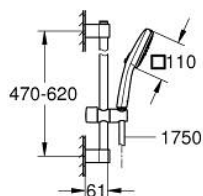

34 819 005 GROHTHERM 1000 TERMOSTATSKA BATERIJA ZA TUŠ 1/2"

PRODUCT DESCRIPTION

- Colour: chrome
- with shower rail set 2 sprays (Rain, Jet)
- sastoji se od:
 - Grohtherm 1000 thermostatic shower mixer 1/2" (34 817) without unions
 - Tempesta Cube shower rail set, 600 mm (26 748)
- professional edition

34 819 005 GROHTHERM 1000 TERMOSTATSKA BATERIJA ZA TUŠ 1/2"

SPARE PARTS, новембар 2021 – now

- 1: Ručica ventila (Spare part-nr. 47972000)
- 1.1: Pokrovna kapica (Spare part-nr. 4797400M)
- 2: Keramička glava 1/2" (Spare part-nr. 45346000)
- 2.1: O-prsten $\varnothing 18,2 \times \varnothing 1,7$ (Spare part-nr. 0392400M)
- 3: Ručica za kontrolu temperature (Spare part-nr. 47973000)
- 3.1: Pokrovna kapica (Spare part-nr. 4797400M)
- 4: Prsten armature (Spare part-nr. 47743000)
- 5: Termostatski kompaktni mešač 1/2" (Spare part-nr. 47439000)
- 6: Race (Spare part-nr. 47975000)
- 7: Nepovratni ventil (Spare part-nr. 47189000)
- 7.1: Filter za nečistoće (Spare part-nr. 0726400M)
- 7.2: Nepovratni ventil (Spare part-nr. 08565000)
- 7.3: O-prsten $\varnothing 17 \times \varnothing 2$ (Spare part-nr. 0305500M)
- 8: Klizač za tuša (Spare part-nr. 48609000)
- 9: Držač tuš šipke (Spare part-nr. 48607000)
- 10: Držač tuš šipke (Spare part-nr. 48608000)
- 11: Filter za nečistoću (Spare part-nr. 0700200M)
- 12: Produžetak 3/4", 20 mm (Spare part-nr. 0713000M)*
- 13: Specijalni ključ (Spare part-nr. 19377000)*
- 14: Gedor ključ (Spare part-nr. 19332000)*
- 15: Kompenzaciona ploča (Spare part-nr. 48543001)*
- 16: GROHE TurboStat cartridge 1/2" (Spare part-nr. 47175000)*