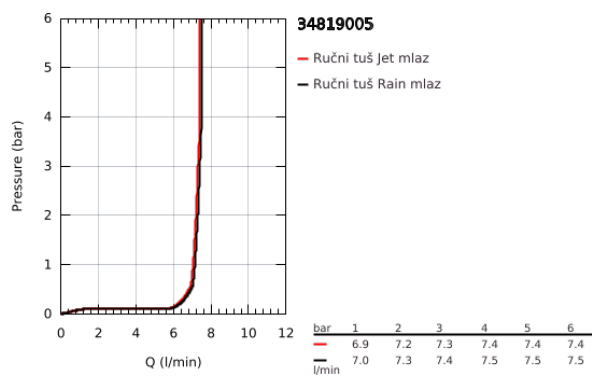

34 819 005 GROHTHERM 1000 TERMOSTATSKA BATERIJA ZA TUŠ 1/2"

PRODUCT DESCRIPTION

- Colour: chrome
- with shower rail set 2 sprays (Rain, Jet)
- sastoji se od:
 - Grohtherm 1000 thermostatic shower mixer 1/2" (34 817) without unions
 - Tempesta Cube shower rail set, 600 mm (26 748)
- professional edition

34 819 005 GROHTHERM 1000 TERMOSTATSKA BATERIJA ZA TUŠ 1/2"

SPARE PARTS, новембар 2021 – now

- 1: Ručica ventila (Spare part-nr. 47972000)
- 1.1: Pokrovna kapica (Spare part-nr. 4797400M)
- 2: Keramička glava 1/2" (Spare part-nr. 45346000)
- 2.1: O-prsten $\varnothing 18,2 \times \varnothing 1,7$ (Spare part-nr. 0392400M)
- 3: Ručica za kontrolu temperature (Spare part-nr. 47973000)
- 3.1: Pokrovna kapica (Spare part-nr. 4797400M)
- 4: Prsten armature (Spare part-nr. 47743000)
- 5: Termostatski kompaktni mešač 1/2" (Spare part-nr. 47439000)
- 6: Race (Spare part-nr. 47975000)
- 7: Nepovratni ventil (Spare part-nr. 47189000)
- 7.1: Filter za nečistoće (Spare part-nr. 0726400M)
- 7.2: Nepovratni ventil (Spare part-nr. 08565000)
- 7.3: O-prsten $\varnothing 17 \times \varnothing 2$ (Spare part-nr. 0305500M)
- 8: Klizač za tuša (Spare part-nr. 48609000)
- 9: Držač tuš šipke (Spare part-nr. 48607000)
- 10: Držač tuš šipke (Spare part-nr. 48608000)
- 11: Filter za nečistoću (Spare part-nr. 0700200M)
- 12: Produžetak 3/4", 20 mm (Spare part-nr. 0713000M)*
- 13: Specijalni ključ (Spare part-nr. 19377000)*
- 14: Gedor ključ (Spare part-nr. 19332000)*
- 15: Kompenzaciona ploča (Spare part-nr. 48543001)*
- 16: GROHE TurboStat cartridge 1/2" (Spare part-nr. 47175000)*