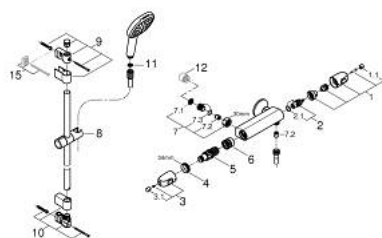

34 819 005 GROHTHERM 1000 TERMOSTATSKA BATERIJA ZA TUŠ 1/2"

PRODUCT DESCRIPTION

- Colour: chrome
- with shower rail set 2 sprays (Rain, Jet)
- sastoji se od:
 - Grohtherm 1000 thermostatic shower mixer 1/2" (34 817) without unions
 - Tempesta Cube shower rail set, 600 mm (26 748)
- professional edition

34 819 005 GROHTHERM 1000 TERMOSTATSKA BATERIJA ZA TUŠ 1/2"

SPARE PARTS, новембар 2021 – now

- 1: Ručica ventila (Spare part-nr. 47972000)
- 1.1: Pokrovna kapica (Spare part-nr. 4797400M)
- 2: Keramička glava 1/2" (Spare part-nr. 45346000)
- 2.1: O-prsten $\varnothing 18,2 \times \varnothing 1,7$ (Spare part-nr. 0392400M)
- 3: Ručica za kontrolu temperature (Spare part-nr. 47973000)
- 3.1: Pokrovna kapica (Spare part-nr. 4797400M)
- 4: Prsten armature (Spare part-nr. 47743000)
- 5: Termostatski kompaktni mešač 1/2" (Spare part-nr. 47439000)
- 6: Race (Spare part-nr. 47975000)
- 7: Nepovratni ventil (Spare part-nr. 47189000)
- 7.1: Filter za nečistoće (Spare part-nr. 0726400M)
- 7.2: Nepovratni ventil (Spare part-nr. 08565000)
- 7.3: O-prsten $\varnothing 17 \times \varnothing 2$ (Spare part-nr. 0305500M)
- 8: Klizač za tuša (Spare part-nr. 48609000)
- 9: Držač tuš šipke (Spare part-nr. 48607000)
- 10: Držač tuš šipke (Spare part-nr. 48608000)
- 11: Filter za nečistoću (Spare part-nr. 0700200M)
- 12: Produžetak 3/4", 20 mm (Spare part-nr. 0713000M)*
- 13: Specijalni ključ (Spare part-nr. 19377000)*
- 14: Gedor ključ (Spare part-nr. 19332000)*
- 15: Kompenzaciona ploča (Spare part-nr. 48543001)*
- 16: GROHE TurboStat cartridge 1/2" (Spare part-nr. 47175000)*