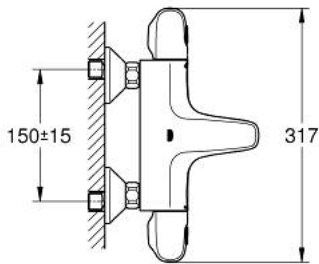

## 34 816 003 GROHTHERM 1000 TERMOSTATSKA BATERIJA ZA KADU 1/2"

### PRODUCT DESCRIPTION

- Colour: chrome
- zidna ugradnja
- GROHE CoolTouch sigurnosno kućište
- GROHE LongLife premaz
- GROHE MetalGrip ergonomska metalna ručica
- GROHE SafeStop na 38°C
- GROHE SafeStop Plus optional temperature limiter at 43°C included
- GROHE TurboStat kompaktni mešač sa voskiranim termoelementom
- integrisani zaustavni ventil za mešanu vodu
- GROHE AquaDimmer sa višestrukom funkcijom:
  - integrated GROHE EcoButton (economy button with economy stop for shower)
  - - regulacija protoka vode
  - - prebacivač: kada/tuš
  - izlaz za tuš 1/2", dole
  - perlator
  - ugrađeni nepovratni ventili
  - filter za nečistoću
  - zaštićeno protiv povrata vode
- S-spojevi
- metalna rozeta
- professional edition