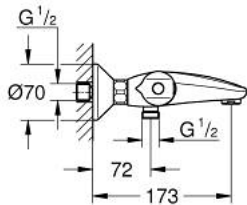

## 34 816 003 GROHTHERM 1000 TERMOSTATSKA BATERIJA ZA KADU 1/2"

### PRODUCT DESCRIPTION

- Colour: chrome
- zidna ugradnja
- GROHE CoolTouch sigurnosno kućište
- GROHE LongLife premaz
- GROHE MetalGrip ergonomska metalna ručica
- GROHE SafeStop na 38°C
- GROHE SafeStop Plus optional temperature limiter at 43°C included
- GROHE TurboStat kompaktni mešač sa voskiranim termoelementom
- integrisani zaustavni ventil za mešanu vodu
- GROHE AquaDimmer sa višestrukom funkcijom:
  - integrated GROHE EcoButton (economy button with economy stop for shower)
  - - regulacija protoka vode
  - - prebacivač: kada/tuš
  - izlaz za tuš 1/2", dole
  - perlator
  - ugrađeni nepovratni ventili
  - filter za nečistoću
  - zaštićeno protiv povrata vode
- S-spojevi
- metalna rozeta
- professional edition