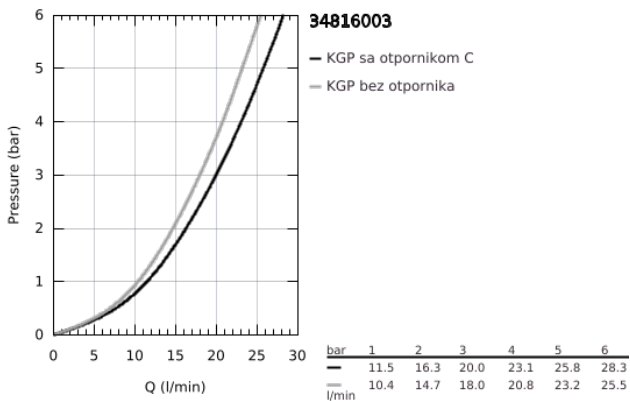

## 34 816 003 GROHTHERM 1000 TERMOSTATSKA BATERIJA ZA KADU 1/2"