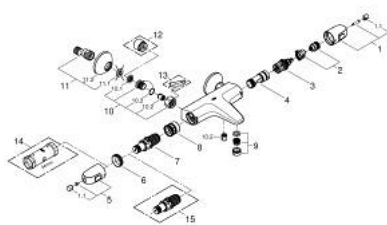

### PRODUCT DESCRIPTION

- Colour: chrome
- zidna ugradnja
- GROHE CoolTouch sigurnosno kućište
- GROHE LongLife premaz
- GROHE MetalGrip ergonomska metalna ručica
- GROHE SafeStop na 38°C
- GROHE SafeStop Plus optional temperature limiter at 43°C included
- GROHE TurboStat kompaktni mešač sa voskiranim termoelementom
- integrisani zaustavni ventil za mešanu vodu
- GROHE AquaDimmer sa višestrukom funkcijom:
  - integrated GROHE EcoButton (economy button with economy stop for shower)
  - - regulacija protoka vode
  - - prebacivač: kada/tuš
  - izlaz za tuš 1/2", dole
  - perlator
  - ugrađeni nepovratni ventili
  - filter za nečistoću
  - zaštićeno protiv povrata vode
- S-spojevi
- metalna rozeta
- professional edition

### SPARE PARTS, август 2020 – now

- 1: Ručica ventila (Spare part-nr. 47976000)
- 1.1: Pokrovna kapica (Spare part-nr. 4797400M)
- 2: Stop (Spare part-nr. 47977000)
- 3: Aquadimmer (Spare part-nr. 12433000)
- 4: Protok vode (Spare part-nr. 47751000)
- 5: Ručica za kontrolu temperature (Spare part-nr. 47973000)
- 5.1: Pokrovna kapica (Spare part-nr. 4797400M)
- 6: Prsten armature (Spare part-nr. 47743000)
- 7: Termostatski kompaktni mešač 1/2" (Spare part-nr. 47439000)
- 8: Race (Spare part-nr. 47975000)
- 9: Perlator (Spare part-nr. 13952000)
- 10: Nepovratni ventil (Spare part-nr. 47189000)
- 10.1: Filter za nečistoće (Spare part-nr. 0726400M)
- 10.2: Nepovratni ventil (Spare part-nr. 08565000)
- 10.3: O-prsten  $\varnothing 17 \times \varnothing 2$  (Spare part-nr. 0305500M)
- 11: S-spojnica (Spare part-nr. 12075000)
- 11.1: Dihtung (Spare part-nr. 0138600M)
- 11.2: Rozeta (Spare part-nr. 0221000M)
- 12: Produžetak 3/4", 20 mm (Spare part-nr. 0713000M)\*
- 13: Specijalni ključ (Spare part-nr. 19377000)\*
- 14: Gedor ključ (Spare part-nr. 19332000)\*
- 15: GROHE TurboStat cartridge 1/2" (Spare part-nr. 47175000)\*