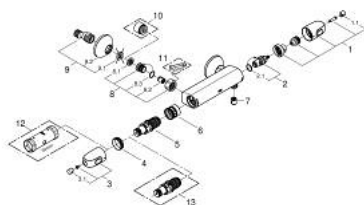

34 814 243 3 GROHTHERM 1000 TERMOSTATSKA BATERIJA ZA TUŠ 1/2"

PRODUCT DESCRIPTION

- Colour: matte black
- zidna ugradnja
- GROHE CoolTouch sigurnosno kućište
- GROHE MetalGrip ergonomska metalna ručica
- GROHE SafeStop na 38°C
- GROHE SafeStop Plus optional temperature limiter at 43°C included
- GROHE TurboStat kompaktni mešač sa voskiranim termoelementom
- integrisani zaustavni ventil za mešanu vodu
- ručica za kontrolu količine protoka s GROHE EcoButton (ekonomično dugme s podesivim ekonomičnim zaustavljanjem)
- keramička glava 1/2", 180°
- izlaz za tuš 1/2", dole
- ugrađeni nepovratni ventili
- filter za nečistoću
- zaštićeno protiv povrata vode
- S-spojevi
- metalna rozeta
- professional edition

34 814 243 3 GROHTHERM 1000 TERMOSTATSKA BATERIJA ZA TUŠ 1/2"

SPARE PARTS, јун 2023 – now

1: GRT 1000 New shut-off handle (Spare part-nr. 479722430)

1.1: cap (Spare part-nr. 47974243M)

2: Keramička glava 1/2" (Spare part-nr. 45346000)

2.1: O-prsten Ø18,2 x Ø1,7 (Spare part-nr. 0392400M)

3: GRT 1000 New temperature control handle (Spare part-nr. 479732430)

3.1: cap (Spare part-nr. 47974243M)

4: Prsten armature (Spare part-nr. 47743000)

8.2: Nepovratni ventil (Spare part-nr. 08565000)

8.3: O-prsten Ø17 x Ø2 (Spare part-nr. 0305500M)

9: S-spojnica (Spare part-nr. 120752430)

9.1: Dichtung (Spare part-nr. 0138600M)

9.2: Rozeta (Spare part-nr. 02210243M)