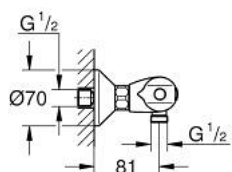

34 814 243 3 GROHTHERM 1000 TERMOSTATSKA BATERIJA ZA TUŠ 1/2"

PRODUCT DESCRIPTION

- Colour: matte black
- zidna ugradnja
- GROHE CoolTouch sigurnosno kućište
- GROHE MetalGrip ergonomska metalna ručica
- GROHE SafeStop na 38°C
- GROHE SafeStop Plus optional temperature limiter at 43°C included
- GROHE TurboStat kompaktni mešač sa voskiranim termoelementom
- integrisani zaustavni ventil za mešanu vodu
- ručica za kontrolu količine protoka s GROHE EcoButton (ekonomično dugme s podesivim ekonomičnim zaustavljanjem)
- keramička glava 1/2", 180°
- izlaz za tuš 1/2", dole
- ugrađeni nepovratni ventili
- filter za nečistoću
- zaštićeno protiv povrata vode
- S-spojevi
- metalna rozeta
- professional edition

34 814 243 3 GROHTHERM 1000 TERMOSTATSKA BATERIJA ZA TUŠ 1/2"

SPARE PARTS, јун 2023 – now

1: GRT 1000 New shut-off handle (Spare part-nr. 479722430)

1.1: cap (Spare part-nr. 47974243M)

2: Keramička glava 1/2" (Spare part-nr. 45346000)

2.1: O-prsten Ø18,2 x Ø1,7 (Spare part-nr. 0392400M)

3: GRT 1000 New temperature control handle (Spare part-nr. 479732430)

3.1: cap (Spare part-nr. 47974243M)

4: Prsten armature (Spare part-nr. 47743000)

8.2: Nepovratni ventil (Spare part-nr. 08565000)

8.3: O-prsten Ø17 x Ø2 (Spare part-nr. 0305500M)

9: S-spojnica (Spare part-nr. 120752430)

9.1: Dichtung (Spare part-nr. 0138600M)

9.2: Rozeta (Spare part-nr. 02210243M)