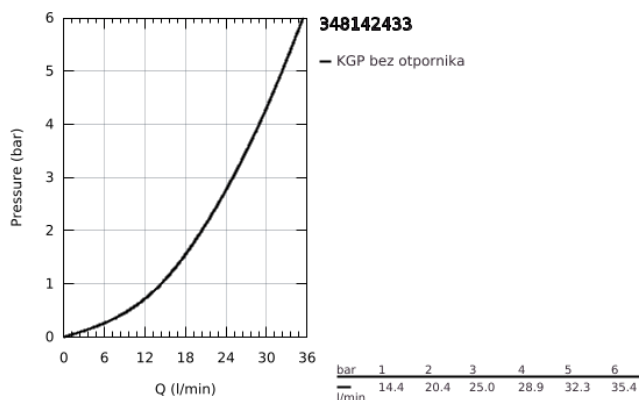

34 814 243 3 GROHTHERM 1000 TERMOSTATSKA BATERIJA ZA TUŠ 1/2"

PRODUCT DESCRIPTION

- Colour: matte black
- zidna ugradnja
- GROHE CoolTouch sigurnosno kućište
- GROHE MetalGrip ergonomska metalna ručica
- GROHE SafeStop na 38°C
- GROHE SafeStop Plus optional temperature limiter at 43°C included
- GROHE TurboStat kompaktni mešač sa voskiranim termoelementom
- integrisani zaustavni ventil za mešanu vodu
- ručica za kontrolu količine protoka s GROHE EcoButton (ekonomično dugme s podesivim ekonomičnim zaustavljanjem)
- keramička glava 1/2", 180°
- izlaz za tuš 1/2", dole
- ugrađeni nepovratni ventili
- filter za nečistoću
- zaštićeno protiv povrata vode
- S-spojevi
- metalna rozeta
- professional edition

34 814 243 3 GROHTHERM 1000 TERMOSTATSKA BATERIJA ZA TUŠ 1/2"

SPARE PARTS, јун 2023 – now

1: GRT 1000 New shut-off handle (Spare part-nr. 479722430)

1.1: cap (Spare part-nr. 47974243M)

2: Keramička glava 1/2" (Spare part-nr. 45346000)