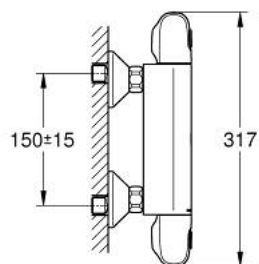

34 814 243 3 GROHTHERM 1000 TERMOSTATSKA BATERIJA ZA TUŠ 1/2"