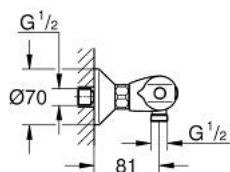

34 814 003 GROHTHERM 1000 TERMOSTATSKA BATERIJA ZA TUŠ 1/2"

PRODUCT DESCRIPTION

- Colour: chrome
- zidna ugradnja
- GROHE CoolTouch sigurnosno kućište
- GROHE LongLife premaz
- GROHE MetalGrip ergonomska metalna ručica
- GROHE SafeStop na 38°C
- GROHE SafeStop Plus optional temperature limiter at 43°C included
- GROHE TurboStat kompaktni mešač sa voskiranim termoelementom
- integrisani zaustavni ventil za mešanu vodu
- ručica za kontrolu količine protoka s GROHE EcoButton (ekonomično dugme s podesivim ekonomičnim zaustavljanjem)
- keramička glava 1/2", 180°
- izlaz za tuš 1/2", dole
- ugrađeni nepovratni ventili
- filter za nečistoću
- zaštićeno protiv povrata vode
- S-spojevi
- metalna rozeta
- professional edition

34 814 003 GROHTHERM 1000 TERMOSTATSKA BATERIJA ZA TUŠ 1/2"

SPARE PARTS, август 2020 – now

- 1: Ručica ventila (Spare part-nr. 47972000)
- 1.1: Pokrovna kapica (Spare part-nr. 4797400M)
- 2: Keramička glava 1/2" (Spare part-nr. 45346000)
- 2.1: O-prsten $\varnothing 18,2 \times \varnothing 1,7$ (Spare part-nr. 0392400M)
- 3: Ručica za kontrolu temperature (Spare part-nr. 47973000)
- 3.1: Pokrovna kapica (Spare part-nr. 4797400M)
- 4: Prsten armature (Spare part-nr. 47743000)
- 5: Termostatski kompaktni mešač 1/2" (Spare part-nr. 47439000)
- 6: Race (Spare part-nr. 47975000)
- 7: Nepovratni ventil (Spare part-nr. 08565000)
- 8: Nepovratni ventil (Spare part-nr. 47189000)
- 8.1: Filter za nečistoće (Spare part-nr. 0726400M)
- 8.2: Nepovratni ventil (Spare part-nr. 08565000)
- 8.3: O-prsten $\varnothing 17 \times \varnothing 2$ (Spare part-nr. 0305500M)
- 9: S-spojnica (Spare part-nr. 12075000)
- 9.1: Dihtung (Spare part-nr. 0138600M)
- 9.2: Rozeta (Spare part-nr. 0221000M)
- 10: Produžetak 3/4", 20 mm (Spare part-nr. 0713000M)*
- 11: Specijalni ključ (Spare part-nr. 19377000)*
- 12: Gedor ključ (Spare part-nr. 19332000)*
- 13: GROHE TurboStat cartridge 1/2" (Spare part-nr. 47175000)*