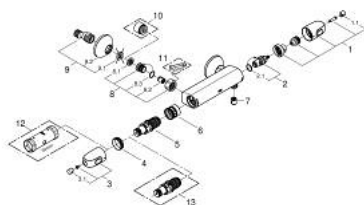

34 814 003 GROHTHERM 1000 TERMOSTATSKA BATERIJA ZA TUŠ 1/2"

PRODUCT DESCRIPTION

- Colour: chrome
- zidna ugradnja
- GROHE CoolTouch sigurnosno kućište
- GROHE LongLife premaz
- GROHE MetalGrip ergonomska metalna ručica
- GROHE SafeStop na 38°C
- GROHE SafeStop Plus optional temperature limiter at 43°C included
- GROHE TurboStat kompaktni mešač sa voskiranim termoelementom
- integrisani zaustavni ventil za mešanu vodu
- ručica za kontrolu količine protoka s GROHE EcoButton (ekonomično dugme s podesivim ekonomičnim zaustavljanjem)
- keramička glava 1/2", 180°
- izlaz za tuš 1/2", dole
- ugrađeni nepovratni ventili
- filter za nečistoću
- zaštićeno protiv povrata vode
- S-spojevi
- metalna rozeta
- professional edition

34 814 003 GROHTHERM 1000 TERMOSTATSKA BATERIJA ZA TUŠ 1/2"

SPARE PARTS, август 2020 – now

- 1: Ručica ventila (Spare part-nr. 47972000)
- 1.1: Pokrovna kapica (Spare part-nr. 4797400M)
- 2: Keramička glava 1/2" (Spare part-nr. 45346000)
- 2.1: O-prsten $\varnothing 18,2 \times \varnothing 1,7$ (Spare part-nr. 0392400M)
- 3: Ručica za kontrolu temperature (Spare part-nr. 47973000)
- 3.1: Pokrovna kapica (Spare part-nr. 4797400M)
- 4: Prsten armature (Spare part-nr. 47743000)
- 5: Termostatski kompaktni mešač 1/2" (Spare part-nr. 47439000)
- 6: Race (Spare part-nr. 47975000)
- 7: Nepovratni ventil (Spare part-nr. 08565000)
- 8: Nepovratni ventil (Spare part-nr. 47189000)
- 8.1: Filter za nečistoće (Spare part-nr. 0726400M)
- 8.2: Nepovratni ventil (Spare part-nr. 08565000)
- 8.3: O-prsten $\varnothing 17 \times \varnothing 2$ (Spare part-nr. 0305500M)
- 9: S-spojnica (Spare part-nr. 12075000)
- 9.1: Dihtung (Spare part-nr. 0138600M)
- 9.2: Rozeta (Spare part-nr. 0221000M)
- 10: Produžetak 3/4", 20 mm (Spare part-nr. 0713000M)*
- 11: Specijalni ključ (Spare part-nr. 19377000)*
- 12: Gedor ključ (Spare part-nr. 19332000)*
- 13: GROHE TurboStat cartridge 1/2" (Spare part-nr. 47175000)*