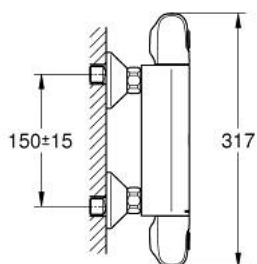

34 814 003 GROHTHERM 1000 TERMOSTATSKA BATERIJA ZA TUŠ 1/2"

PRODUCT DESCRIPTION

- Colour: chrome
- zidna ugradnja
- GROHE CoolTouch sigurnosno kućište
- GROHE LongLife premaz
- GROHE MetalGrip ergonomska metalna ručica
- GROHE SafeStop na 38°C
- GROHE SafeStop Plus optional temperature limiter at 43°C included
- GROHE TurboStat kompaktni mešač sa voskiranim termoelementom
- integrisani zaustavni ventil za mešanu vodu
- ručica za kontrolu količine protoka s GROHE EcoButton (ekonomično dugme s podesivim ekonomičnim zaustavljanjem)
- keramička glava 1/2", 180°
- izlaz za tuš 1/2", dole
- ugrađeni nepovratni ventili
- filter za nečistoću
- zaštićeno protiv povrata vode
- S-spojevi
- metalna rozeta
- professional edition

34 814 003 GROHTHERM 1000 TERMOSTATSKA BATERIJA ZA TUŠ 1/2"

SPARE PARTS, август 2020 – now

- 1: Ručica ventila (Spare part-nr. 47972000)
- 1.1: Pokrovna kapica (Spare part-nr. 4797400M)
- 2: Keramička glava 1/2" (Spare part-nr. 45346000)
- 2.1: O-prsten $\varnothing 18,2 \times \varnothing 1,7$ (Spare part-nr. 0392400M)
- 3: Ručica za kontrolu temperature (Spare part-nr. 47973000)
- 3.1: Pokrovna kapica (Spare part-nr. 4797400M)
- 4: Prsten armature (Spare part-nr. 47743000)
- 5: Termostatski kompaktni mešač 1/2" (Spare part-nr. 47439000)
- 6: Race (Spare part-nr. 47975000)
- 7: Nepovratni ventil (Spare part-nr. 08565000)
- 8: Nepovratni ventil (Spare part-nr. 47189000)
- 8.1: Filter za nečistoće (Spare part-nr. 0726400M)
- 8.2: Nepovratni ventil (Spare part-nr. 08565000)
- 8.3: O-prsten $\varnothing 17 \times \varnothing 2$ (Spare part-nr. 0305500M)
- 9: S-spojnica (Spare part-nr. 12075000)
- 9.1: Dihtung (Spare part-nr. 0138600M)
- 9.2: Rozeta (Spare part-nr. 0221000M)
- 10: Produžetak 3/4", 20 mm (Spare part-nr. 0713000M)*
- 11: Specijalni ključ (Spare part-nr. 19377000)*
- 12: Gedor ključ (Spare part-nr. 19332000)*
- 13: GROHE TurboStat cartridge 1/2" (Spare part-nr. 47175000)*