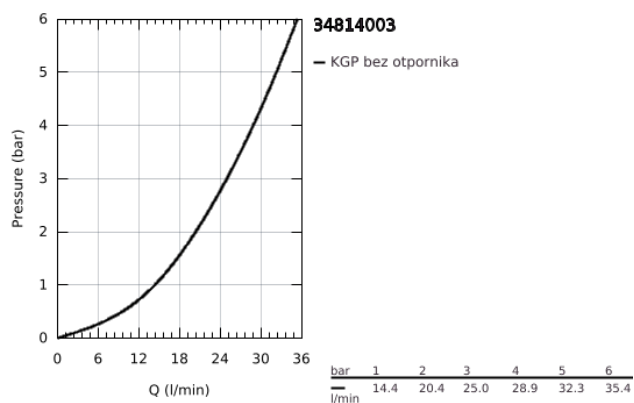

34 814 003 GROHTHERM 1000 TERMOSTATSKA BATERIJA ZA TUŠ 1/2"

PRODUCT DESCRIPTION

- Colour: chrome
- zidna ugradnja
- GROHE CoolTouch sigurnosno kućište
- GROHE LongLife premaz
- GROHE MetalGrip ergonomska metalna ručica
- GROHE SafeStop na 38°C
- GROHE SafeStop Plus optional temperature limiter at 43°C included
- GROHE TurboStat kompaktni mešač sa voskiranim termoelementom
- integrisani zaustavni ventil za mešanu vodu
- ručica za kontrolu količine protoka s GROHE EcoButton (ekonomično dugme s podesivim ekonomičnim zaustavljanjem)
- keramička glava 1/2", 180°
- izlaz za tuš 1/2", dole
- ugrađeni nepovratni ventili
- filter za nečistoću
- zaštićeno protiv povrata vode
- S-spojevi
- metalna rozeta
- professional edition

34 814 003 GROHTHERM 1000 TERMOSTATSKA BATERIJA ZA TUŠ 1/2"

SPARE PARTS, август 2020 – now

- 1: Ručica ventila (Spare part-nr. 47972000)
- 1.1: Pokrovna kapica (Spare part-nr. 4797400M)
- 2: Keramička glava 1/2" (Spare part-nr. 45346000)
- 2.1: O-prsten $\varnothing 18,2 \times \varnothing 1,7$ (Spare part-nr. 0392400M)
- 3: Ručica za kontrolu temperature (Spare part-nr. 47973000)
- 3.1: Pokrovna kapica (Spare part-nr. 4797400M)
- 4: Prsten armature (Spare part-nr. 47743000)
- 5: Termostatski kompaktni mešač 1/2" (Spare part-nr. 47439000)
- 6: Race (Spare part-nr. 47975000)
- 7: Nepovratni ventil (Spare part-nr. 08565000)
- 8: Nepovratni ventil (Spare part-nr. 47189000)
- 8.1: Filter za nečistoće (Spare part-nr. 0726400M)
- 8.2: Nepovratni ventil (Spare part-nr. 08565000)
- 8.3: O-prsten $\varnothing 17 \times \varnothing 2$ (Spare part-nr. 0305500M)
- 9: S-spojnica (Spare part-nr. 12075000)
- 9.1: Dihtung (Spare part-nr. 0138600M)
- 9.2: Rozeta (Spare part-nr. 0221000M)
- 10: Produžetak 3/4", 20 mm (Spare part-nr. 0713000M)*
- 11: Specijalni ključ (Spare part-nr. 19377000)*
- 12: Gedor ključ (Spare part-nr. 19332000)*
- 13: GROHE TurboStat cartridge 1/2" (Spare part-nr. 47175000)*