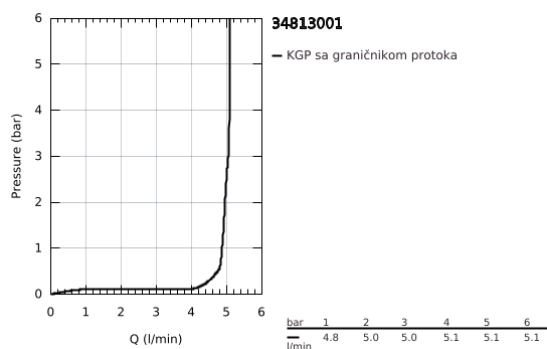

34 813 001 ESSENCE JEDNORUČNA BATERIJA ZA UMIVAONIK 1/2" S-SIZE

PRODUCT DESCRIPTION

- Colour: chrome
- instalacija na 1 otvor
- metalna ručica
- GROHE SilkMove keramički mešač 28 mm
- sa limitatorom temperature
- GROHE LongLife premaz
- GROHE EcoJoy tehnologija za manju potrošnju vode i savršen protok
- maximum flow rate (at 3 bar): 5 l/min
- GROHE FastFixation Plus instalacijski sistem
- glatko telo
- fleksibilna spojna creva
- min. preporučeni pritisak 1.0 bar
- professional edition
- replaces Essence basin mixer 34 294 001