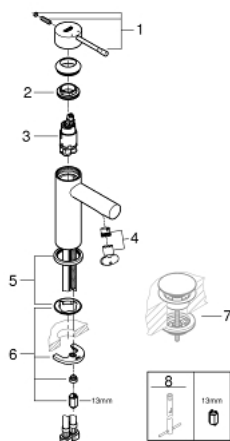

34 813 001 ESSENCE JEDNORUČNA BATERIJA ZA UMIVAONIK 1/2" S-SIZE

PRODUCT DESCRIPTION

- Colour: chrome
- instalacija na 1 otvor
- metalna ručica
- GROHE SilkMove keramički mešač 28 mm
- sa limitatorom temperature
- GROHE LongLife premaz
- GROHE EcoJoy tehnologija za manju potrošnju vode i savršen protok
- maximum flow rate (at 3 bar): 5 l/min
- GROHE FastFixation Plus instalacijski sistem
- glatko telo
- fleksibilna spojna creva
- min. preporučeni pritisak 1.0 bar
- professional edition
- replaces Essence basin mixer 34 294 001

34 813 001 ESSENCE JEDNORUČNA BATERIJA ZA UMIVAONIK 1/2"
S-SIZE

SPARE PARTS, децембар 2021 – now

- 1: Ručica (Spare part-nr. 46917000)
 - 2: Prsten armature (Spare part-nr. 46715000)
 - 3: Mešač (Spare part-nr. 46580000)
 - 4: Perlator (Spare part-nr. 46765000)
 - 5: Rozeta (Spare part-nr. 48603000)
 - 6: Pribor za učvršćivanje (Spare part-nr. 46645000)
 - 7: Waste set with push-open plug (Spare part-nr. 65807000)*
 - 8: Instalacioni ključ (Spare part-nr. 19017000)*
- * Optional accessories