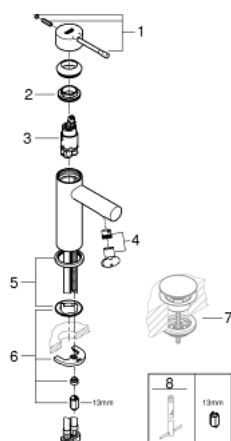

34 813 001 ESSENCE JEDNORUČNA BATERIJA ZA UMIVAONIK 1/2" S-SIZE

PRODUCT DESCRIPTION

- Colour: chrome
- instalacija na 1 otvor
- metalna ručica
- GROHE SilkMove keramički mešač 28 mm
- sa limitatorom temperature
- GROHE LongLife premaz
- GROHE EcoJoy tehnologija za manju potrošnju vode i savršen protok
- maximum flow rate (at 3 bar): 5 l/min
- GROHE FastFixation Plus instalacijski sistem
- glatko telo
- fleksibilna spojna creva
- min. preporučeni pritisak 1.0 bar
- professional edition

34 813 001 ESSENCE JEDNORUČNA BATERIJA ZA UMIVAONIK 1/2" S-SIZE

SPARE PARTS, децембар 2021 – now

- 1: Ručica (Spare part-nr. 46917000)
 - 2: Prsten armature (Spare part-nr. 46715000)
 - 3: Mešač (Spare part-nr. 46580000)
 - 4: Perlator (Spare part-nr. 46765000)
 - 5: Rozeta (Spare part-nr. 48603000)
 - 6: Pribor za učvršćivanje (Spare part-nr. 46645000)
 - 7: Waste set with push-open plug (Spare part-nr. 65807000)*
 - 8: Instalacioni ključ (Spare part-nr. 19017000)*
- * Optional accessories