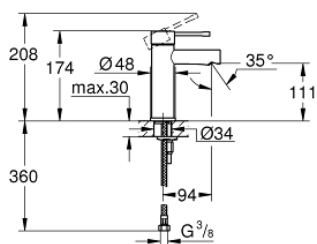

34 813 001 ESSENCE JEDNORUČNA BATERIJA ZA UMIVAONIK 1/2" S-SIZE

PRODUCT DESCRIPTION

- Colour: chrome
- instalacija na 1 otvor
- metalna ručica
- GROHE SilkMove keramički mešač 28 mm
- sa limitatorom temperature
- GROHE LongLife premaz
- GROHE EcoJoy tehnologija za manju potrošnju vode i savršen protok
- maximum flow rate (at 3 bar): 5 l/min
- GROHE FastFixation Plus instalacijski sistem
- glatko telo
- fleksibilna spojna creva
- min. preporučeni pritisak 1.0 bar
- professional edition
- replaces Essence basin mixer 34 294 001

34 813 001 ESSENCE JEDNORUČNA BATERIJA ZA UMIVAONIK 1/2"
S-SIZE

SPARE PARTS, децембар 2021 – now

- 1: Ručica (Spare part-nr. 46917000)
 - 2: Prsten armature (Spare part-nr. 46715000)
 - 3: Mešač (Spare part-nr. 46580000)
 - 4: Perlator (Spare part-nr. 46765000)
 - 5: Rozeta (Spare part-nr. 48603000)
 - 6: Pribor za učvršćivanje (Spare part-nr. 46645000)
 - 7: Waste set with push-open plug (Spare part-nr. 65807000)*
 - 8: Instalacioni ključ (Spare part-nr. 19017000)*
- * Optional accessories