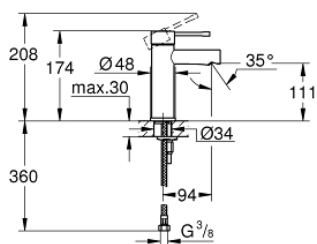

34 813 001 ESSENCE JEDNORUČNA BATERIJA ZA UMIVAONIK 1/2" S-SIZE

PRODUCT DESCRIPTION

- Colour: chrome
- instalacija na 1 otvor
- metalna ručica
- GROHE SilkMove keramički mešač 28 mm
- sa limitatorom temperature
- GROHE LongLife premaz
- GROHE EcoJoy tehnologija za manju potrošnju vode i savršen protok
- maximum flow rate (at 3 bar): 5 l/min
- GROHE FastFixation Plus instalacijski sistem
- glatko telo
- fleksibilna spojna creva
- min. preporučeni pritisak 1.0 bar
- professional edition

34 813 001 ESSENCE JEDNORUČNA BATERIJA ZA UMIVAONIK 1/2" S-SIZE

SPARE PARTS, децембар 2021 – now

- 1: Ručica (Spare part-nr. 46917000)
 - 2: Prsten armature (Spare part-nr. 46715000)
 - 3: Mešač (Spare part-nr. 46580000)
 - 4: Perlator (Spare part-nr. 46765000)
 - 5: Rozeta (Spare part-nr. 48603000)
 - 6: Pribor za učvršćivanje (Spare part-nr. 46645000)
 - 7: Waste set with push-open plug (Spare part-nr. 65807000)*
 - 8: Instalacioni ključ (Spare part-nr. 19017000)*
- * Optional accessories