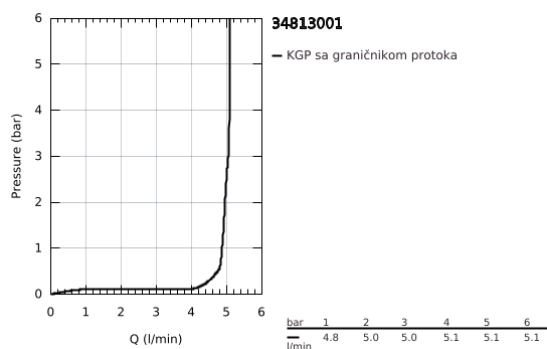

34 813 001 ESSENCE JEDNORUČNA BATERIJA ZA UMIVAONIK 1/2" S-SIZE

PRODUCT DESCRIPTION

- Colour: chrome
- instalacija na 1 otvor
- metalna ručica
- GROHE SilkMove keramički mešač 28 mm
- sa limitatorom temperature
- GROHE LongLife premaz
- GROHE EcoJoy tehnologija za manju potrošnju vode i savršen protok
- maximum flow rate (at 3 bar): 5 l/min
- GROHE FastFixation Plus instalacijski sistem
- glatko telo
- fleksibilna spojna creva
- min. preporučeni pritisak 1.0 bar
- professional edition