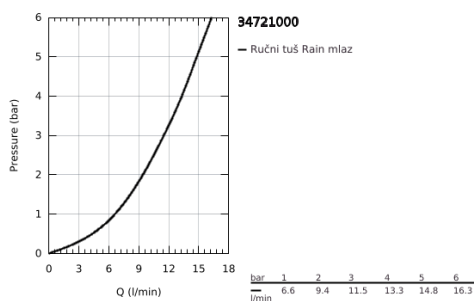

34 721 000 GROHTHERM SMARTCONTROL TERMOSTATSKA BATERIJA ZA TUŠ 1/2 "SA SETOM ZA TUŠ

PRODUCT DESCRIPTION

- Colour: chrome
- sastoji se od:
 - Grotherm SmartControl thermostatic shower mixer (34 719 000)
 - Euphoria 110 Massage set za tuš, 900 mm (27226001)

34 721 000 GROHTHERM SMARTCONTROL TERMOSTATSKA BATERIJA ZA TUŠ 1/2" SA SETOM ZA TUŠ

SPARE PARTS, maj 2017 – now

- 1: Termostatski kompaktni mešač 1/2" (Spare part-nr. 47439000)
- 2: Mešač (Spare part-nr. 48297000)
- 3: Nepovratni ventil (Spare part-nr. 49069000)
- 4: Nepovratni ventil (Spare part-nr. 08565000)
- 5: Klizač za tuša (Spare part-nr. 48099000)
- 6: Filter za nečistoću (Spare part-nr. 0700200M)
- 7: Držač tuš šipke (Spare part-nr. 48098000)
- 8: Držač tuš šipke (Spare part-nr. 48100000)
- 9: Kompenzaciona ploča (Spare part-nr. 48051000)*
- 10: GROHE TurboStat cartridge 1/2" (Spare part-nr. 47175000)*
- 11: Gedor ključ (Spare part-nr. 49059000)*