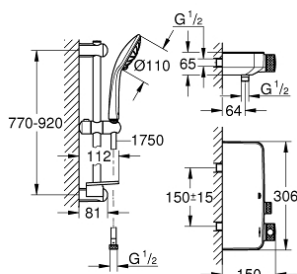

34 721 000 GROHTHERM SMARTCONTROL TERMOSTATSKA BATERIJA ZA TUŠ 1/2 "SA SETOM ZA TUŠ

PRODUCT DESCRIPTION

- Colour: chrome
- sastoji se od:
 - Grotherm SmartControl thermostatic shower mixer (34 719 000)
 - Euphoria 110 Massage set za tuš, 900 mm (27226001)

34 721 000 GROHTHERM SMARTCONTROL TERMOSTATSKA BATERIJA ZA TUŠ 1/2" SA SETOM ZA TUŠ

SPARE PARTS, maj 2017 – now

- 1: Termostatski kompaktni mešač 1/2" (Spare part-nr. 47439000)
- 2: Mešač (Spare part-nr. 48297000)
- 3: Nepovratni ventil (Spare part-nr. 49069000)
- 4: Nepovratni ventil (Spare part-nr. 08565000)
- 5: Klizač za tuša (Spare part-nr. 48099000)
- 6: Filter za nečistoću (Spare part-nr. 0700200M)
- 7: Držač tuš šipke (Spare part-nr. 48098000)
- 8: Držač tuš šipke (Spare part-nr. 48100000)
- 9: Kompenzaciona ploča (Spare part-nr. 48051000)*
- 10: GROHE TurboStat cartridge 1/2" (Spare part-nr. 47175000)*
- 11: Gedor ključ (Spare part-nr. 49059000)*