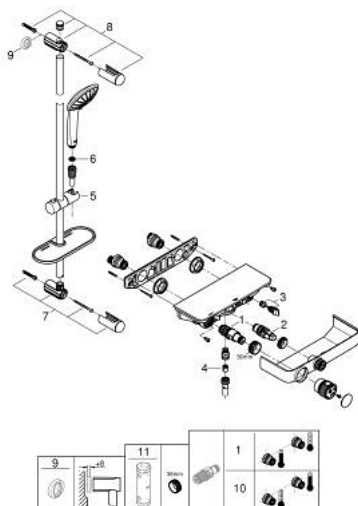

34 721 000 GROHTHERM SMARTCONTROL TERMOSTATSKA BATERIJA ZA TUŠ 1/2 "SA SETOM ZA TUŠ

PRODUCT DESCRIPTION

- Colour: chrome
- sastoji se od:
 - Grotherm SmartControl thermostatic shower mixer (34 719 000)
 - Euphoria 110 Massage set za tuš, 900 mm (27226001)

34 721 000 GROHTHERM SMARTCONTROL TERMOSTATSKA BATERIJA ZA TUŠ 1/2" SA SETOM ZA TUŠ

SPARE PARTS, maj 2017 – now

- 1: Termostatski kompaktni mešač 1/2" (Spare part-nr. 47439000)
- 2: Mešač (Spare part-nr. 48297000)
- 3: Nepovratni ventil (Spare part-nr. 49069000)
- 4: Nepovratni ventil (Spare part-nr. 08565000)
- 5: Klizač za tuša (Spare part-nr. 48099000)
- 6: Filter za nečistoću (Spare part-nr. 0700200M)
- 7: Držač tuš šipke (Spare part-nr. 48098000)
- 8: Držač tuš šipke (Spare part-nr. 48100000)
- 9: Kompenzaciona ploča (Spare part-nr. 48051000)*
- 10: GROHE TurboStat cartridge 1/2" (Spare part-nr. 47175000)*
- 11: Gedor ključ (Spare part-nr. 49059000)*