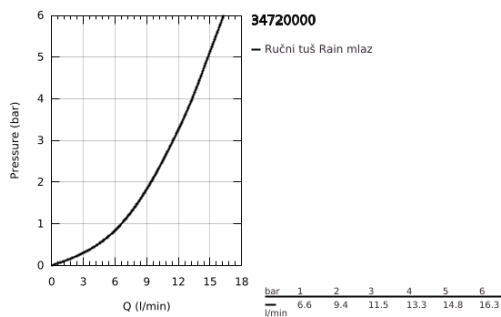

## 34 720 000 GROHTHERM SMARTCONTROL TERMOSTATSKA BATERIJA ZA TUŠ 1/2 "SA SETOM ZA TUŠ

### PRODUCT DESCRIPTION

- Colour: chrome
- sastoji se od:
  - Grotherm SmartControl thermostatic shower mixer (34 719 000)
  - Euphoria 110 Massage set za tuš, 600 mm (27231001)