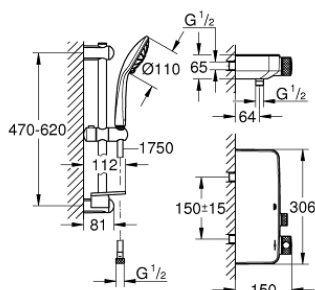

## 34 720 000 GROHTHERM SMARTCONTROL TERMOSTATSKA BATERIJA ZA TUŠ 1/2 "SA SETOM ZA TUŠ

### PRODUCT DESCRIPTION

- Colour: chrome
- sastoji se od:
  - Grotherm SmartControl thermostatic shower mixer (34 719 000)
  - Euphoria 110 Massage set za tuš, 600 mm (27231001)

## 34 720 000 GROHTHERM SMARTCONTROL TERMOSTATSKA BATERIJA ZA TUŠ 1/2" SA SETOM ZA TUŠ

### SPARE PARTS, maj 2017 – now

- 1: Termostatski kompaktni mešač 1/2" (Spare part-nr. 47439000)
- 2: Mešač (Spare part-nr. 48297000)
- 3: Nepovratni ventil (Spare part-nr. 49069000)
- 4: Nepovratni ventil (Spare part-nr. 08565000)
- 5: Klizač za tuša (Spare part-nr. 48099000)
- 6: Filter za nečistoću (Spare part-nr. 0700200M)
- 7: Držać tuš šipke (Spare part-nr. 48098000)
- 8: Držać tuš šipke (Spare part-nr. 48100000)
- 9: Kompenzaciona ploča (Spare part-nr. 48051000)\*
- 10: GROHE TurboStat cartridge 1/2" (Spare part-nr. 47175000)\*
- 11: Gedor ključ (Spare part-nr. 49059000)\*