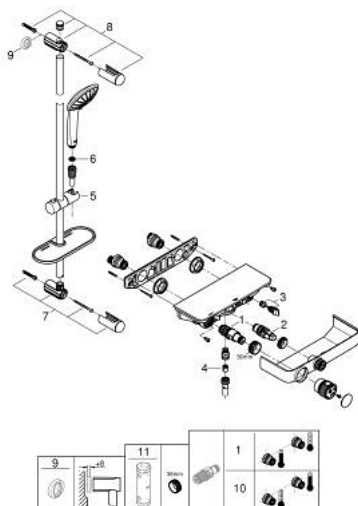

## 34 720 000 GROHTHERM SMARTCONTROL TERMOSTATSKA BATERIJA ZA TUŠ 1/2 "SA SETOM ZA TUŠ

### PRODUCT DESCRIPTION

- Colour: chrome
- sastoji se od:
  - Grotherm SmartControl thermostatic shower mixer (34 719 000)
  - Euphoria 110 Massage set za tuš, 600 mm (27231001)

### SPARE PARTS, maj 2017 – now

- 1: Termostatski kompaktni mešač 1/2" (Spare part-nr. 47439000)
- 2: Mešač (Spare part-nr. 48297000)
- 3: Nepovratni ventil (Spare part-nr. 49069000)
- 4: Nepovratni ventil (Spare part-nr. 08565000)
- 5: Klizač za tuša (Spare part-nr. 48099000)
- 6: Filter za nečistoću (Spare part-nr. 0700200M)
- 7: Držać tuš šipke (Spare part-nr. 48098000)
- 8: Držać tuš šipke (Spare part-nr. 48100000)
- 9: Kompenzaciona ploča (Spare part-nr. 48051000)\*
- 10: GROHE TurboStat cartridge 1/2" (Spare part-nr. 47175000)\*
- 11: Gedor ključ (Spare part-nr. 49059000)\*