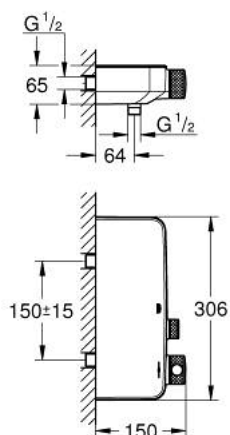

34 719 000 GROHTHERM SMARTCONTROL TERMOSTATSKA BATERIJA ZA TUŠ 1/2"

PRODUCT DESCRIPTION

- Colour: chrome
- zidna ugradnja
- GROHE CoolTouch bez rizika od opekline
- GROHE LongLife premaz
- GROHE SafeStop na 38°C
- GROHE SafeStop Plus optional temperature limiter at 43°C included
- GROHE TurboStat kompaktni mešač sa voskiranim termoelementom
- GROHE ProGrip - with knurled structure
- GROHE SmartControl - control the shower with intuitive push/turn button
- integrated GROHE EasyReach shower tray
- izlaz za tuš 1/2", dole
- ugrađeni nepovratni ventili i filteri za nečistoću
- zaštićeno protiv povrata vode

34 719 000 GROHTHERM SMARTCONTROL TERMOSTATSKA BATERIJA ZA TUŠ 1/2"

SPARE PARTS, maj 2017 – now

- 1: Termostatski kompaktni mešač 1/2" (Spare part-nr. 47439000)
- 2: Mešač (Spare part-nr. 48297000)
- 3: Nepovratni ventil (Spare part-nr. 49069000)
- 4: Nepovratni ventil (Spare part-nr. 08565000)
- 5: GROHE TurboStat cartridge 1/2" (Spare part-nr. 47175000)*
- 6: Gedor ključ (Spare part-nr. 49059000)*