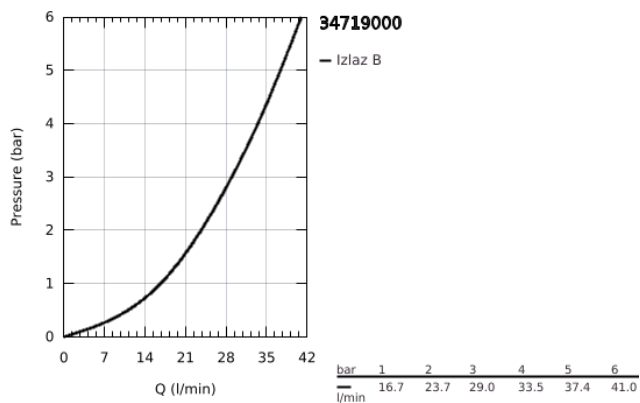

34 719 000 GROHTHERM SMARTCONTROL TERMOSTATSKA BATERIJA ZA TUŠ 1/2"

PRODUCT DESCRIPTION

- Colour: chrome
- zidna ugradnja
- GROHE CoolTouch bez rizika od opekline
- GROHE LongLife premaz
- GROHE SafeStop na 38°C
- GROHE SafeStop Plus optional temperature limiter at 43°C included
- GROHE TurboStat kompaktni mešač sa voskiranim termoelementom
- GROHE ProGrip - with knurled structure
- GROHE SmartControl - control the shower with intuitive push/turn button
- integrated GROHE EasyReach shower tray
- izlaz za tuš 1/2", dole
- ugrađeni nepovratni ventili i filteri za nečistoću
- zaštićeno protiv povrata vode

34 719 000 GROHTHERM SMARTCONTROL TERMOSTATSKA BATERIJA ZA TUŠ 1/2"

SPARE PARTS, maj 2017 – now

- 1: Termostatski kompaktni mešač 1/2" (Spare part-nr. 47439000)
- 2: Mešač (Spare part-nr. 48297000)
- 3: Nepovratni ventil (Spare part-nr. 49069000)
- 4: Nepovratni ventil (Spare part-nr. 08565000)
- 5: GROHE TurboStat cartridge 1/2" (Spare part-nr. 47175000)*
- 6: Gedor ključ (Spare part-nr. 49059000)*