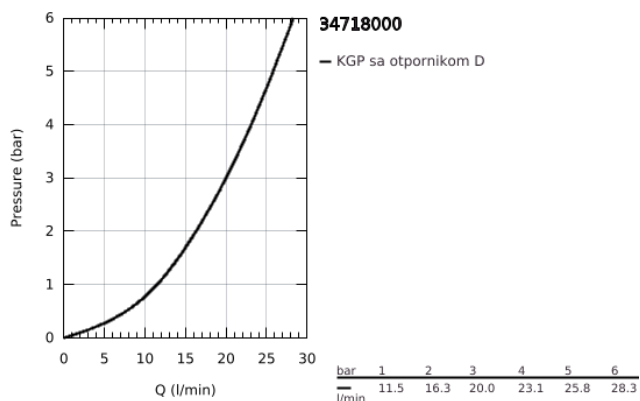

## 34 718 000 GROHTHERM SMARTCONTROL TERMOSTATSKA BATERIJA ZA KADU 1/2"

### PRODUCT DESCRIPTION

- Colour: chrome
- zidna ugradnja
- GROHE CoolTouch bez rizika od opekline
- GROHE LongLife premaz
- GROHE SafeStop na 38°C
- GROHE SafeStop Plus optional temperature limiter at 43°C included
- GROHE TurboStat kompaktni mešač sa voskiranim termoelementom
- GROHE ProGrip - with knurled structure
- GROHE SmartControl - control the shower with intuitive push/turn button
- integrated GROHE EasyReach shower tray
- izlaz za tuš 1/2", dole
- bath spout with mousseur
- ugrađeni nepovratni ventili i filteri za nečistoću
- zaštićeno protiv povrata vode