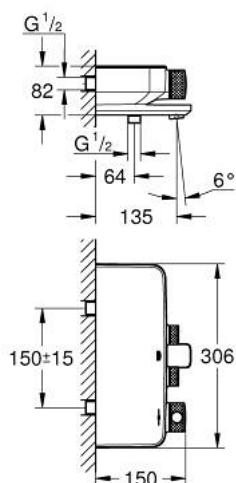

### PRODUCT DESCRIPTION

- Colour: chrome
- zidna ugradnja
- GROHE CoolTouch bez rizika od opekline
- GROHE LongLife premaz
- GROHE SafeStop na 38°C
- GROHE SafeStop Plus optional temperature limiter at 43°C included
- GROHE TurboStat kompaktni mešač sa voskiranim termoelementom
- GROHE ProGrip - with knurled structure
- GROHE SmartControl - control the shower with intuitive push/turn button
- integrated GROHE EasyReach shower tray
- izlaz za tuš 1/2", dole
- bath spout with mousseur
- ugrađeni nepovratni ventili i filteri za nečistoću
- zaštićeno protiv povrata vode

### SPARE PARTS, maj 2017 – now

- 1: Termostatski kompaktni mešač 1/2" (Spare part-nr. 47439000)
- 2: Mešač (Spare part-nr. 48297000)
- 3: Nepovratni ventil (Spare part-nr. 49069000)
- 4: Perlator (Spare part-nr. 13941000)
- 5: Nepovratni ventil (Spare part-nr. 08565000)
- 6: GROHE TurboStat cartridge 1/2" (Spare part-nr. 47175000)\*
- 7: Gedor ključ (Spare part-nr. 49059000)\*