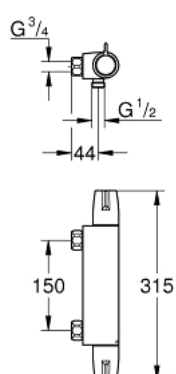

34 681 000 GROHTHERM SPECIAL TERMOSTATSKA BATERIJA ZA TUŠ 1/2"

PRODUCT DESCRIPTION

- Colour: chrome
- zidna ugradnja
- ergonomske ručice
- keramičke glave 1/2", 90°
- GROHE TurboStat kompaktni mešač sa voskiranim termoelementom
- ručica sa temperaturnom skalom sa unapred podešenim dugmetom za sigurnosno zaustavljanje između 35°C i 43°C
- easy thermal disinfection by optional temperature unlocking handle 47 994 000
- integrisani zaustavni ventil za mešanu vodu
- izlaz za tuš na dnu 1/2" s integrisanim nepovratnim ventilom
- metal temperature safety stop
- filter za nečistoću
- without S-unions and covers
- GROHE FastFixation for fast exchange of non return valves in connections
- GROHE CoolTouch sigurnosno kućište
- GROHE LongLife premaz
- GROHE SafetyPlus

34 681 000 GROHTHERM SPECIAL TERMOSTATSKA BATERIJA ZA TUŠ 1/2"

SPARE PARTS, јул 2015 – now

- 1: Ručica ventila (Spare part-nr. 49006000)
- 2: Keramička glava 1/2" (Spare part-nr. 45882000)
- 2.1: O-prsten Ø18,2 x Ø1,7 (Spare part-nr. 0392400M)
- 3: Ručica za kontrolu temperature (Spare part-nr. 49005000)
- 4: Prsten armature (Spare part-nr. 47743000)
- 5: Termostatski kompaktni mešač 1/2" (Spare part-nr. 47439000)
- 6: Race (Spare part-nr. 47975000)
- 7: Nepovratni ventili (Spare part-nr. 47979000)
- 8: Nepovratni ventil (Spare part-nr. 08565000)
- 9: GROHE TurboStat cartridge 1/2" (Spare part-nr. 47175000)*
- 10: Temperature unlocking handle (Spare part-nr. 47994000)*
- 11: Gedor ključ (Spare part-nr. 19332000)*
- 12: Specijalni ključ (Spare part-nr. 19377000)*
- 13: Termometar na podešavanje (Spare part-nr. 19001000)*