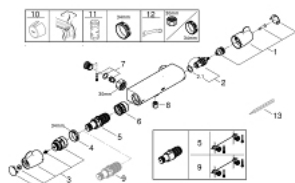

34 681 000 GROHTHERM SPECIAL TERMOSTATSKA BATERIJA ZA TUŠ 1/2"

PRODUCT DESCRIPTION

- Colour: chrome
- zidna ugradnja
- ergonomske ručice
- keramičke glave 1/2", 90°
- GROHE TurboStat kompaktni mešač sa voskiranim termoelementom
- ručica sa temperaturnom skalom sa unapred podešenim dugmetom za sigurnosno zaustavljanje između 35°C i 43°C
- easy thermal disinfection by optional temperature unlocking handle 47 994 000
- integrisani zaustavni ventil za mešanu vodu
- izlaz za tuš na dnu 1/2" s integrisanim nepovratnim ventilom
- metal temperature safety stop
- filter za nečistoću
- without S-unions and covers
- GROHE FastFixation for fast exchange of non return valves in connections
- GROHE CoolTouch sigurnosno kućište
- GROHE LongLife premaz
- GROHE SafetyPlus

34 681 000 GROHTHERM SPECIAL TERMOSTATSKA BATERIJA ZA TUŠ 1/2"

SPARE PARTS, јул 2015 – now

- 1: Ručica ventila (Spare part-nr. 49006000)
- 2: Keramička glava 1/2" (Spare part-nr. 45882000)
- 2.1: O-prsten Ø18,2 x Ø1,7 (Spare part-nr. 0392400M)
- 3: Ručica za kontrolu temperature (Spare part-nr. 49005000)
- 4: Prsten armature (Spare part-nr. 47743000)
- 5: Termostatski kompaktni mešač 1/2" (Spare part-nr. 47439000)
- 6: Race (Spare part-nr. 47975000)
- 7: Nepovratni ventili (Spare part-nr. 47979000)
- 8: Nepovratni ventil (Spare part-nr. 08565000)
- 9: GROHE TurboStat cartridge 1/2" (Spare part-nr. 47175000)*
- 10: Temperature unlocking handle (Spare part-nr. 47994000)*
- 11: Gedor ključ (Spare part-nr. 19332000)*
- 12: Specijalni ključ (Spare part-nr. 19377000)*
- 13: Termometar na podešavanje (Spare part-nr. 19001000)*