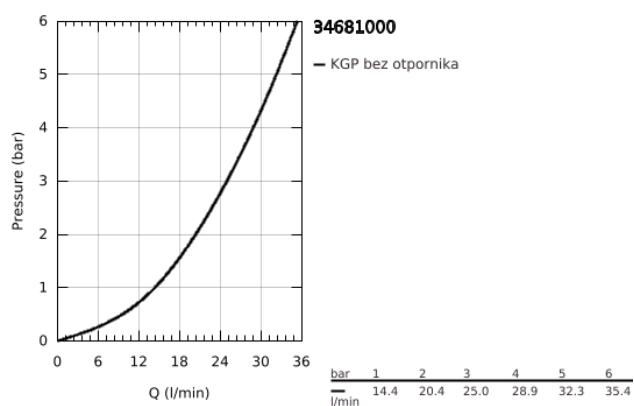

34 681 000 GROHTHERM SPECIAL TERMOSTATSKA BATERIJA ZA TUŠ 1/2"

PRODUCT DESCRIPTION

- Colour: chrome
- zidna ugradnja
- ergonomske ručice
- keramičke glave 1/2", 90°
- GROHE TurboStat kompaktni mešač sa voskiranim termoelementom
- ručica sa temperaturnom skalom sa unapred podešenim dugmetom za sigurnosno zaustavljanje između 35°C i 43°C
- easy thermal disinfection by optional temperature unlocking handle 47 994 000
- integrisani zaustavni ventil za mešanu vodu
- izlaz za tuš na dnu 1/2" s integrisanim nepovratnim ventilom
- metal temperature safety stop
- filter za nečistoću
- without S-unions and covers
- GROHE FastFixation for fast exchange of non return valves in connections
- GROHE CoolTouch sigurnosno kućište
- GROHE LongLife premaz
- GROHE SafetyPlus

34 681 000 GROHTHERM SPECIAL TERMOSTATSKA BATERIJA ZA TUŠ 1/2"

SPARE PARTS, јул 2015 – now

- 1: Ručica ventila (Spare part-nr. 49006000)
- 2: Keramička glava 1/2" (Spare part-nr. 45882000)
- 2.1: O-prsten Ø18,2 x Ø1,7 (Spare part-nr. 0392400M)
- 3: Ručica za kontrolu temperature (Spare part-nr. 49005000)
- 4: Prsten armature (Spare part-nr. 47743000)
- 5: Termostatski kompaktni mešač 1/2" (Spare part-nr. 47439000)
- 6: Race (Spare part-nr. 47975000)
- 7: Nepovratni ventili (Spare part-nr. 47979000)
- 8: Nepovratni ventil (Spare part-nr. 08565000)
- 9: GROHE TurboStat cartridge 1/2" (Spare part-nr. 47175000)*
- 10: Temperature unlocking handle (Spare part-nr. 47994000)*
- 11: Gedor ključ (Spare part-nr. 19332000)*
- 12: Specijalni ključ (Spare part-nr. 19377000)*
- 13: Termometar na podešavanje (Spare part-nr. 19001000)*