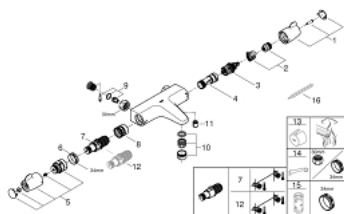

34 671 000 GROHTHERM SPECIAL TERMOSTATSKA BATERIJA ZA KADU 1/2"

PRODUCT DESCRIPTION

- Colour: chrome
- zidna ugradnja
- ergonomske ručice
- Aquadimmer multifunkcionalna ručica
- regulacija protoka
- integrisani zaustavni ventil za mešanu vodu
- prebacivač za kadu/tuš
- GROHE TurboStat kompaktni mešač sa voskiranim termoelementom
- ručica sa temperaturnom skalom sa unapred podešenim dugmetom za sigurnosno zaustavljanje između 35°C i 43°C
- easy thermal disinfection by optional temperature unlocking handle 47 994 000
- izlaz za tuš na dnu 1/2" s integrisanim nepovratnim ventilom
- metal temperature safety stop
- laminar mousseur
- filter za nečistoću
- without S-unions and covers
- GROHE FastFixation for fast exchange of non return valves in connections
- GROHE CoolTouch sigurnosno kućište
- GROHE LongLife premaz
- GROHE SafetyPlus

34 671 000 GROHTHERM SPECIAL TERMOSTATSKA BATERIJA ZA KADU 1/2"

SPARE PARTS, јул 2015 – now

- 1: Ručica ventila (Spare part-nr. 49004000)
- 2: Stop (Spare part-nr. 47925000)
- 3: Aquadimmer (Spare part-nr. 12433000)
- 4: Protok vode (Spare part-nr. 47751000)
- 5: Ručica za kontrolu temperature (Spare part-nr. 49005000)
- 6: Prsten armature (Spare part-nr. 47743000)
- 7: Termostatski kompaktni mešač 1/2" (Spare part-nr. 47439000)
- 8: Race (Spare part-nr. 47975000)
- 9: Nepovratni ventili (Spare part-nr. 47979000)
- 10: Regulator mlaza vode (Spare part-nr. 49015000)
- 11: Nepovratni ventil (Spare part-nr. 08565000)
- 12: GROHE TurboStat cartridge 1/2" (Spare part-nr. 47175000)*
- 13: Temperature unlocking handle (Spare part-nr. 47994000)*
- 14: Specijalni ključ (Spare part-nr. 19377000)*
- 15: Gedor ključ (Spare part-nr. 19332000)*
- 16: Termometar na podešavanje (Spare part-nr. 19001000)*