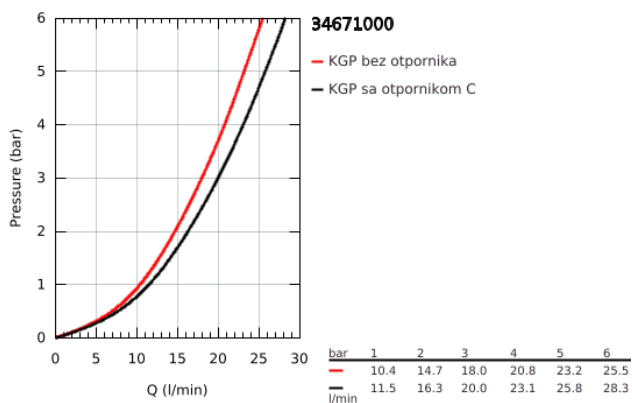

34 671 000 GROHTHERM SPECIAL TERMOSTATSKA BATERIJA ZA KADU 1/2"

PRODUCT DESCRIPTION

- Colour: chrome
- zidna ugradnja
- ergonomske ručice
- Aquadimmer multifunkcionalna ručica
- regulacija protoka
- integrisani zaustavni ventil za mešanu vodu
- prebacivač za kadu/tuš
- GROHE TurboStat kompaktni mešač sa voskiranim termoelementom
- ručica sa temperaturnom skalom sa unapred podešenim dugmetom za sigurnosno zaustavljanje između 35°C i 43°C
- easy thermal disinfection by optional temperature unlocking handle 47 994 000
- izlaz za tuš na dnu 1/2" s integrisanim nepovratnim ventilom
- metal temperature safety stop
- laminar mousseur
- filter za nečistoću
- without S-unions and covers
- GROHE FastFixation for fast exchange of non return valves in connections
- GROHE CoolTouch sigurnosno kućište
- GROHE LongLife premaz
- GROHE SafetyPlus

34 671 000 GROHTHERM SPECIAL TERMOSTATSKA BATERIJA ZA KADU 1/2"

SPARE PARTS, јул 2015 – now

- 1: Ručica ventila (Spare part-nr. 49004000)
- 2: Stop (Spare part-nr. 47925000)
- 3: Aquadimmer (Spare part-nr. 12433000)
- 4: Protok vode (Spare part-nr. 47751000)
- 5: Ručica za kontrolu temperature (Spare part-nr. 49005000)
- 6: Prsten armature (Spare part-nr. 47743000)
- 7: Termostatski kompaktni mešač 1/2" (Spare part-nr. 47439000)
- 8: Race (Spare part-nr. 47975000)
- 9: Nepovratni ventili (Spare part-nr. 47979000)
- 10: Regulator mlaza vode (Spare part-nr. 49015000)
- 11: Nepovratni ventil (Spare part-nr. 08565000)
- 12: GROHE TurboStat cartridge 1/2" (Spare part-nr. 47175000)*
- 13: Temperature unlocking handle (Spare part-nr. 47994000)*
- 14: Specijalni ključ (Spare part-nr. 19377000)*
- 15: Gedor ključ (Spare part-nr. 19332000)*
- 16: Termometar na podešavanje (Spare part-nr. 19001000)*