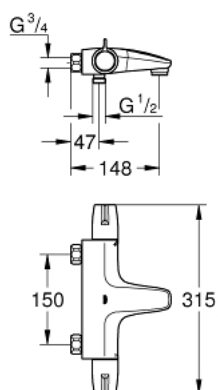

34 671 000 GROHTHERM SPECIAL TERMOSTATSKA BATERIJA ZA KADU 1/2"

PRODUCT DESCRIPTION

- Colour: chrome
- zidna ugradnja
- ergonomske ručice
- Aquadimmer multifunkcionalna ručica
- regulacija protoka
- integrisani zaustavni ventil za mešanu vodu
- prebacivač za kadu/tuš
- GROHE TurboStat kompaktni mešač sa voskiranim termoelementom
- ručica sa temperaturnom skalom sa unapred podešenim dugmetom za sigurnosno zaustavljanje između 35°C i 43°C
- easy thermal disinfection by optional temperature unlocking handle 47 994 000
- izlaz za tuš na dnu 1/2" s integrisanim nepovratnim ventilom
- metal temperature safety stop
- laminar mousseur
- filter za nečistoću
- without S-unions and covers
- GROHE FastFixation for fast exchange of non return valves in connections
- GROHE CoolTouch sigurnosno kućište
- GROHE LongLife premaz
- GROHE SafetyPlus

34 671 000 GROHTHERM SPECIAL TERMOSTATSKA BATERIJA ZA KADU 1/2"

SPARE PARTS, јул 2015 – now

- 1: Ručica ventila (Spare part-nr. 49004000)
- 2: Stop (Spare part-nr. 47925000)
- 3: Aquadimmer (Spare part-nr. 12433000)
- 4: Protok vode (Spare part-nr. 47751000)
- 5: Ručica za kontrolu temperature (Spare part-nr. 49005000)
- 6: Prsten armature (Spare part-nr. 47743000)
- 7: Termostatski kompaktni mešač 1/2" (Spare part-nr. 47439000)
- 8: Race (Spare part-nr. 47975000)
- 9: Nepovratni ventili (Spare part-nr. 47979000)
- 10: Regulator mlaza vode (Spare part-nr. 49015000)
- 11: Nepovratni ventil (Spare part-nr. 08565000)
- 12: GROHE TurboStat cartridge 1/2" (Spare part-nr. 47175000)*
- 13: Temperature unlocking handle (Spare part-nr. 47994000)*
- 14: Specijalni ključ (Spare part-nr. 19377000)*
- 15: Gedor ključ (Spare part-nr. 19332000)*
- 16: Termometar na podešavanje (Spare part-nr. 19001000)*