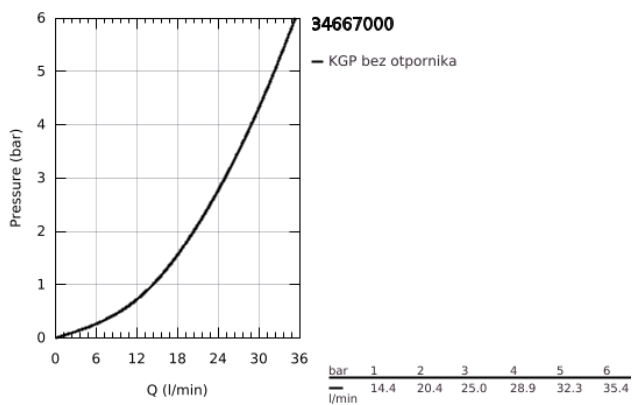

34 667 000 GROHTHERM SPECIAL TERMOSTATSKA BATERIJA ZA TUŠ 1/2"

PRODUCT DESCRIPTION

- Colour: chrome
- zidna ugradnja
- ergonomske ručice
- keramičke glave 1/2", 90°
- GROHE TurboStat kompaktni mešač sa voskiranim termoelementom
- ručica sa temperaturnom skalom sa unapred podešenim dugmetom za sigurnosno zaustavljanje između 35°C i 43°C
- easy thermal disinfection by optional temperature unlocking handle 47 994 000
- integrisani zaustavni ventil za mešanu vodu
- izlaz za tuš na dnu 1/2" s integrisanim nepovratnim ventilom
- metal temperature safety stop
- filter za nečistoću
- with S-unions and with covers
- GROHE FastFixation for fast exchange of non return valves in connections
- 100% GROHE CoolTouch consisting of safety housing + S-unions with CoolTouch escutcheons
- GROHE LongLife premaz
- GROHE SafetyPlus

34 667 000 GROHTHERM SPECIAL TERMOSTATSKA BATERIJA ZA TUŠ 1/2"

SPARE PARTS, јул 2015 – now

- 1: Ručica ventila (Spare part-nr. 49006000)
- 2: Keramička glava 1/2" (Spare part-nr. 45882000)
- 2.1: O-prsten Ø18,2 x Ø1,7 (Spare part-nr. 0392400M)
- 3: Ručica za kontrolu temperature (Spare part-nr. 49005000)
- 4: Prsten armature (Spare part-nr. 47743000)
- 5: Termostatski kompaktni mešač 1/2" (Spare part-nr. 47439000)
- 6: Race (Spare part-nr. 47975000)
- 7: S-spojnica (Spare part-nr. 12058000)
- 7.1: Dichtung (Spare part-nr. 0138600M)
- 7.2: Covering escutcheon (Spare part-nr. 45545000)
- 8: Nepovratni ventili (Spare part-nr. 47979000)
- 9: Nepovratni ventil (Spare part-nr. 08565000)
- 10: Produžni set, 30 mm (Spare part-nr. 46238000)*
- 11: Temperature unlocking handle (Spare part-nr. 47994000)*
- 12: GROHE TurboStat cartridge 1/2" (Spare part-nr. 47175000)*
- 13: Specijalni ključ (Spare part-nr. 19377000)*
- 14: Gedor ključ (Spare part-nr. 19332000)*
- 15: Termometar na podešavanje (Spare part-nr. 19001000)*