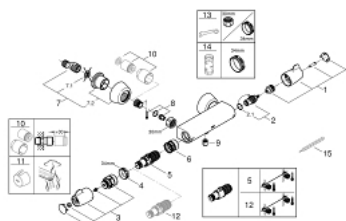

34 667 000 GROHTHERM SPECIAL TERMOSTATSKA BATERIJA ZA TUŠ 1/2"

PRODUCT DESCRIPTION

- Colour: chrome
- zidna ugradnja
- ergonomske ručice
- keramičke glave 1/2", 90°
- GROHE TurboStat kompaktni mešač sa voskiranim termoelementom
- ručica sa temperaturnom skalom sa unapred podešenim dugmetom za sigurnosno zaustavljanje između 35°C i 43°C
- easy thermal disinfection by optional temperature unlocking handle 47 994 000
- integrisani zaustavni ventil za mešanu vodu
- izlaz za tuš na dnu 1/2" s integrisanim nepovratnim ventilom
- metal temperature safety stop
- filter za nečistoću
- with S-unions and with covers
- GROHE FastFixation for fast exchange of non return valves in connections
- 100% GROHE CoolTouch consisting of safety housing + S-unions with CoolTouch escutcheons
- GROHE LongLife premaz
- GROHE SafetyPlus

34 667 000 GROHTHERM SPECIAL TERMOSTATSKA BATERIJA ZA TUŠ 1/2"

SPARE PARTS, јул 2015 – now

- 1: Ručica ventila (Spare part-nr. 49006000)
- 2: Keramička glava 1/2" (Spare part-nr. 45882000)
- 2.1: O-prsten Ø18,2 x Ø1,7 (Spare part-nr. 0392400M)
- 3: Ručica za kontrolu temperature (Spare part-nr. 49005000)
- 4: Prsten armature (Spare part-nr. 47743000)
- 5: Termostatski kompaktni mešač 1/2" (Spare part-nr. 47439000)
- 6: Race (Spare part-nr. 47975000)
- 7: S-spojnica (Spare part-nr. 12058000)
- 7.1: Dichtung (Spare part-nr. 0138600M)
- 7.2: Covering escutcheon (Spare part-nr. 45545000)
- 8: Nepovratni ventili (Spare part-nr. 47979000)
- 9: Nepovratni ventil (Spare part-nr. 08565000)
- 10: Produžni set, 30 mm (Spare part-nr. 46238000)*
- 11: Temperature unlocking handle (Spare part-nr. 47994000)*
- 12: GROHE TurboStat cartridge 1/2" (Spare part-nr. 47175000)*
- 13: Specijalni ključ (Spare part-nr. 19377000)*
- 14: Gedor ključ (Spare part-nr. 19332000)*
- 15: Termometar na podešavanje (Spare part-nr. 19001000)*