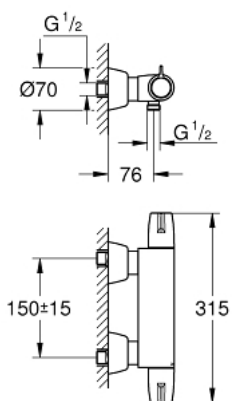

34 667 000 GROHTHERM SPECIAL TERMOSTATSKA BATERIJA ZA TUŠ 1/2"

PRODUCT DESCRIPTION

- Colour: chrome
- zidna ugradnja
- ergonomske ručice
- keramičke glave 1/2", 90°
- GROHE TurboStat kompaktni mešač sa voskiranim termoelementom
- ručica sa temperaturnom skalom sa unapred podešenim dugmetom za sigurnosno zaustavljanje između 35°C i 43°C
- easy thermal disinfection by optional temperature unlocking handle 47 994 000
- integrisani zaustavni ventil za mešanu vodu
- izlaz za tuš na dnu 1/2" s integrisanim nepovratnim ventilom
- metal temperature safety stop
- filter za nečistoću
- with S-unions and with covers
- GROHE FastFixation for fast exchange of non return valves in connections
- 100% GROHE CoolTouch consisting of safety housing + S-unions with CoolTouch escutcheons
- GROHE LongLife premaz
- GROHE SafetyPlus

34 667 000 GROHTHERM SPECIAL TERMOSTATSKA BATERIJA ZA TUŠ 1/2"

SPARE PARTS, јул 2015 – now

- 1: Ručica ventila (Spare part-nr. 49006000)
- 2: Keramička glava 1/2" (Spare part-nr. 45882000)
- 2.1: O-prsten Ø18,2 x Ø1,7 (Spare part-nr. 0392400M)
- 3: Ručica za kontrolu temperature (Spare part-nr. 49005000)
- 4: Prsten armature (Spare part-nr. 47743000)
- 5: Termostatski kompaktni mešač 1/2" (Spare part-nr. 47439000)
- 6: Race (Spare part-nr. 47975000)
- 7: S-spojnica (Spare part-nr. 12058000)
- 7.1: Dichtung (Spare part-nr. 0138600M)
- 7.2: Covering escutcheon (Spare part-nr. 45545000)
- 8: Nepovratni ventili (Spare part-nr. 47979000)
- 9: Nepovratni ventil (Spare part-nr. 08565000)
- 10: Produžni set, 30 mm (Spare part-nr. 46238000)*
- 11: Temperature unlocking handle (Spare part-nr. 47994000)*
- 12: GROHE TurboStat cartridge 1/2" (Spare part-nr. 47175000)*
- 13: Specijalni ključ (Spare part-nr. 19377000)*
- 14: Gedor ključ (Spare part-nr. 19332000)*
- 15: Termometar na podešavanje (Spare part-nr. 19001000)*