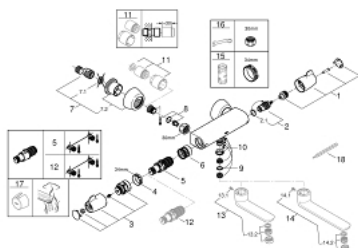

34 666 000 GROHTHERM SPECIAL TERMOSTATSKA BATERIJA ZA UMIVAONIK 1/2"

PRODUCT DESCRIPTION

- Colour: chrome
- zidna ugradnja
- ergonomske ručice
- keramičke glave 1/2", 90°
- GROHE TurboStat kompaktni mešač sa voskiranim termoelementom
- ručica sa temperaturnom skalom sa unapred podešenim dugmetom za sigurnosno zaustavljanje između 35°C i 43°C
- easy thermal disinfection by optional temperature unlocking handle 47 994 000
- integrisani zaustavni ventil za mešanu vodu
- bottom outlet for spouts 13 378 or 13 380
- metal temperature safety stop
- filter za nečistoću
- with S-unions and with covers
- GROHE FastFixation for fast exchange of non return valves in connections
- 100% GROHE CoolTouch consisting of safety housing + S-unions with CoolTouch escutcheons
- GROHE LongLife premaz
- GROHE SafetyPlus

34 666 000 GROHTHERM SPECIAL TERMOSTATSKA BATERIJA ZA UMIVAONIK 1/2"

SPARE PARTS, јул 2015 – now

- 1: Ručica ventila (Spare part-nr. 49006000)
- 2: Keramička glava 1/2" (Spare part-nr. 45882000)
- 2.1: O-prsten Ø18,2 x Ø1,7 (Spare part-nr. 0392400M)
- 3: Ručica za kontrolu temperature (Spare part-nr. 49005000)
- 4: Prsten armature (Spare part-nr. 47743000)
- 5: Termostatski kompaktni mešač 1/2" (Spare part-nr. 47439000)
- 6: Race (Spare part-nr. 47975000)
- 7: S-spojnica (Spare part-nr. 12058000)
- 7.1: Dichtung (Spare part-nr. 0138600M)
- 7.2: Covering escutcheon (Spare part-nr. 45545000)
- 8: Nepovratni ventili (Spare part-nr. 47979000)
- 9: O-prsten (Spare part-nr. 0128500M)
- 10: Stop navoj (Spare part-nr. 4669000M)
- 11: Produžni set, 30 mm (Spare part-nr. 46238000)*
- 12: GROHE TurboStat cartridge 1/2" (Spare part-nr. 47175000)*
- 13: Livena zaokretna izlivna cev (Spare part-nr. 13378000)*
- 14: Livena zaokretna izlivna cev (Spare part-nr. 13380000)*
- 15: Gedor ključ (Spare part-nr. 19332000)*
- 16: Specijalni ključ (Spare part-nr. 19377000)*
- 17: Temperature unlocking handle (Spare part-nr. 47994000)*
- 18: Termometar na podešavanje (Spare part-nr. 19001000)*