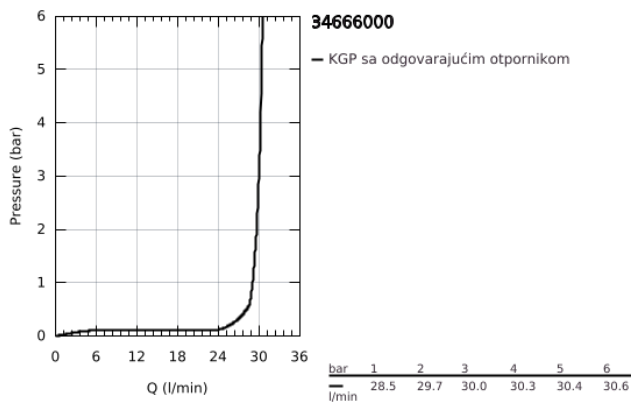

34 666 000 GROHTHERM SPECIAL TERMOSTATSKA BATERIJA ZA UMIVAONIK 1/2"

PRODUCT DESCRIPTION

- Colour: chrome
- zidna ugradnja
- ergonomske ručice
- keramičke glave 1/2", 90°
- GROHE TurboStat kompaktni mešač sa voskiranim termoelementom
- ručica sa temperaturnom skalom sa unapred podešenim dugmetom za sigurnosno zaustavljanje između 35°C i 43°C
- easy thermal disinfection by optional temperature unlocking handle 47 994 000
- integrisani zaustavni ventil za mešanu vodu
- bottom outlet for spouts 13 378 or 13 380
- metal temperature safety stop
- filter za nečistoću
- with S-unions and with covers
- GROHE FastFixation for fast exchange of non return valves in connections
- 100% GROHE CoolTouch consisting of safety housing + S-unions with CoolTouch escutcheons
- GROHE LongLife premaz
- GROHE SafetyPlus

34 666 000 GROHTHERM SPECIAL TERMOSTATSKA BATERIJA ZA UMIVAONIK 1/2"

SPARE PARTS, јул 2015 – now

- 1: Ručica ventila (Spare part-nr. 49006000)
- 2: Keramička glava 1/2" (Spare part-nr. 45882000)
- 2.1: O-prsten Ø18,2 x Ø1,7 (Spare part-nr. 0392400M)
- 3: Ručica za kontrolu temperature (Spare part-nr. 49005000)
- 4: Prsten armature (Spare part-nr. 47743000)
- 5: Termostatski kompaktni mešač 1/2" (Spare part-nr. 47439000)
- 6: Race (Spare part-nr. 47975000)
- 7: S-spojnica (Spare part-nr. 12058000)
- 7.1: Dichtung (Spare part-nr. 0138600M)
- 7.2: Covering escutcheon (Spare part-nr. 45545000)
- 8: Nepovratni ventili (Spare part-nr. 47979000)
- 9: O-prsten (Spare part-nr. 0128500M)
- 10: Stop navoj (Spare part-nr. 4669000M)
- 11: Produžni set, 30 mm (Spare part-nr. 46238000)*
- 12: GROHE TurboStat cartridge 1/2" (Spare part-nr. 47175000)*
- 13: Livena zaokretna izlivna cev (Spare part-nr. 13378000)*
- 14: Livena zaokretna izlivna cev (Spare part-nr. 13380000)*
- 15: Gedor ključ (Spare part-nr. 19332000)*
- 16: Specijalni ključ (Spare part-nr. 19377000)*
- 17: Temperature unlocking handle (Spare part-nr. 47994000)*
- 18: Termometar na podešavanje (Spare part-nr. 19001000)*