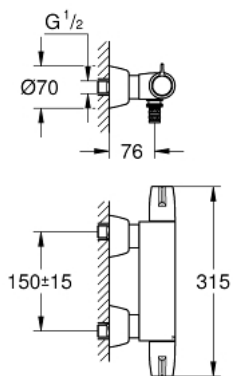

34 666 000 GROHTHERM SPECIAL TERMOSTATSKA BATERIJA ZA UMIVAONIK 1/2"

PRODUCT DESCRIPTION

- Colour: chrome
- zidna ugradnja
- ergonomske ručice
- keramičke glave 1/2", 90°
- GROHE TurboStat kompaktni mešač sa voskiranim termoelementom
- ručica sa temperaturnom skalom sa unapred podešenim dugmetom za sigurnosno zaustavljanje između 35°C i 43°C
- easy thermal disinfection by optional temperature unlocking handle 47 994 000
- integrisani zaustavni ventil za mešanu vodu
- bottom outlet for spouts 13 378 or 13 380
- metal temperature safety stop
- filter za nečistoću
- with S-unions and with covers
- GROHE FastFixation for fast exchange of non return valves in connections
- 100% GROHE CoolTouch consisting of safety housing + S-unions with CoolTouch escutcheons
- GROHE LongLife premaz
- GROHE SafetyPlus

34 666 000 GROHTHERM SPECIAL TERMOSTATSKA BATERIJA ZA UMIVAONIK 1/2"

SPARE PARTS, јул 2015 – now

- 1: Ručica ventila (Spare part-nr. 49006000)
- 2: Keramička glava 1/2" (Spare part-nr. 45882000)
- 2.1: O-prsten Ø18,2 x Ø1,7 (Spare part-nr. 0392400M)
- 3: Ručica za kontrolu temperature (Spare part-nr. 49005000)
- 4: Prsten armature (Spare part-nr. 47743000)
- 5: Termostatski kompaktni mešač 1/2" (Spare part-nr. 47439000)
- 6: Race (Spare part-nr. 47975000)
- 7: S-spojnica (Spare part-nr. 12058000)
- 7.1: Dichtung (Spare part-nr. 0138600M)
- 7.2: Covering escutcheon (Spare part-nr. 45545000)
- 8: Nepovratni ventili (Spare part-nr. 47979000)
- 9: O-prsten (Spare part-nr. 0128500M)
- 10: Stop navoj (Spare part-nr. 4669000M)
- 11: Produžni set, 30 mm (Spare part-nr. 46238000)*
- 12: GROHE TurboStat cartridge 1/2" (Spare part-nr. 47175000)*
- 13: Livena zaokretna izlivna cev (Spare part-nr. 13378000)*
- 14: Livena zaokretna izlivna cev (Spare part-nr. 13380000)*
- 15: Gedor ključ (Spare part-nr. 19332000)*
- 16: Specijalni ključ (Spare part-nr. 19377000)*
- 17: Temperature unlocking handle (Spare part-nr. 47994000)*
- 18: Termometar na podešavanje (Spare part-nr. 19001000)*