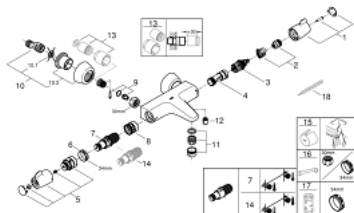

34 665 000 GROHTHERM SPECIAL TERMOSTATSKA BATERIJA ZA KADU 1/2"

SPARE PARTS, јул 2015 – now

- 1: Ručica ventila (Spare part-nr. 49004000)
- 2: Stop (Spare part-nr. 47925000)
- 3: Aquadimmer (Spare part-nr. 12433000)
- 4: Protok vode (Spare part-nr. 47751000)
- 5: Ručica za kontrolu temperature (Spare part-nr. 49005000)
- 6: Prsten armature (Spare part-nr. 47743000)
- 7: Termostatski kompaktni mešač 1/2" (Spare part-nr. 47439000)
- 7: Termostatski kompaktni mešač 1/2" (Spare part-nr. 47885000)
- 8: Race (Spare part-nr. 47975000)
- 9: Nepovratni ventili (Spare part-nr. 47979000)
- 10: S-spojnicica (Spare part-nr. 12058000)
- 10.1: Dichtung (Spare part-nr. 0138600M)
- 10.2: Covering escutcheon (Spare part-nr. 45545000)
- 11: Regulator mlaza vode (Spare part-nr. 49015000)
- 12: Nepovratni ventil (Spare part-nr. 08565000)
- 13: Produžni set, 30 mm (Spare part-nr. 46238000)*
- 14: GROHE TurboStat cartridge 1/2" (Spare part-nr. 47175000)*
- 15: Temperature unlocking handle (Spare part-nr. 47994000)*
- 16: Specijalni ključ (Spare part-nr. 19377000)*
- 17: Gedor ključ (Spare part-nr. 19332000)*
- 18: Termometar na podešavanje (Spare part-nr. 19001000)*