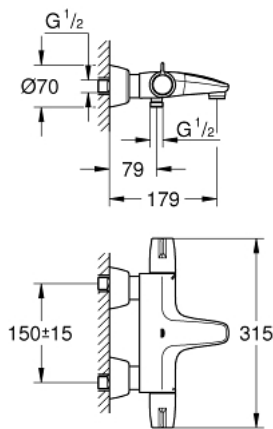

34 665 000 GROHTHERM SPECIAL TERMOSTATSKA BATERIJA ZA KADU 1/2"

PRODUCT DESCRIPTION

- Colour: chrome
- zidna ugradnja
- ergonomske ručice
- Aquadimmer multifunkcionalna ručica
- regulacija protoka
- integrisani zaustavni ventil za mešanu vodu
- prebacivač za kadu/tuš
- GROHE TurboStat kompaktni mešač sa voskiranim termoelementom
- ručica sa temperaturnom skalom sa unapred podešenim dugmetom za sigurnosno zaustavljanje između 35°C i 43°C
- easy thermal disinfection by optional temperature unlocking handle 47 994 000
- izlaz za tuš na dnu 1/2" s integrisanim nepovratnim ventilom
- metal temperature safety stop
- laminar mousseur
- filter za nečistoću
- with S-unions and with covers
- GROHE FastFixation for fast exchange of non return valves in connections
- 100% GROHE CoolTouch consisting of safety housing + S-unions with CoolTouch escutcheons
- GROHE LongLife premaz
- GROHE SafetyPlus