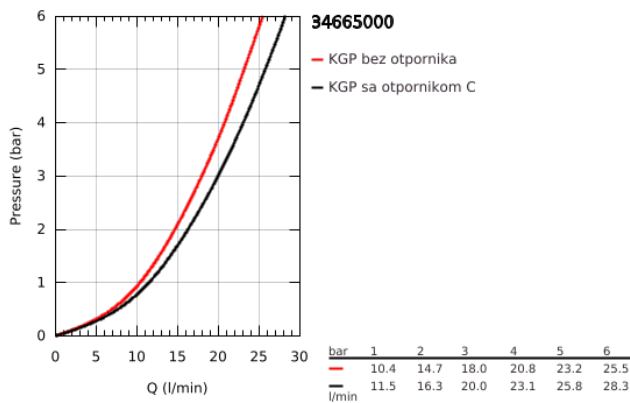

34 665 000 GROHTHERM SPECIAL TERMOSTATSKA BATERIJA ZA KADU 1/2"

PRODUCT DESCRIPTION

- Colour: chrome
- zidna ugradnja
- ergonomske ručice
- Aquadimmer multifunkcionalna ručica
- regulacija protoka
- integrisani zaustavni ventil za mešanu vodu
- prebacivač za kadu/tuš
- GROHE TurboStat kompaktni mešač sa voskiranim termoelementom
- ručica sa temperaturnom skalom sa unapred podešenim dugmetom za sigurnosno zaustavljanje između 35°C i 43°C
- easy thermal disinfection by optional temperature unlocking handle 47 994 000
- izlaz za tuš na dnu 1/2" s integrisanim nepovratnim ventilom
- metal temperature safety stop
- laminar mousseur
- filter za nečistoću
- with S-unions and with covers
- GROHE FastFixation for fast exchange of non return valves in connections
- 100% GROHE CoolTouch consisting of safety housing + S-unions with CoolTouch escutcheons
- GROHE LongLife premaz
- GROHE SafetyPlus