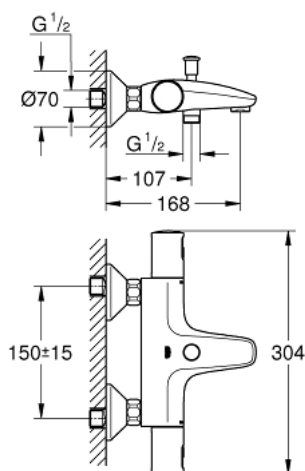

34 598 000 PRECISION START TERMOSTATSKA BATERIJA ZA KADU 1/2"

PRODUCT DESCRIPTION

- Colour: chrome
- zidna ugradnja
- GROHE LongLife premaz
- GROHE TurboStat kompaktni mešač sa voskiranim termoelementom
- GROHE SafeStop na 38°C
- GROHE SafeStop Plus optional temperature limiter at 43°C included
- automatski prebacivač: kada/tuš
- volume handle
- FlowControl Button - One-button switch to full water flow
- individualno podesivo zaustavno dugme
- integrisani zaustavni ventil za mešanu vodu
- keramička glava 1/2", 180°
- izlaz za tuš 1/2", dole
- perlator
- ugrađeni nepovratni ventili
- filter za nečistoću
- S-spojevi
- metalna rozeta
- zaštićeno protiv povrata vode
- GROHE QuickSpanner included in chrome variant only

34 598 000 PRECISION START TERMOSTATSKA BATERIJA ZA KADU 1/2"

SPARE PARTS, јул 2018 – now

- 1: Ručica tuša (Spare part-nr. 47728000)
 - 1.1: Pokrovna kapica (Spare part-nr. 6458500M)
 - 2: Prsten armature (Spare part-nr. 47743000)
 - 3: Termostatski kompaktni mešač 1/2" (Spare part-nr. 47439000)
 - 4: Keramička glava 1/2" (Spare part-nr. 45346000)
 - 4.1: O-prsten Ø18,2 x Ø1,7 (Spare part-nr. 0392400M)
 - 5: Nepovratni ventil (Spare part-nr. 47189000)
 - 5.1: Filter za nečistoće (Spare part-nr. 0726400M)
 - 5.2: Nepovratni ventil (Spare part-nr. 08565000)
 - 5.3: O-prsten Ø17 x Ø2 (Spare part-nr. 0305500M)
 - 6: S-spojnicica (Spare part-nr. 12075000)
 - 6.1: Dichtung (Spare part-nr. 0138600M)
 - 6.2: Rozeta (Spare part-nr. 0221000M)
 - 7: Perlator (Spare part-nr. 13952000)
 - 8: Prebacivač (Spare part-nr. 65655000)
 - 9: Nepovratni ventil (Spare part-nr. 08565000)
 - 10: Aktivaciono dugme prebacivača (Spare part-nr. 65648000)
 - 11: Produžetak 3/4", 20 mm (Spare part-nr. 0713000M)*
 - 12: GROHE TurboStat cartridge 1/2" (Spare part-nr. 47175000)*
 - 13: Gedor ključ (Spare part-nr. 19332000)*
 - 14: Specijalni ključ (Spare part-nr. 19377000)*
- * Optional accessories