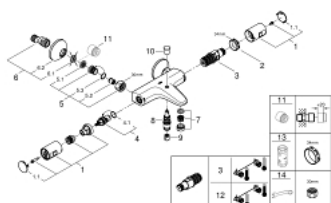

34 598 000 PRECISION START TERMOSTATSKA BATERIJA ZA KADU 1/2"

PRODUCT DESCRIPTION

- Colour: chrome
- zidna ugradnja
- GROHE LongLife premaz
- GROHE TurboStat kompaktni mešač sa voskiranim termoelementom
- GROHE SafeStop na 38°C
- GROHE SafeStop Plus optional temperature limiter at 43°C included
- automatski prebacivač: kada/tuš
- volume handle
- FlowControl Button - One-button switch to full water flow
- individualno podesivo zaustavno dugme
- integrisani zaustavni ventil za mešanu vodu
- keramička glava 1/2", 180°
- izlaz za tuš 1/2", dole
- perlator
- ugrađeni nepovratni ventili
- filter za nečistoću
- S-spojevi
- metalna rozeta
- zaštićeno protiv povrata vode
- GROHE QuickSpanner included in chrome variant only

34 598 000 PRECISION START TERMOSTATSKA BATERIJA ZA KADU 1/2"

SPARE PARTS, јул 2018 – now

- 1: Ručica tuša (Spare part-nr. 47728000)
 - 1.1: Pokrovna kapica (Spare part-nr. 6458500M)
 - 2: Prsten armature (Spare part-nr. 47743000)
 - 3: Termostatski kompaktni mešač 1/2" (Spare part-nr. 47439000)
 - 4: Keramička glava 1/2" (Spare part-nr. 45346000)
 - 4.1: O-prsten Ø18,2 x Ø1,7 (Spare part-nr. 0392400M)
 - 5: Nepovratni ventil (Spare part-nr. 47189000)
 - 5.1: Filter za nečistoće (Spare part-nr. 0726400M)
 - 5.2: Nepovratni ventil (Spare part-nr. 08565000)
 - 5.3: O-prsten Ø17 x Ø2 (Spare part-nr. 0305500M)
 - 6: S-spojnicica (Spare part-nr. 12075000)
 - 6.1: Dichtung (Spare part-nr. 0138600M)
 - 6.2: Rozeta (Spare part-nr. 0221000M)
 - 7: Perlator (Spare part-nr. 13952000)
 - 8: Prebacivač (Spare part-nr. 65655000)
 - 9: Nepovratni ventil (Spare part-nr. 08565000)
 - 10: Aktivaciono dugme prebacivača (Spare part-nr. 65648000)
 - 11: Produžetak 3/4", 20 mm (Spare part-nr. 0713000M)*
 - 12: GROHE TurboStat cartridge 1/2" (Spare part-nr. 47175000)*
 - 13: Gedor ključ (Spare part-nr. 19332000)*
 - 14: Specijalni ključ (Spare part-nr. 19377000)*
- * Optional accessories