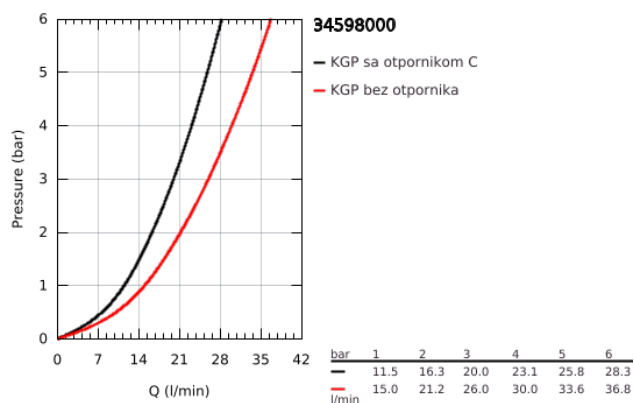

34 598 000 PRECISION START TERMOSTATSKA BATERIJA ZA KADU 1/2"

PRODUCT DESCRIPTION

- Colour: chrome
- zidna ugradnja
- GROHE LongLife premaz
- GROHE TurboStat kompaktni mešač sa voskiranim termoelementom
- GROHE SafeStop na 38°C
- GROHE SafeStop Plus optional temperature limiter at 43°C included
- automatski prebacivač: kada/tuš
- volume handle
- FlowControl Button - One-button switch to full water flow
- individualno podesivo zaustavno dugme
- integrisani zaustavni ventil za mešanu vodu
- keramička glava 1/2", 180°
- izlaz za tuš 1/2", dole
- perlator
- ugrađeni nepovratni ventili
- filter za nečistoću
- S-spojevi
- metalna rozeta
- zaštićeno protiv povrata vode
- GROHE QuickSpanner included in chrome variant only

34 598 000 PRECISION START TERMOSTATSKA BATERIJA ZA KADU 1/2"

SPARE PARTS, јул 2018 – now

- 1: Ručica tuša (Spare part-nr. 47728000)
 - 1.1: Pokrovna kapica (Spare part-nr. 6458500M)
 - 2: Prsten armature (Spare part-nr. 47743000)
 - 3: Termostatski kompaktni mešač 1/2" (Spare part-nr. 47439000)
 - 4: Keramička glava 1/2" (Spare part-nr. 45346000)
 - 4.1: O-prsten Ø18,2 x Ø1,7 (Spare part-nr. 0392400M)
 - 5: Nepovratni ventil (Spare part-nr. 47189000)
 - 5.1: Filter za nečistoće (Spare part-nr. 0726400M)
 - 5.2: Nepovratni ventil (Spare part-nr. 08565000)
 - 5.3: O-prsten Ø17 x Ø2 (Spare part-nr. 0305500M)
 - 6: S-spojnicica (Spare part-nr. 12075000)
 - 6.1: Dichtung (Spare part-nr. 0138600M)
 - 6.2: Rozeta (Spare part-nr. 0221000M)
 - 7: Perlator (Spare part-nr. 13952000)
 - 8: Prebacivač (Spare part-nr. 65655000)
 - 9: Nepovratni ventil (Spare part-nr. 08565000)
 - 10: Aktivaciono dugme prebacivača (Spare part-nr. 65648000)
 - 11: Produžetak 3/4", 20 mm (Spare part-nr. 0713000M)*
 - 12: GROHE TurboStat cartridge 1/2" (Spare part-nr. 47175000)*
 - 13: Gedor ključ (Spare part-nr. 19332000)*
 - 14: Specijalni ključ (Spare part-nr. 19377000)*
- * Optional accessories