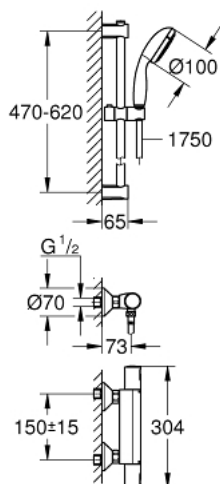

34 597 000 PRECISION START TERMOSTATSKA BATERIJA ZA TUŠ 1/2"

PRODUCT DESCRIPTION

- Colour: chrome
- sa setom za tuš
- sastoji se od:
  - Precision Start termostatska baterija vode za tuš 1/2" (34 594)
  - Vitalio Start 100 shower set, 1-spray, 600 mm (27 942)
  - GROHE EcoJoy tehnologija za manju potrošnju vode i savršen protok
  - Inner WaterGuide za duži životni vek
  - GROHE DreamSpray savršen mlaz iz tuša
  - GROHE LongLife premaz
  - GROHE SpeedClean sistem protiv kamenca
  - ShockProof silikonski prsten štiti od oštećenja prouzrokovanih padom tuša
- suitable for screwing (including screws and dowels) or gluing (GROHE QuickGlue S 41 247 000 sold separately - 2 x needed)
- holding force: max. 20 kg
- the specified holding capacity is valid for static (slowly applied) load and intended use only
- •