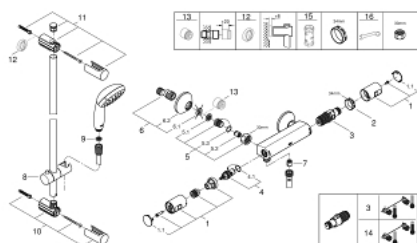

34 597 000 PRECISION START TERMOSTATSKA BATERIJA ZA TUŠ 1/2"

SPARE PARTS, јул 2018 – now

- 1: Ručica tuša (Spare part-nr. 47728000)
- 1.1: Pokrovna kapica (Spare part-nr. 6458500M)
- 2: Prsten armature (Spare part-nr. 47743000)
- 3: Termostatski kompaktni mešač 1/2" (Spare part-nr. 47439000)
- 4: Keramička glava 1/2" (Spare part-nr. 45346000)
- 4.1: O-prsten Ø18,2 x Ø1,7 (Spare part-nr. 0392400M)
- 5: Nepovratni ventil (Spare part-nr. 47189000)
- 5.1: Filter za nečistoće (Spare part-nr. 0726400M)
- 5.2: Nepovratni ventil (Spare part-nr. 08565000)
- 5.3: O-prsten ø17 x ø2 (Spare part-nr. 0305500M)
- 6: S-spojnicica (Spare part-nr. 12075000)
- 6.1: Dichtung (Spare part-nr. 0138600M)
- 6.2: Rozeta (Spare part-nr. 0221000M)
- 7: Nepovratni ventil (Spare part-nr. 08565000)
- 8: Klizač za tuša (Spare part-nr. 12140000)
- 9: Filter za nečistoću (Spare part-nr. 0700200M)
- 10: Držač tuš šipke (Spare part-nr. 48095000)
- 11: Držač tuš šipke (Spare part-nr. 48097000)
- 12: Kompenzaciona ploča (Spare part-nr. 48051000)*
- 13: Produžetak 3/4", 20 mm (Spare part-nr. 0713000M)*
- 14: GROHE TurboStat cartridge 1/2" (Spare part-nr. 47175000)*
- 15: Gedor ključ (Spare part-nr. 19332000)*
- 16: Specijalni ključ (Spare part-nr. 19377000)*