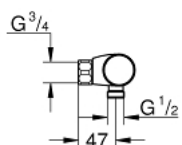

34 595 243 0 PRECISION START TERMOSTATSKA BATERIJA ZA TUŠ 1/2"

PRODUCT DESCRIPTION

- Colour: matte black
- zidna ugradnja
- GROHE TurboStat kompaktni mešač sa voskiranim termoelementom
- GROHE SafeStop na 38°C
- ručica za kontrolu količine protoka s GROHE EcoButton (ekonomično dugme s podesivim ekonomičnim zaustavljanjem)
- integrisani zaustavni ventil za mešanu vodu
- keramička glava 1/2", 180°
- izlaz za tuš 1/2", dole
- ugrađeni nepovratni ventili
- filter za nečistoću
- bez spojnice
- zaštićeno protiv povrata vode

34 595 243 0 **PRECISION START TERMOSTATSKA BATERIJA ZA TUŠ 1/2"**

SPARE PARTS, феврыар 2023 – now

- 1: Ručica tuša (Spare part-nr. 477282430)
- 1.1: Pokrovna kapica (Spare part-nr. 64585243M)
- 2: Prsten armature (Spare part-nr. 47743000)
- 3: Termostatski kompaktni mešač 1/2" (Spare part-nr. 47439000)
- 4: Keramička glava 1/2" (Spare part-nr. 45346000)
- 4.1: O-prsten Ø18,2 x Ø1,7 (Spare part-nr. 0392400M)
- 5: Nepovratni ventil (Spare part-nr. 471892430)
- 5.1: Filter za nečistoće (Spare part-nr. 0726400M)
- 5.2: Nepovratni ventil (Spare part-nr. 08565000)
- 5.3: O-prsten Ø17 x Ø2 (Spare part-nr. 0305500M)
- 6: GROHE TurboStat cartridge 1/2" (Spare part-nr. 47175000)*
- 7: Gedor ključ (Spare part-nr. 19332000)*
- 8: Specijalni ključ (Spare part-nr. 19377000)*