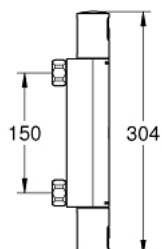

34 595 243 0 PRECISION START TERMOSTATSKA BATERIJA ZA TUŠ 1/2"

PRODUCT DESCRIPTION

- Colour: matte black
- zidna ugradnja
- GROHE TurboStat kompaktni mešač sa voskiranim termoelementom
- GROHE SafeStop na 38°C
- ručica za kontrolu količine protoka s GROHE EcoButton (ekonomično dugme s podesivim ekonomičnim zaustavljanjem)
- integrisani zaustavni ventil za mešanu vodu
- keramička glava 1/2", 180°
- izlaz za tuš 1/2", dole
- ugrađeni nepovratni ventili
- filter za nečistoću
- bez spojnice
- zaštićeno protiv povrata vode

34 595 243 0 **PRECISION START TERMOSTATSKA BATERIJA ZA TUŠ 1/2"**

SPARE PARTS, феврыар 2023 – now

- 1: Ručica tuša (Spare part-nr. 477282430)
- 1.1: Pokrovna kapica (Spare part-nr. 64585243M)
- 2: Prsten armature (Spare part-nr. 47743000)
- 3: Termostatski kompaktni mešač 1/2" (Spare part-nr. 47439000)
- 4: Keramička glava 1/2" (Spare part-nr. 45346000)
- 4.1: O-prsten Ø18,2 x Ø1,7 (Spare part-nr. 0392400M)
- 5: Nepovratni ventil (Spare part-nr. 471892430)
- 5.1: Filter za nečistoće (Spare part-nr. 0726400M)
- 5.2: Nepovratni ventil (Spare part-nr. 08565000)
- 5.3: O-prsten Ø17 x Ø2 (Spare part-nr. 0305500M)
- 6: GROHE TurboStat cartridge 1/2" (Spare part-nr. 47175000)*
- 7: Gedor ključ (Spare part-nr. 19332000)*
- 8: Specijalni ključ (Spare part-nr. 19377000)*