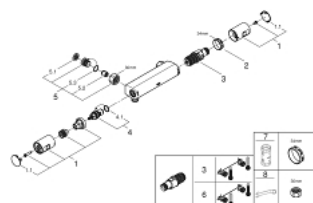

34 595 243 0 PRECISION START TERMOSTATSKA BATERIJA ZA TUŠ 1/2"

PRODUCT DESCRIPTION

- Colour: matte black
- zidna ugradnja
- GROHE TurboStat kompaktni mešač sa voskiranim termoelementom
- GROHE SafeStop na 38°C
- ručica za kontrolu količine protoka s GROHE EcoButton (ekonomično dugme s podesivim ekonomičnim zaustavljanjem)
- integrisani zaustavni ventil za mešanu vodu
- keramička glava 1/2", 180°
- izlaz za tuš 1/2", dole
- ugrađeni nepovratni ventili
- filter za nečistoću
- bez spojnice
- zaštićeno protiv povrata vode

34 595 243 0 **PRECISION START TERMOSTATSKA BATERIJA ZA TUŠ 1/2"**

SPARE PARTS, феврыар 2023 – now

- 1: Ručica tuša (Spare part-nr. 477282430)
- 1.1: Pokrovna kapica (Spare part-nr. 64585243M)
- 2: Prsten armature (Spare part-nr. 47743000)
- 3: Termostatski kompaktni mešač 1/2" (Spare part-nr. 47439000)
- 4: Keramička glava 1/2" (Spare part-nr. 45346000)
- 4.1: O-prsten Ø18,2 x Ø1,7 (Spare part-nr. 0392400M)
- 5: Nepovratni ventil (Spare part-nr. 471892430)
- 5.1: Filter za nečistoće (Spare part-nr. 0726400M)
- 5.2: Nepovratni ventil (Spare part-nr. 08565000)
- 5.3: O-prsten Ø17 x Ø2 (Spare part-nr. 0305500M)
- 6: GROHE TurboStat cartridge 1/2" (Spare part-nr. 47175000)*
- 7: Gedor ključ (Spare part-nr. 19332000)*
- 8: Specijalni ključ (Spare part-nr. 19377000)*