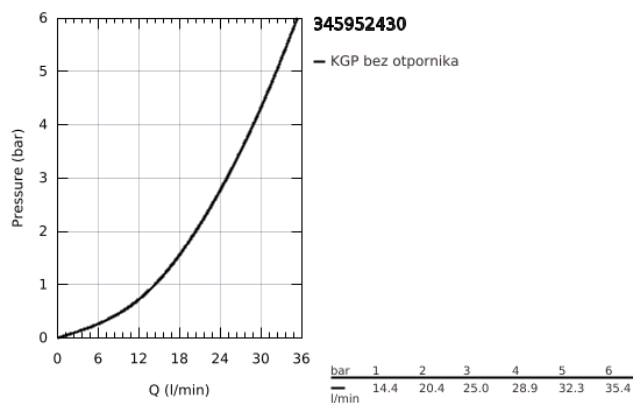

34 595 243 0 PRECISION START TERMOSTATSKA BATERIJA ZA TUŠ 1/2"

PRODUCT DESCRIPTION

- Colour: matte black
- zidna ugradnja
- GROHE TurboStat kompaktni mešač sa voskiranim termoelementom
- GROHE SafeStop na 38°C
- ručica za kontrolu količine protoka s GROHE EcoButton (ekonomično dugme s podesivim ekonomičnim zaustavljanjem)
- integrisani zaustavni ventil za mešanu vodu
- keramička glava 1/2", 180°
- izlaz za tuš 1/2", dole
- ugrađeni nepovratni ventili
- filter za nečistoću
- bez spojnice
- zaštićeno protiv povrata vode

34 595 243 0 **PRECISION START TERMOSTATSKA BATERIJA ZA TUŠ 1/2"**

SPARE PARTS, феврыар 2023 – now

- 1: Ručica tuša (Spare part-nr. 477282430)
- 1.1: Pokrovna kapica (Spare part-nr. 64585243M)
- 2: Prsten armature (Spare part-nr. 47743000)
- 3: Termostatski kompaktni mešač 1/2" (Spare part-nr. 47439000)
- 4: Keramička glava 1/2" (Spare part-nr. 45346000)
- 4.1: O-prsten Ø18,2 x Ø1,7 (Spare part-nr. 0392400M)
- 5: Nepovratni ventil (Spare part-nr. 471892430)
- 5.1: Filter za nečistoće (Spare part-nr. 0726400M)
- 5.2: Nepovratni ventil (Spare part-nr. 08565000)
- 5.3: O-prsten Ø17 x Ø2 (Spare part-nr. 0305500M)
- 6: GROHE TurboStat cartridge 1/2" (Spare part-nr. 47175000)*
- 7: Gedor ključ (Spare part-nr. 19332000)*
- 8: Specijalni ključ (Spare part-nr. 19377000)*