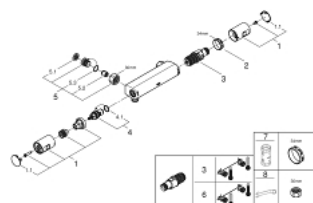

### PRODUCT DESCRIPTION

- Colour: chrome
- zidna ugradnja
- GROHE LongLife premaz
- GROHE TurboStat kompaktni mešač sa voskiranim termoelementom
- GROHE SafeStop na 38°C
- volume handle
- FlowControl Button - One-button switch to full water flow
- individualno podesivo zaustavno dugme
- integrisani zaustavni ventil za mešanu vodu
- keramička glava 1/2", 180°
- izlaz za tuš 1/2", dole
- ugrađeni nepovratni ventili
- filter za nečistoću
- bez spojnice
- zaštićeno protiv povrata vode
- GROHE QuickSpanner included in chrome variant only

### SPARE PARTS, јул 2018 – now

- 1: Ručica tuša (Spare part-nr. 47728000)
- 1.1: Pokrovna kapica (Spare part-nr. 6458500M)
- 2: Prsten armature (Spare part-nr. 47743000)
- 3: Termostatski kompaktni mešač 1/2" (Spare part-nr. 47439000)
- 4: Keramička glava 1/2" (Spare part-nr. 45346000)
- 4.1: O-prsten Ø18,2 x Ø1,7 (Spare part-nr. 0392400M)
- 5: Nepovratni ventil (Spare part-nr. 47189000)
- 5.1: Filter za nečistoće (Spare part-nr. 0726400M)
- 5.2: Nepovratni ventil (Spare part-nr. 08565000)
- 5.3: O-prsten Ø17 x Ø2 (Spare part-nr. 0305500M)
- 6: GROHE TurboStat cartridge 1/2" (Spare part-nr. 47175000)\*
- 7: Gedor ključ (Spare part-nr. 19332000)\*
- 8: Specijalni ključ (Spare part-nr. 19377000)\*