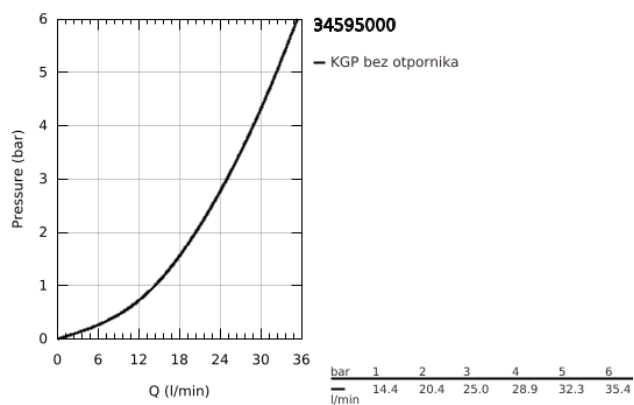

## 34 595 000 PRECISION START TERMOSTATSKA BATERIJA ZA TUŠ 1/2"

### PRODUCT DESCRIPTION

- Colour: chrome
- zidna ugradnja
- GROHE LongLife premaz
- GROHE TurboStat kompaktni mešač sa voskiranim termoelementom
- GROHE SafeStop na 38°C
- volume handle
- FlowControl Button - One-button switch to full water flow
- individualno podesivo zaustavno dugme
- integrisani zaustavni ventil za mešanu vodu
- keramička glava 1/2", 180°
- izlaz za tuš 1/2", dole
- ugrađeni nepovratni ventili
- filter za nečistoću
- bez spojnice
- zaštićeno protiv povrata vode
- GROHE QuickSpanner included in chrome variant only