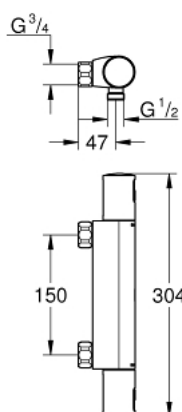

### PRODUCT DESCRIPTION

- Colour: chrome
- zidna ugradnja
- GROHE LongLife premaz
- GROHE TurboStat kompaktni mešač sa voskiranim termoelementom
- GROHE SafeStop na 38°C
- volume handle
- FlowControl Button - One-button switch to full water flow
- individualno podesivo zaustavno dugme
- integrisani zaustavni ventil za mešanu vodu
- keramička glava 1/2", 180°
- izlaz za tuš 1/2", dole
- ugrađeni nepovratni ventili
- filter za nečistoću
- bez spojnice
- zaštićeno protiv povrata vode
- GROHE QuickSpanner included in chrome variant only

### SPARE PARTS, јул 2018 – now

- 1: Ručica tuša (Spare part-nr. 47728000)
- 1.1: Pokrovna kapica (Spare part-nr. 6458500M)
- 2: Prsten armature (Spare part-nr. 47743000)
- 3: Termostatski kompaktni mešač 1/2" (Spare part-nr. 47439000)
- 4: Keramička glava 1/2" (Spare part-nr. 45346000)
- 4.1: O-prsten Ø18,2 x Ø1,7 (Spare part-nr. 0392400M)
- 5: Nepovratni ventil (Spare part-nr. 47189000)
- 5.1: Filter za nečistoće (Spare part-nr. 0726400M)
- 5.2: Nepovratni ventil (Spare part-nr. 08565000)
- 5.3: O-prsten Ø17 x Ø2 (Spare part-nr. 0305500M)
- 6: GROHE TurboStat cartridge 1/2" (Spare part-nr. 47175000)\*
- 7: Gedor ključ (Spare part-nr. 19332000)\*
- 8: Specijalni ključ (Spare part-nr. 19377000)\*