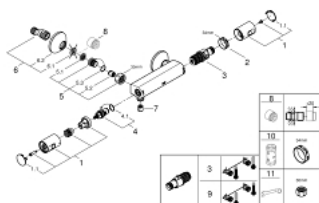

34 594 000 PRECISION START TERMOSTATSKA BATERIJA ZA TUŠ 1/2"

PRODUCT DESCRIPTION

- Colour: chrome
- zidna ugradnja
- GROHE LongLife premaz
- GROHE TurboStat kompaktni mešač sa voskiranim termoelementom
- GROHE SafeStop na 38°C
- GROHE SafeStop Plus optional temperature limiter at 43°C included
- volume handle
- FlowControl Button - One-button switch to full water flow
- individualno podesivo zaustavno dugme
- integrisani zaustavni ventil za mešanu vodu
- keramička glava 1/2", 180°
- izlaz za tuš 1/2", dole
- ugrađeni nepovratni ventili
- filter za nečistoću
- S-spojevi
- metalna rozeta
- zaštićeno protiv povrata vode
- GROHE QuickSpanner included in chrome variant only

34 594 000 PRECISION START TERMOSTATSKA BATERIJA ZA TUŠ 1/2"

SPARE PARTS, júl 2018 – now

- 1: Ručica tuša (Spare part-nr. 47728000)
- 1.1: Pokrovna kapica (Spare part-nr. 6458500M)
- 2: Prsten armature (Spare part-nr. 47743000)
- 3: Termostatski kompaktni mešač 1/2" (Spare part-nr. 47439000)
- 4: Keramička glava 1/2" (Spare part-nr. 45346000)
- 4.1: O-prsten Ø18,2 x Ø1,7 (Spare part-nr. 0392400M)
- 5: Nepovratni ventil (Spare part-nr. 47189000)
- 5.1: Filter za nečistoće (Spare part-nr. 0726400M)
- 5.2: Nepovratni ventil (Spare part-nr. 08565000)
- 5.3: O-prsten Ø17 x Ø2 (Spare part-nr. 0305500M)
- 6: S-spojnica (Spare part-nr. 12075000)
- 6.1: Dichtung (Spare part-nr. 0138600M)
- 6.2: Rozeta (Spare part-nr. 0221000M)
- 7: Nepovratni ventil (Spare part-nr. 08565000)
- 8: Produžetak 3/4", 20 mm (Spare part-nr. 0713000M)*
- 9: GROHE TurboStat cartridge 1/2" (Spare part-nr. 47175000)*
- 10: Gedor ključ (Spare part-nr. 19332000)*
- 11: Specijalni ključ (Spare part-nr. 19377000)*