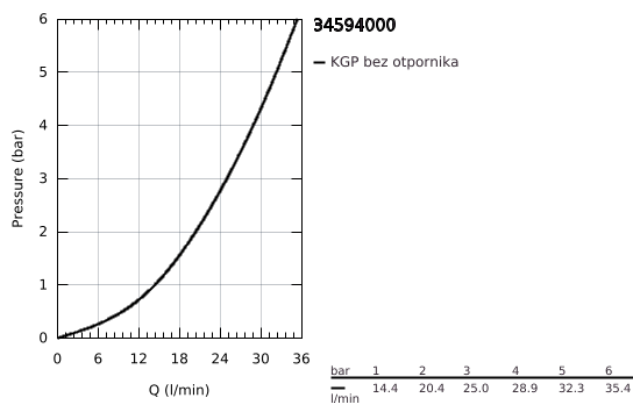

34 594 000 PRECISION START TERMOSTATSKA BATERIJA ZA TUŠ 1/2"

PRODUCT DESCRIPTION

- Colour: chrome
- zidna ugradnja
- GROHE LongLife premaz
- GROHE TurboStat kompaktni mešač sa voskiranim termoelementom
- GROHE SafeStop na 38°C
- GROHE SafeStop Plus optional temperature limiter at 43°C included
- volume handle
- FlowControl Button - One-button switch to full water flow
- individualno podesivo zaustavno dugme
- integrisani zaustavni ventil za mešanu vodu
- keramička glava 1/2", 180°
- izlaz za tuš 1/2", dole
- ugrađeni nepovratni ventili
- filter za nečistoću
- S-spojevi
- metalna rozeta
- zaštićeno protiv povrata vode
- GROHE QuickSpanner included in chrome variant only

34 594 000 PRECISION START TERMOSTATSKA BATERIJA ZA TUŠ 1/2"

SPARE PARTS, júl 2018 – now

- 1: Ručica tuša (Spare part-nr. 47728000)
- 1.1: Pokrovna kapica (Spare part-nr. 6458500M)
- 2: Prsten armature (Spare part-nr. 47743000)
- 3: Termostatski kompaktni mešač 1/2" (Spare part-nr. 47439000)
- 4: Keramička glava 1/2" (Spare part-nr. 45346000)
- 4.1: O-prsten Ø18,2 x Ø1,7 (Spare part-nr. 0392400M)
- 5: Nepovratni ventil (Spare part-nr. 47189000)
- 5.1: Filter za nečistoće (Spare part-nr. 0726400M)
- 5.2: Nepovratni ventil (Spare part-nr. 08565000)
- 5.3: O-prsten Ø17 x Ø2 (Spare part-nr. 0305500M)
- 6: S-spojnica (Spare part-nr. 12075000)
- 6.1: Dichtung (Spare part-nr. 0138600M)
- 6.2: Rozeta (Spare part-nr. 0221000M)
- 7: Nepovratni ventil (Spare part-nr. 08565000)
- 8: Produžetak 3/4", 20 mm (Spare part-nr. 0713000M)*
- 9: GROHE TurboStat cartridge 1/2" (Spare part-nr. 47175000)*
- 10: Gedor ključ (Spare part-nr. 19332000)*
- 11: Specijalni ključ (Spare part-nr. 19377000)*