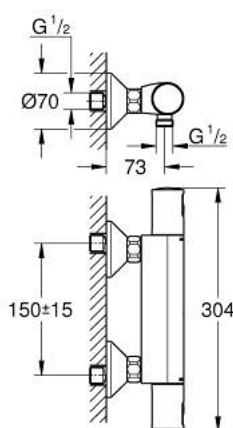

34 594 000 PRECISION START TERMOSTATSKA BATERIJA ZA TUŠ 1/2"

PRODUCT DESCRIPTION

- Colour: chrome
- zidna ugradnja
- GROHE LongLife premaz
- GROHE TurboStat kompaktni mešač sa voskiranim termoelementom
- GROHE SafeStop na 38°C
- GROHE SafeStop Plus optional temperature limiter at 43°C included
- volume handle
- FlowControl Button - One-button switch to full water flow
- individualno podesivo zaustavno dugme
- integrisani zaustavni ventil za mešanu vodu
- keramička glava 1/2", 180°
- izlaz za tuš 1/2", dole
- ugrađeni nepovratni ventili
- filter za nečistoću
- S-spojevi
- metalna rozeta
- zaštićeno protiv povrata vode
- GROHE QuickSpanner included in chrome variant only

34 594 000 PRECISION START TERMOSTATSKA BATERIJA ZA TUŠ 1/2"

SPARE PARTS, júl 2018 – now

- 1: Ručica tuša (Spare part-nr. 47728000)
- 1.1: Pokrovna kapica (Spare part-nr. 6458500M)
- 2: Prsten armature (Spare part-nr. 47743000)
- 3: Termostatski kompaktni mešač 1/2" (Spare part-nr. 47439000)
- 4: Keramička glava 1/2" (Spare part-nr. 45346000)
- 4.1: O-prsten Ø18,2 x Ø1,7 (Spare part-nr. 0392400M)
- 5: Nepovratni ventil (Spare part-nr. 47189000)
- 5.1: Filter za nečistoće (Spare part-nr. 0726400M)
- 5.2: Nepovratni ventil (Spare part-nr. 08565000)
- 5.3: O-prsten Ø17 x Ø2 (Spare part-nr. 0305500M)
- 6: S-spojnica (Spare part-nr. 12075000)
- 6.1: Dichtung (Spare part-nr. 0138600M)
- 6.2: Rozeta (Spare part-nr. 0221000M)
- 7: Nepovratni ventil (Spare part-nr. 08565000)
- 8: Produžetak 3/4", 20 mm (Spare part-nr. 0713000M)*
- 9: GROHE TurboStat cartridge 1/2" (Spare part-nr. 47175000)*
- 10: Gedor ključ (Spare part-nr. 19332000)*
- 11: Specijalni ključ (Spare part-nr. 19377000)*