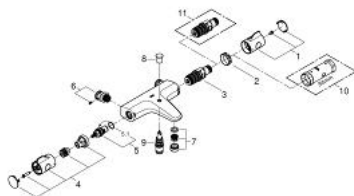

34 576 000 GROHTHERM 800 TERMOSTATSKA BATERIJA ZA KADU 1/2"

PRODUCT DESCRIPTION

- Colour: chrome
- zidna ugradnja
- GROHE LongLife premaz
- GROHE TurboStat kompaktni mešač sa voskiranim termoelementom
- GROHE SafeStop na 38°C
- GROHE SafeStop Plus optional temperature limiter at 43°C included
- integrisani zaustavni ventil za mešanu vodu
- automatski prebacivač: kada/tuš
- ručica za kontrolu količine protoka s GROHE EcoButton (ekonomično dugme s podesivim ekonomičnim zaustavljanjem)
- keramička glava 1/2", 180°
- izlaz za tuš 1/2", dole
- podesivi perlator
- ugrađeni nepovratni ventili
- filter za nečistoću
- zaštićeno protiv povrata vode
- S-spojevi
- metalna rozeta

34 576 000 GROHTHERM 800 TERMOSTATSKA BATERIJA ZA KADU 1/2"

SPARE PARTS, март 2014 – now

- 1: Ručica za kontrolu temperature (Spare part-nr. 47981000)
- 2: Prsten armature (Spare part-nr. 47743000)
- 3: Termostatski kompaktni mešač 1/2" (Spare part-nr. 47439000)
- 4: Ručica ventila (Spare part-nr. 47980000)
- 5: Keramička glava 1/2" (Spare part-nr. 45346000)
- 5.1: O-prsten Ø18,2 x Ø1,7 (Spare part-nr. 0392400M)
- 6: s-union (Spare part-nr. 47888000)
- 7: Regulator mlaza (Spare part-nr. 48256000)
- 8: Aktivaciono dugme prebacivača (Spare part-nr. 65648000)
- 9: Prebacivač (Spare part-nr. 65655000)
- 10: Gedor ključ (Spare part-nr. 19332000)*
- 11: Termostatski kompaktni mešač 1/2" (Spare part-nr. 47175000)*