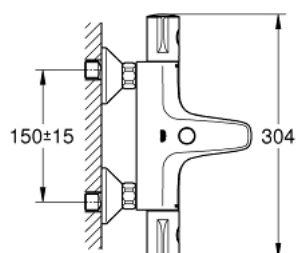

34 576 000 GROHTHERM 800 TERMOSTATSKA BATERIJA ZA KADU 1/2"

PRODUCT DESCRIPTION

- Colour: chrome
- zidna ugradnja
- GROHE LongLife premaz
- GROHE TurboStat kompaktni mešač sa voskiranim termoelementom
- GROHE SafeStop na 38°C
- GROHE SafeStop Plus optional temperature limiter at 43°C included
- integrisani zaustavni ventil za mešanu vodu
- automatski prebacivač: kada/tuš
- ručica za kontrolu količine protoka s GROHE EcoButton (ekonomično dugme s podesivim ekonomičnim zaustavljanjem)
- keramička glava 1/2", 180°
- izlaz za tuš 1/2", dole
- podesivi perlator
- ugrađeni nepovratni ventili
- filter za nečistoću
- zaštićeno protiv povrata vode
- S-spojevi
- metalna rozeta

34 576 000 GROHTHERM 800 TERMOSTATSKA BATERIJA ZA KADU 1/2"

SPARE PARTS, март 2014 – now

- 1: Ručica za kontrolu temperature (Spare part-nr. 47981000)
- 2: Prsten armature (Spare part-nr. 47743000)
- 3: Termostatski kompaktni mešač 1/2" (Spare part-nr. 47439000)
- 4: Ručica ventila (Spare part-nr. 47980000)
- 5: Keramička glava 1/2" (Spare part-nr. 45346000)
- 5.1: O-prsten Ø18,2 x Ø1,7 (Spare part-nr. 0392400M)
- 6: s-union (Spare part-nr. 47888000)
- 7: Regulator mlaza (Spare part-nr. 48256000)
- 8: Aktivaciono dugme prebacivača (Spare part-nr. 65648000)
- 9: Prebacivač (Spare part-nr. 65655000)
- 10: Gedor ključ (Spare part-nr. 19332000)*
- 11: Termostatski kompaktni mešač 1/2" (Spare part-nr. 47175000)*