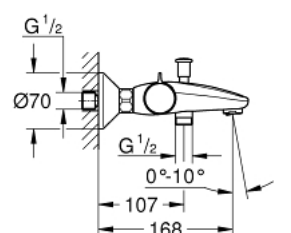

34 576 000 GROHTHERM 800 TERMOSTATSKA BATERIJA ZA KADU 1/2"

PRODUCT DESCRIPTION

- Colour: chrome
- zidna ugradnja
- GROHE LongLife premaz
- GROHE TurboStat kompaktni mešač sa voskiranim termoelementom
- GROHE SafeStop na 38°C
- GROHE SafeStop Plus optional temperature limiter at 43°C included
- integrisani zaustavni ventil za mešanu vodu
- automatski prebacivač: kada/tuš
- ručica za kontrolu količine protoka s GROHE EcoButton (ekonomično dugme s podesivim ekonomičnim zaustavljanjem)
- keramička glava 1/2", 180°
- izlaz za tuš 1/2", dole
- podesivi perlator
- ugrađeni nepovratni ventili
- filter za nečistoću
- zaštićeno protiv povrata vode
- S-spojevi
- metalna rozeta

34 576 000 GROHTHERM 800 TERMOSTATSKA BATERIJA ZA KADU 1/2"

SPARE PARTS, март 2014 – now

- 1: Ručica za kontrolu temperature (Spare part-nr. 47981000)
- 2: Prsten armature (Spare part-nr. 47743000)
- 3: Termostatski kompaktni mešač 1/2" (Spare part-nr. 47439000)
- 4: Ručica ventila (Spare part-nr. 47980000)
- 5: Keramička glava 1/2" (Spare part-nr. 45346000)
- 5.1: O-prsten Ø18,2 x Ø1,7 (Spare part-nr. 0392400M)
- 6: s-union (Spare part-nr. 47888000)
- 7: Regulator mlaza (Spare part-nr. 48256000)
- 8: Aktivaciono dugme prebacivača (Spare part-nr. 65648000)
- 9: Prebacivač (Spare part-nr. 65655000)
- 10: Gedor ključ (Spare part-nr. 19332000)*
- 11: Termostatski kompaktni mešač 1/2" (Spare part-nr. 47175000)*