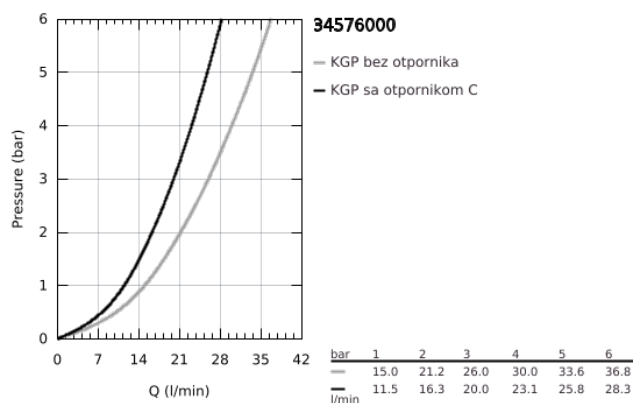

34 576 000 GROHTHERM 800 TERMOSTATSKA BATERIJA ZA KADU 1/2"

PRODUCT DESCRIPTION

- Colour: chrome
- zidna ugradnja
- GROHE LongLife premaz
- GROHE TurboStat kompaktni mešač sa voskiranim termoelementom
- GROHE SafeStop na 38°C
- GROHE SafeStop Plus optional temperature limiter at 43°C included
- integrisani zaustavni ventil za mešanu vodu
- automatski prebacivač: kada/tuš
- ručica za kontrolu količine protoka s GROHE EcoButton (ekonomično dugme s podesivim ekonomičnim zaustavljanjem)
- keramička glava 1/2", 180°
- izlaz za tuš 1/2", dole
- podesivi perlator
- ugrađeni nepovratni ventili
- filter za nečistoću
- zaštićeno protiv povrata vode
- S-spojevi
- metalna rozeta

34 576 000 GROHTHERM 800 TERMOSTATSKA BATERIJA ZA KADU 1/2"

SPARE PARTS, март 2014 – now

- 1: Ručica za kontrolu temperature (Spare part-nr. 47981000)
- 2: Prsten armature (Spare part-nr. 47743000)
- 3: Termostatski kompaktni mešač 1/2" (Spare part-nr. 47439000)
- 4: Ručica ventila (Spare part-nr. 47980000)
- 5: Keramička glava 1/2" (Spare part-nr. 45346000)
- 5.1: O-prsten Ø18,2 x Ø1,7 (Spare part-nr. 0392400M)
- 6: s-union (Spare part-nr. 47888000)
- 7: Regulator mlaza (Spare part-nr. 48256000)
- 8: Aktivaciono dugme prebacivača (Spare part-nr. 65648000)
- 9: Prebacivač (Spare part-nr. 65655000)
- 10: Gedor ključ (Spare part-nr. 19332000)*
- 11: Termostatski kompaktni mešač 1/2" (Spare part-nr. 47175000)*