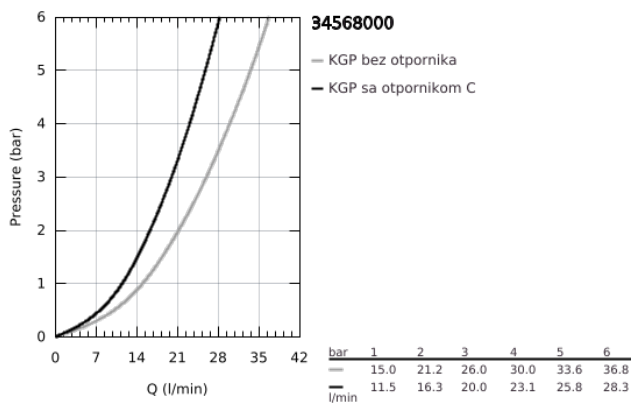

## 34 568 000 GROHTHERM 800 TERMOSTATSKA BATERIJA ZA KADU 1/2"

### PRODUCT DESCRIPTION

- Colour: chrome
- zidna ugradnja
- GROHE LongLife premaz
- GROHE SafeStop na 38°C
- GROHE SafeStop Plus optional temperature limiter at 43°C included
- GROHE TurboStat kompaktni mešač sa voskiranim termoelementom
- integrisani zaustavni ventil za mešanu vodu
- automatski prebacivač: kada/tuš
- volume handle
- FlowControl Button - One-button switch to full water flow
- individualno podesivo zaustavno dugme
- keramička glava 1/2", 180°
- izlaz za tuš 1/2", dole
- perlator
- ugrađeni nepovratni ventili
- filter za nečistoću
- zaštićeno protiv povrata vode
- bez spojnice