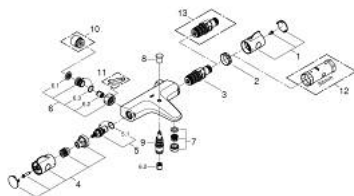

### PRODUCT DESCRIPTION

- Colour: chrome
- zidna ugradnja
- GROHE LongLife premaz
- GROHE SafeStop na 38°C
- GROHE SafeStop Plus optional temperature limiter at 43°C included
- GROHE TurboStat kompaktni mešač sa voskiranim termoelementom
- integrisani zaustavni ventil za mešanu vodu
- automatski prebacivač: kada/tuš
- volume handle
- FlowControl Button - One-button switch to full water flow
- individualno podesivo zaustavno dugme
- keramička glava 1/2", 180°
- izlaz za tuš 1/2", dole
- perlator
- ugrađeni nepovratni ventili
- filter za nečistoću
- zaštićeno protiv povrata vode
- bez spojnice

## 34 568 000 GROHTHERM 800 TERMOSTATSKA BATERIJA ZA KADU 1/2"

### SPARE PARTS, фебрыар 2014 – now

- 1: Ručica za kontrolu temperature (Spare part-nr. 47981000)
  - 2: Prsten armature (Spare part-nr. 47743000)
  - 3: Termostatski kompaktni mešač 1/2" (Spare part-nr. 47439000)
  - 4: Ručica ventila (Spare part-nr. 47980000)
  - 5: Keramička glava 1/2" (Spare part-nr. 45346000)
  - 5.1: O-prsten  $\varnothing 18,2 \times \varnothing 1,7$  (Spare part-nr. 0392400M)
  - 6: Nepovratni ventil (Spare part-nr. 47189000)
  - 6.1: Filter za nečistoće (Spare part-nr. 0726400M)
  - 6.2: Nepovratni ventil (Spare part-nr. 08565000)
  - 6.3: O-prsten  $\varnothing 17 \times \varnothing 2$  (Spare part-nr. 0305500M)
  - 7: Perlator (Spare part-nr. 13952000)
  - 8: Aktivaciono dugme prebacivača (Spare part-nr. 65648000)
  - 9: Prebacivač (Spare part-nr. 65655000)
  - 10: Produžetak 3/4", 20 mm (Spare part-nr. 0713000M)\*
  - 11: Specijalni ključ (Spare part-nr. 19377000)\*
  - 12: Gedor ključ (Spare part-nr. 19332000)\*
  - 13: Termostatski kompaktni mešač 1/2" (Spare part-nr. 47175000)\*
- \* Optional accessories