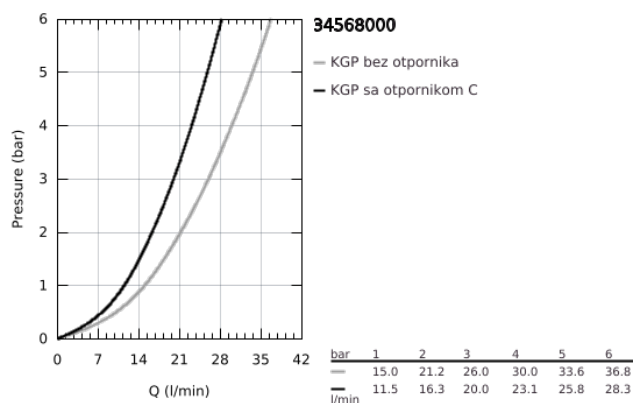

34 568 000 GROHTHERM 800 TERMOSTATSKA BATERIJA ZA KADU 1/2"

PRODUCT DESCRIPTION

- Colour: chrome
- zidna ugradnja
- GROHE LongLife premaz
- GROHE SafeStop na 38°C
- GROHE SafeStop Plus optional temperature limiter at 43°C included
- GROHE TurboStat kompaktni mešač sa voskiranim termoelementom
- integrisani zaustavni ventil za mešanu vodu
- automatski prebacivač: kada/tuš
- ručica za kontrolu količine protoka s GROHE EcoButton (ekonomično dugme s podesivim ekonomičnim zaustavljanjem)
- keramička glava 1/2", 180°
- izlaz za tuš 1/2", dole
- perlator
- ugrađeni nepovratni ventili
- filter za nečistoću
- zaštićeno protiv povrata vode
- bez spojnica

34 568 000 GROHTHERM 800 TERMOSTATSKA BATERIJA ZA KADU 1/2"

SPARE PARTS, фебрыар 2014 – now

- 1: Ručica za kontrolu temperature (Spare part-nr. 47981000)
 - 2: Prsten armature (Spare part-nr. 47743000)
 - 3: Termostatski kompaktni mešač 1/2" (Spare part-nr. 47439000)
 - 4: Ručica ventila (Spare part-nr. 47980000)
 - 5: Keramička glava 1/2" (Spare part-nr. 45346000)
 - 5.1: O-prsten $\varnothing 18,2 \times \varnothing 1,7$ (Spare part-nr. 0392400M)
 - 6: Nepovratni ventil (Spare part-nr. 47189000)
 - 6.1: Filter za nečistoće (Spare part-nr. 0726400M)
 - 6.2: Nepovratni ventil (Spare part-nr. 08565000)
 - 6.3: O-prsten $\varnothing 17 \times \varnothing 2$ (Spare part-nr. 0305500M)
 - 7: Perlator (Spare part-nr. 13952000)
 - 8: Aktivaciono dugme prebacivača (Spare part-nr. 65648000)
 - 9: Prebacivač (Spare part-nr. 65655000)
 - 10: Produžetak 3/4", 20 mm (Spare part-nr. 0713000M)*
 - 11: Specijalni ključ (Spare part-nr. 19377000)*
 - 12: Gedor ključ (Spare part-nr. 19332000)*
 - 13: Termostatski kompaktni mešač 1/2" (Spare part-nr. 47175000)*
- * Optional accessories