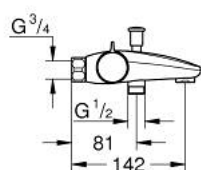

34 568 000 GROHTHERM 800 TERMOSTATSKA BATERIJA ZA KADU 1/2"

PRODUCT DESCRIPTION

- Colour: chrome
- zidna ugradnja
- GROHE LongLife premaz
- GROHE SafeStop na 38°C
- GROHE SafeStop Plus optional temperature limiter at 43°C included
- GROHE TurboStat kompaktni mešač sa voskiranim termoelementom
- integrisani zaustavni ventil za mešanu vodu
- automatski prebacivač: kada/tuš
- ručica za kontrolu količine protoka s GROHE EcoButton (ekonomično dugme s podesivim ekonomičnim zaustavljanjem)
- keramička glava 1/2", 180°
- izlaz za tuš 1/2", dole
- perlator
- ugrađeni nepovratni ventili
- filter za nečistoću
- zaštićeno protiv povrata vode
- bez spojnica

34 568 000 GROHTHERM 800 TERMOSTATSKA BATERIJA ZA KADU 1/2"

SPARE PARTS, фебрыар 2014 – now

- 1: Ručica za kontrolu temperature (Spare part-nr. 47981000)
 - 2: Prsten armature (Spare part-nr. 47743000)
 - 3: Termostatski kompaktni mešač 1/2" (Spare part-nr. 47439000)
 - 4: Ručica ventila (Spare part-nr. 47980000)
 - 5: Keramička glava 1/2" (Spare part-nr. 45346000)
 - 5.1: O-prsten $\varnothing 18,2 \times \varnothing 1,7$ (Spare part-nr. 0392400M)
 - 6: Nepovratni ventil (Spare part-nr. 47189000)
 - 6.1: Filter za nečistoće (Spare part-nr. 0726400M)
 - 6.2: Nepovratni ventil (Spare part-nr. 08565000)
 - 6.3: O-prsten $\varnothing 17 \times \varnothing 2$ (Spare part-nr. 0305500M)
 - 7: Perlator (Spare part-nr. 13952000)
 - 8: Aktivaciono dugme prebacivača (Spare part-nr. 65648000)
 - 9: Prebacivač (Spare part-nr. 65655000)
 - 10: Produžetak 3/4", 20 mm (Spare part-nr. 0713000M)*
 - 11: Specijalni ključ (Spare part-nr. 19377000)*
 - 12: Gedor ključ (Spare part-nr. 19332000)*
 - 13: Termostatski kompaktni mešač 1/2" (Spare part-nr. 47175000)*
- * Optional accessories