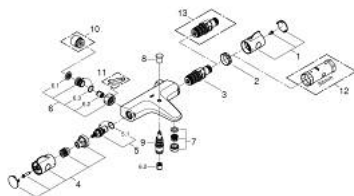

34 568 000 GROHTHERM 800 TERMOSTATSKA BATERIJA ZA KADU 1/2"

PRODUCT DESCRIPTION

- Colour: chrome
- zidna ugradnja
- GROHE LongLife premaz
- GROHE SafeStop na 38°C
- GROHE SafeStop Plus optional temperature limiter at 43°C included
- GROHE TurboStat kompaktni mešač sa voskiranim termoelementom
- integrisani zaustavni ventil za mešanu vodu
- automatski prebacivač: kada/tuš
- ručica za kontrolu količine protoka s GROHE EcoButton (ekonomično dugme s podesivim ekonomičnim zaustavljanjem)
- keramička glava 1/2", 180°
- izlaz za tuš 1/2", dole
- perlator
- ugrađeni nepovratni ventili
- filter za nečistoću
- zaštićeno protiv povrata vode
- bez spojnica

34 568 000 GROHTHERM 800 TERMOSTATSKA BATERIJA ZA KADU 1/2"

SPARE PARTS, фебрыар 2014 – now

- 1: Ručica za kontrolu temperature (Spare part-nr. 47981000)
 - 2: Prsten armature (Spare part-nr. 47743000)
 - 3: Termostatski kompaktni mešač 1/2" (Spare part-nr. 47439000)
 - 4: Ručica ventila (Spare part-nr. 47980000)
 - 5: Keramička glava 1/2" (Spare part-nr. 45346000)
 - 5.1: O-prsten $\varnothing 18,2 \times \varnothing 1,7$ (Spare part-nr. 0392400M)
 - 6: Nepovratni ventil (Spare part-nr. 47189000)
 - 6.1: Filter za nečistoće (Spare part-nr. 0726400M)
 - 6.2: Nepovratni ventil (Spare part-nr. 08565000)
 - 6.3: O-prsten $\varnothing 17 \times \varnothing 2$ (Spare part-nr. 0305500M)
 - 7: Perlator (Spare part-nr. 13952000)
 - 8: Aktivaciono dugme prebacivača (Spare part-nr. 65648000)
 - 9: Prebacivač (Spare part-nr. 65655000)
 - 10: Produžetak 3/4", 20 mm (Spare part-nr. 0713000M)*
 - 11: Specijalni ključ (Spare part-nr. 19377000)*
 - 12: Gedor ključ (Spare part-nr. 19332000)*
 - 13: Termostatski kompaktni mešač 1/2" (Spare part-nr. 47175000)*
- * Optional accessories