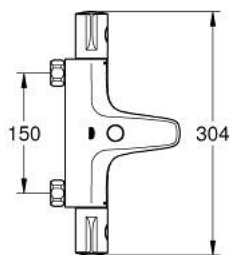

## 34 568 000 GROHTHERM 800 TERMOSTATSKA BATERIJA ZA KADU 1/2"

### PRODUCT DESCRIPTION

- Colour: chrome
- zidna ugradnja
- GROHE LongLife premaz
- GROHE SafeStop na 38°C
- GROHE SafeStop Plus optional temperature limiter at 43°C included
- GROHE TurboStat kompaktni mešač sa voskiranim termoelementom
- integrisani zaustavni ventil za mešanu vodu
- automatski prebacivač: kada/tuš
- volume handle
- FlowControl Button - One-button switch to full water flow
- individualno podesivo zaustavno dugme
- keramička glava 1/2", 180°
- izlaz za tuš 1/2", dole
- perlator
- ugrađeni nepovratni ventili
- filter za nečistoću
- zaštićeno protiv povrata vode
- bez spojnice

### SPARE PARTS, фебрыар 2014 – now

- 1: Ručica za kontrolu temperature (Spare part-nr. 47981000)
  - 2: Prsten armature (Spare part-nr. 47743000)
  - 3: Termostatski kompaktni mešač 1/2" (Spare part-nr. 47439000)
  - 4: Ručica ventila (Spare part-nr. 47980000)
  - 5: Keramička glava 1/2" (Spare part-nr. 45346000)
  - 5.1: O-prsten  $\varnothing 18,2 \times \varnothing 1,7$  (Spare part-nr. 0392400M)
  - 6: Nepovratni ventil (Spare part-nr. 47189000)
  - 6.1: Filter za nečistoće (Spare part-nr. 0726400M)
  - 6.2: Nepovratni ventil (Spare part-nr. 08565000)
  - 6.3: O-prsten  $\varnothing 17 \times \varnothing 2$  (Spare part-nr. 0305500M)
  - 7: Perlator (Spare part-nr. 13952000)
  - 8: Aktivaciono dugme prebacivača (Spare part-nr. 65648000)
  - 9: Prebacivač (Spare part-nr. 65655000)
  - 10: Produžetak 3/4", 20 mm (Spare part-nr. 0713000M)\*
  - 11: Specijalni ključ (Spare part-nr. 19377000)\*
  - 12: Gedor ključ (Spare part-nr. 19332000)\*
  - 13: Termostatski kompaktni mešač 1/2" (Spare part-nr. 47175000)\*
- \* Optional accessories