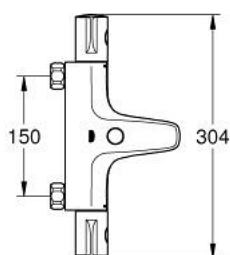

34 568 000 GROHTHERM 800 TERMOSTATSKA BATERIJA ZA KADU 1/2"

PRODUCT DESCRIPTION

- Colour: chrome
- zidna ugradnja
- GROHE LongLife premaz
- GROHE SafeStop na 38°C
- GROHE SafeStop Plus optional temperature limiter at 43°C included
- GROHE TurboStat kompaktni mešač sa voskiranim termoelementom
- integrisani zaustavni ventil za mešanu vodu
- automatski prebacivač: kada/tuš
- ručica za kontrolu količine protoka s GROHE EcoButton (ekonomično dugme s podesivim ekonomičnim zaustavljanjem)
- keramička glava 1/2", 180°
- izlaz za tuš 1/2", dole
- perlator
- ugrađeni nepovratni ventili
- filter za nečistoću
- zaštićeno protiv povrata vode
- bez spojnica

34 568 000 GROHTHERM 800 TERMOSTATSKA BATERIJA ZA KADU 1/2"

SPARE PARTS, фебрыар 2014 – now

- 1: Ručica za kontrolu temperature (Spare part-nr. 47981000)
 - 2: Prsten armature (Spare part-nr. 47743000)
 - 3: Termostatski kompaktni mešač 1/2" (Spare part-nr. 47439000)
 - 4: Ručica ventila (Spare part-nr. 47980000)
 - 5: Keramička glava 1/2" (Spare part-nr. 45346000)
 - 5.1: O-prsten $\varnothing 18,2 \times \varnothing 1,7$ (Spare part-nr. 0392400M)
 - 6: Nepovratni ventil (Spare part-nr. 47189000)
 - 6.1: Filter za nečistoće (Spare part-nr. 0726400M)
 - 6.2: Nepovratni ventil (Spare part-nr. 08565000)
 - 6.3: O-prsten $\varnothing 17 \times \varnothing 2$ (Spare part-nr. 0305500M)
 - 7: Perlator (Spare part-nr. 13952000)
 - 8: Aktivaciono dugme prebacivača (Spare part-nr. 65648000)
 - 9: Prebacivač (Spare part-nr. 65655000)
 - 10: Produžetak 3/4", 20 mm (Spare part-nr. 0713000M)*
 - 11: Specijalni ključ (Spare part-nr. 19377000)*
 - 12: Gedor ključ (Spare part-nr. 19332000)*
 - 13: Termostatski kompaktni mešač 1/2" (Spare part-nr. 47175000)*
- * Optional accessories