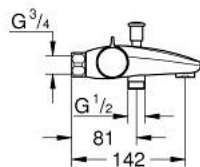

## 34 568 000 GROHTHERM 800 TERMOSTATSKA BATERIJA ZA KADU 1/2"

### PRODUCT DESCRIPTION

- Colour: chrome
- zidna ugradnja
- GROHE LongLife premaz
- GROHE SafeStop na 38°C
- GROHE SafeStop Plus optional temperature limiter at 43°C included
- GROHE TurboStat kompaktni mešač sa voskiranim termoelementom
- integrisani zaustavni ventil za mešanu vodu
- automatski prebacivač: kada/tuš
- volume handle
- FlowControl Button - One-button switch to full water flow
- individualno podesivo zaustavno dugme
- keramička glava 1/2", 180°
- izlaz za tuš 1/2", dole
- perlator
- ugrađeni nepovratni ventili
- filter za nečistoću
- zaštićeno protiv povrata vode
- bez spojnice