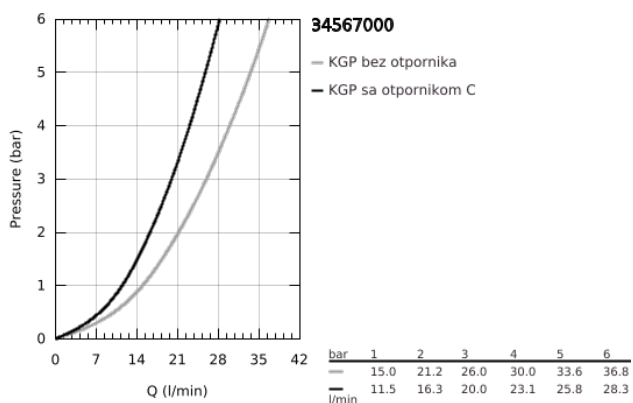

## 34 567 000 GROHTHERM 800 TERMOSTATSKA BATERIJA ZA KADU 1/2"

### PRODUCT DESCRIPTION

- Colour: chrome
- zidna ugradnja
- GROHE LongLife premaz
- GROHE SafeStop na 38°C
- GROHE SafeStop Plus optional temperature limiter at 43°C included
- GROHE TurboStat kompaktni mešač sa voskiranim termoelementom
- integrisani zaustavni ventil za mešanu vodu
- automatski prebacivač: kada/tuš
- ručica za kontrolu količine protoka s FlowControl Button (dugme s podesivim zaustavljanjem)
- keramička glava 1/2", 180°
- izlaz za tuš 1/2", dole
- perlator
- ugrađeni nepovratni ventili
- filter za nečistoću
- zaštićeno protiv povrata vode
- S-spojevi
- metalna rozeta