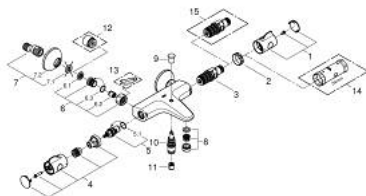

### PRODUCT DESCRIPTION

- Colour: chrome
- zidna ugradnja
- GROHE LongLife premaz
- GROHE SafeStop na 38°C
- GROHE SafeStop Plus optional temperature limiter at 43°C included
- GROHE TurboStat kompaktni mešač sa voskiranim termoelementom
- integrisani zaustavni ventil za mešanu vodu
- automatski prebacivač: kada/tuš
- ručica za kontrolu količine protoka s FlowControl Button (dugme s podesivim zaustavljanjem)
- keramička glava 1/2", 180°
- izlaz za tuš 1/2", dole
- perlator
- ugrađeni nepovratni ventili
- filter za nečistoću
- zaštićeno protiv povrata vode
- S-spojevi
- metalna rozeta

### SPARE PARTS, феврыар 2014 – now

- 1: Ručica za kontrolu temperature (Spare part-nr. 47981000)
- 2: Prsten armature (Spare part-nr. 47743000)
- 3: Termostatski kompaktni mešač 1/2" (Spare part-nr. 47439000)
- 4: Ručica ventila (Spare part-nr. 47980000)
- 5: Keramička glava 1/2" (Spare part-nr. 45346000)
- 5.1: O-prsten  $\varnothing 18,2 \times \varnothing 1,7$  (Spare part-nr. 0392400M)
- 6: Nepovratni ventil (Spare part-nr. 47189000)
- 6.1: Filter za nečistoće (Spare part-nr. 0726400M)
- 6.2: Nepovratni ventil (Spare part-nr. 08565000)
- 6.3: O-prsten  $\varnothing 17 \times \varnothing 2$  (Spare part-nr. 0305500M)
- 7: S-spojnicica (Spare part-nr. 12075000)
- 7.1: Dichtung (Spare part-nr. 0138600M)
- 7.2: Rozeta (Spare part-nr. 0221000M)
- 8: Perlator (Spare part-nr. 13952000)
- 9: Aktivaciono dugme prebacivača (Spare part-nr. 65648000)
- 10: Prebacivač (Spare part-nr. 65655000)
- 11: Nepovratni ventil (Spare part-nr. 08565000)
- 12: Produžetak 3/4", 20 mm (Spare part-nr. 0713000M)\*
- 13: Specijalni ključ (Spare part-nr. 19377000)\*
- 14: Gedor ključ (Spare part-nr. 19332000)\*
- 15: Termostatski kompaktni mešač 1/2" (Spare part-nr. 47175000)\*