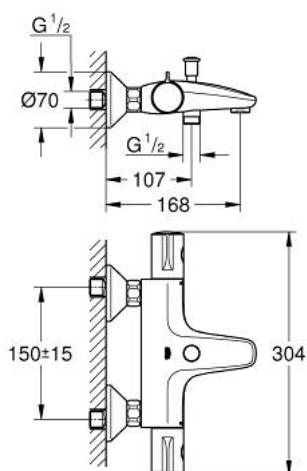

## 34 567 000 GROHTHERM 800 TERMOSTATSKA BATERIJA ZA KADU 1/2"

### PRODUCT DESCRIPTION

- Colour: chrome
- zidna ugradnja
- GROHE LongLife premaz
- GROHE SafeStop na 38°C
- GROHE SafeStop Plus optional temperature limiter at 43°C included
- GROHE TurboStat kompaktni mešač sa voskiranim termoelementom
- integrisani zaustavni ventil za mešanu vodu
- automatski prebacivač: kada/tuš
- ručica za kontrolu količine protoka s FlowControl Button (dugme s podesivim zaustavljanjem)
- keramička glava 1/2", 180°
- izlaz za tuš 1/2", dole
- perlator
- ugrađeni nepovratni ventili
- filter za nečistoću
- zaštićeno protiv povrata vode
- S-spojevi
- metalna rozeta

### SPARE PARTS, феврыар 2014 – now

- 1: Ručica za kontrolu temperature (Spare part-nr. 47981000)
- 2: Prsten armature (Spare part-nr. 47743000)
- 3: Termostatski kompaktni mešač 1/2" (Spare part-nr. 47439000)
- 4: Ručica ventila (Spare part-nr. 47980000)
- 5: Keramička glava 1/2" (Spare part-nr. 45346000)
- 5.1: O-prsten  $\varnothing 18,2 \times \varnothing 1,7$  (Spare part-nr. 0392400M)
- 6: Nepovratni ventil (Spare part-nr. 47189000)
- 6.1: Filter za nečistoće (Spare part-nr. 0726400M)
- 6.2: Nepovratni ventil (Spare part-nr. 08565000)
- 6.3: O-prsten  $\varnothing 17 \times \varnothing 2$  (Spare part-nr. 0305500M)
- 7: S-spojnicica (Spare part-nr. 12075000)
- 7.1: Dichtung (Spare part-nr. 0138600M)
- 7.2: Rozeta (Spare part-nr. 0221000M)
- 8: Perlator (Spare part-nr. 13952000)
- 9: Aktivaciono dugme prebacivača (Spare part-nr. 65648000)
- 10: Prebacivač (Spare part-nr. 65655000)
- 11: Nepovratni ventil (Spare part-nr. 08565000)
- 12: Produžetak 3/4", 20 mm (Spare part-nr. 0713000M)\*
- 13: Specijalni ključ (Spare part-nr. 19377000)\*
- 14: Gedor ključ (Spare part-nr. 19332000)\*
- 15: Termostatski kompaktni mešač 1/2" (Spare part-nr. 47175000)\*