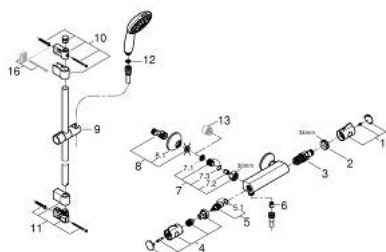

## 34 565 002 GROHTHERM 800 TERMOSTATSKA BATERIJA ZA TUŠ 1/2"

### PRODUCT DESCRIPTION

- Colour: chrome
- with shower rail set 2 sprays (Rain, Jet)
- sastoji se od:
  - Grotherm 800 thermostatic shower mixer 1/2" (34 558)
  - Tempesta shower rail set, 600 mm (26 162)
- professional edition

### SPARE PARTS, новембар 2021 – now

- 1: Ručica za kontrolu temperature (Spare part-nr. 47981000)
  - 2: Prsten armature (Spare part-nr. 47743000)
  - 3: Termostatski kompaktni mešač 1/2" (Spare part-nr. 47439000)
  - 4: Ručica ventila (Spare part-nr. 47980000)
  - 5: Keramička glava 1/2" (Spare part-nr. 45346000)
  - 5.1: O-prsten  $\varnothing 18,2 \times \varnothing 1,7$  (Spare part-nr. 0392400M)
  - 6: Nepovratni ventil (Spare part-nr. 08565000)
  - 7: Nepovratni ventil (Spare part-nr. 47189000)
  - 7.1: Filter za nečistoće (Spare part-nr. 0726400M)
  - 7.2: Nepovratni ventil (Spare part-nr. 08565000)
  - 7.3: O-prsten  $\varnothing 17 \times \varnothing 2$  (Spare part-nr. 0305500M)
  - 8: S-spojnica (Spare part-nr. 12075000)
  - 8.1: Dichtung (Spare part-nr. 0138600M)
  - 8.2: Rozeta (Spare part-nr. 0221000M)
  - 9: Klizač za tuša (Spare part-nr. 48609000)
  - 10: Držač tuš šipke (Spare part-nr. 48607000)
  - 11: Držač tuš šipke (Spare part-nr. 48608000)
  - 12: Filter za nečistoću (Spare part-nr. 0700200M)
  - 13: Produžetak 3/4", 20 mm (Spare part-nr. 0713000M)\*
  - 14: Specijalni ključ (Spare part-nr. 19377000)\*
  - 15: Gedor ključ (Spare part-nr. 19332000)\*
  - 16: Kompenzaciona ploča (Spare part-nr. 48543001)\*
  - 17: GROHE TurboStat cartridge 1/2" (Spare part-nr. 47175000)\*
- \* Optional accessories